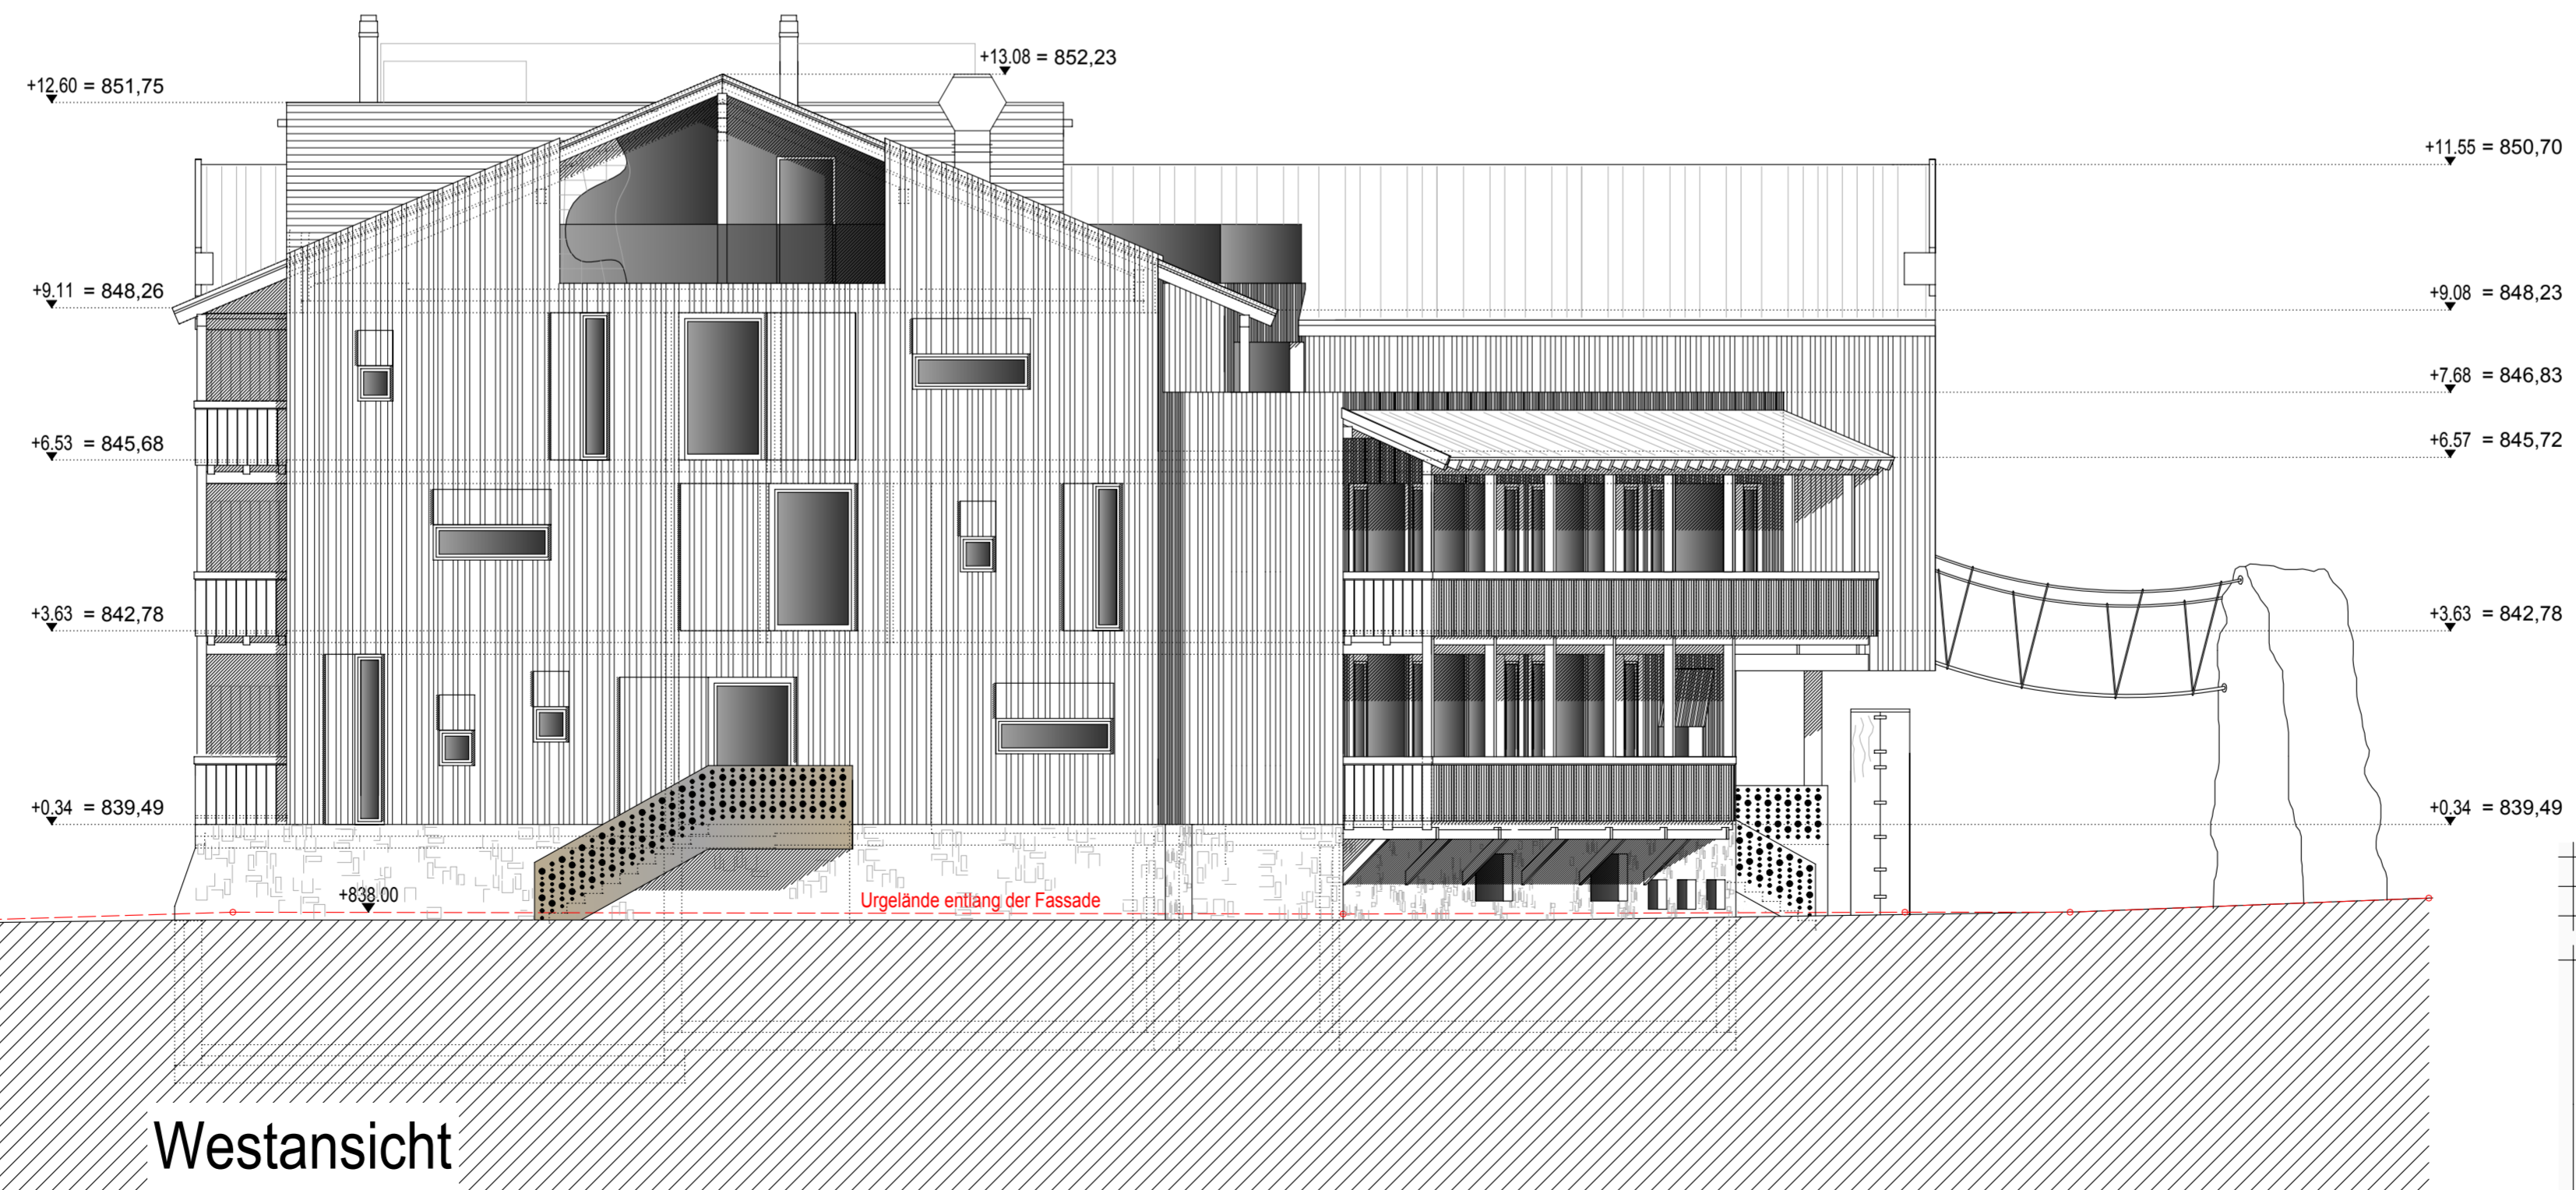

Ostansicht

Westansicht

Geschoßhöhen (Stiegenhaus):

±0,00 = 839,15	
Dachdraufsicht	+12,60
Dachgeschoss	+9,45
2. Obergeschoss	+6,70
1. Obergeschoss	+3,63
Erdgeschoss	±0,00
1. Untergeschoss	-3,00
2. Untergeschoss	-5,70

datum	art der änderung	name	name	plannummer	a/b
*	*	auftrag	geändert		
		projektname <b>"mama thresl"</b>			
W2 Manufaktur GmbH Architektur Kunst Leben 5771 Leogang Nr.62, Österreich Telefon +43(0)6583-20209-0 Telefax +43(0)6583-20209-20 office@w2manufaktur.com www.w2manufaktur.com		planinhalt Architektur Kunst Leben <b>Ostansicht</b> <b>Westansicht</b>			
plannummer 0W166/110		maßstab 1:100			
planstand 05.12.2013		gezeichnet von sts			