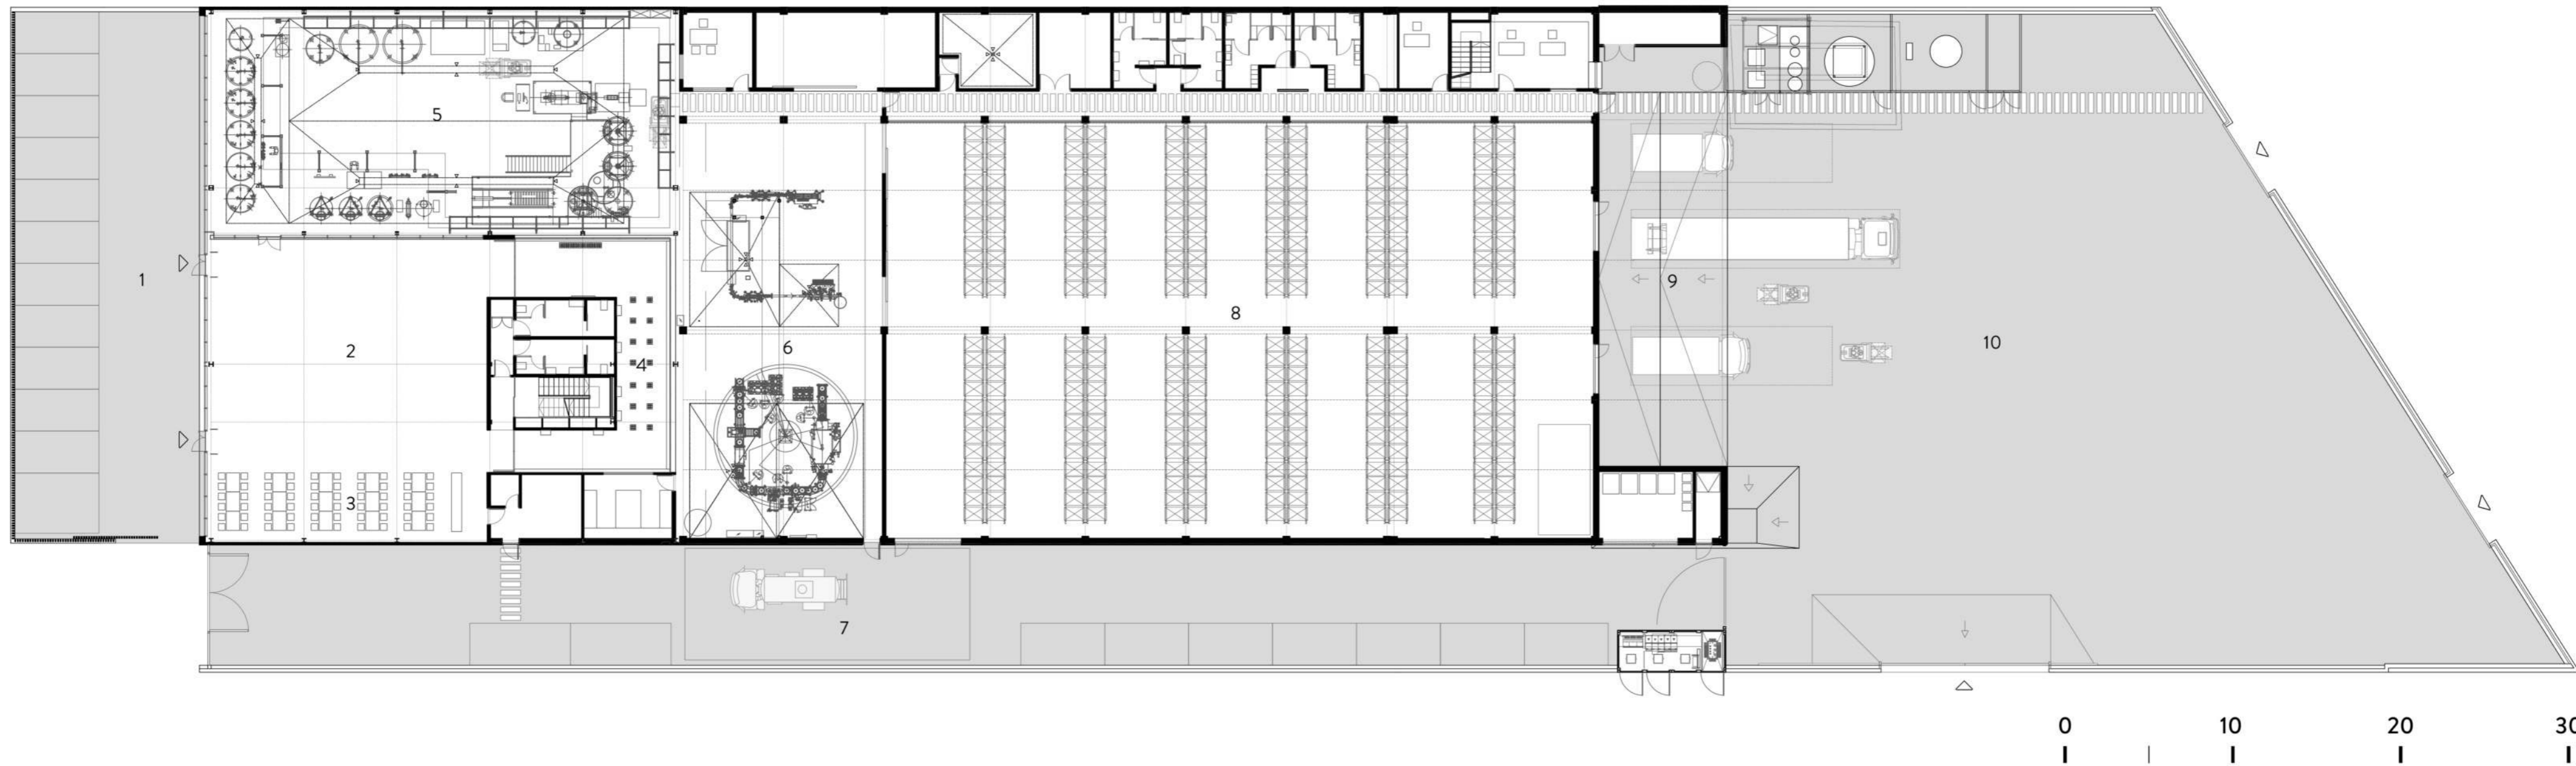

Avenida de Velázquez

Ctra. Ronda Oeste

SITUACIÓN

0 | 10 | 50

**PLANTA BAJA**

- 1. ACCESO PRINCIPAL. PARKING
- 2. HALL-RECEPCIÓN
- 3. ZONA DE CATAS
- 4. RECORRIDO MUSEOGRÁFICO
- 5. PRODUCCIÓN
- 6. ENVASADO
- 7. BEER-DRIVE
- 8. ALMACÉN DE DISTRIBUCIÓN
- 9. MUELLE DE CARGA
- 10. PATIO LOGÍSTICO

ALZADO PRINCIPAL

0

|

10

|

20

|

SECCIÓN LONGITUDINAL