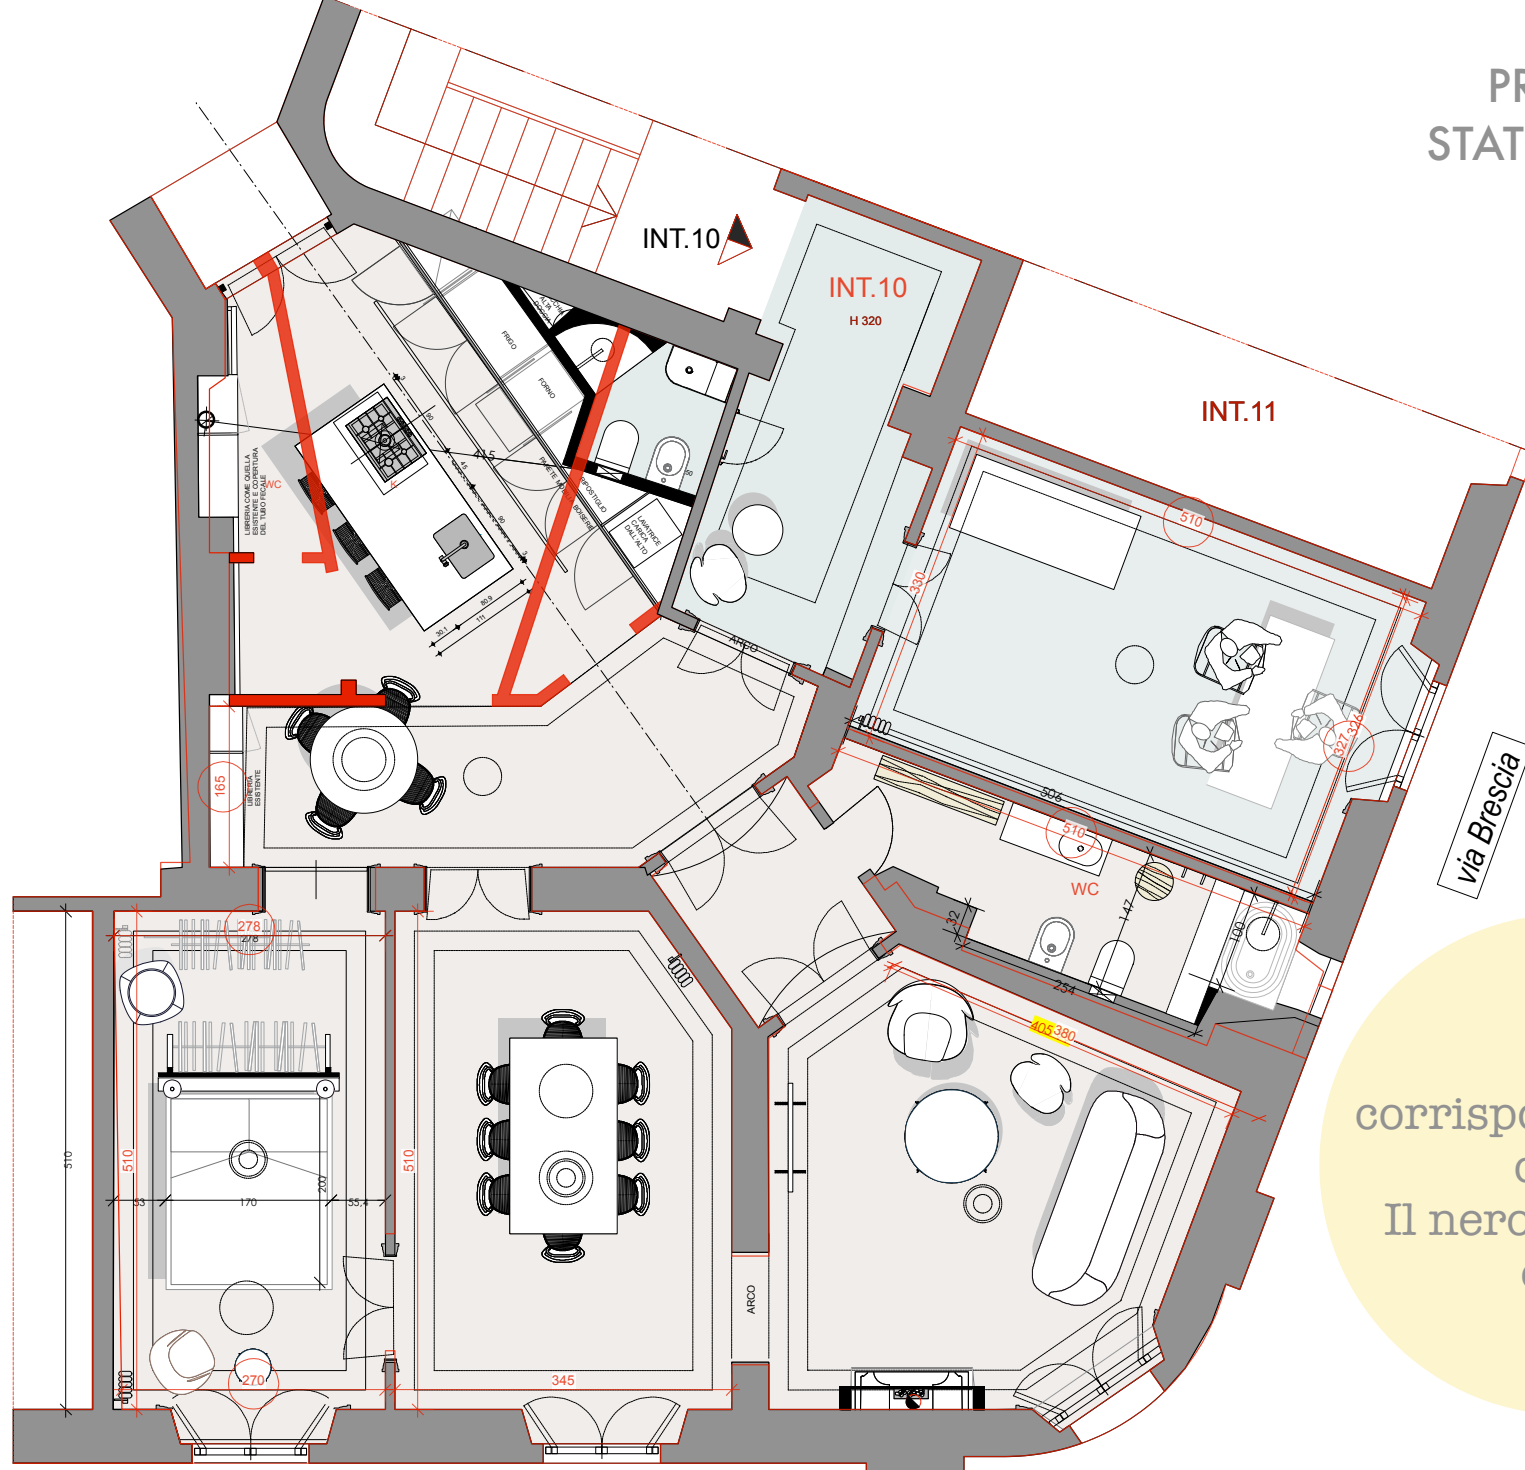

PROGETTO E STATO ATTUALE

I rossi
corrispondono alle
demolizioni
Il nero alla nuove
costruzioni

Vista della cucina
dal corridoio

Vista del soggiorno
con il camino

D. De Felice
11.12.20
Roma

PROSPETTO
B

PROSPETTO
C

PROSPETTO
A

AZZURRA_serie Charme

Vista della camera

Vista del bagno studio

I colori sono
indicativi
Ma i campi di colore
sono definiti dalle
linee tracciate

studio
largo martuscelli 37
80127 napoli

web **tel / fax**
www.paolasola.it +39 081645539
info@paolasola.it **mobile**
P.I. 04636281216 +39 3470357733

PAOLAS
OLAARC
HITETTO