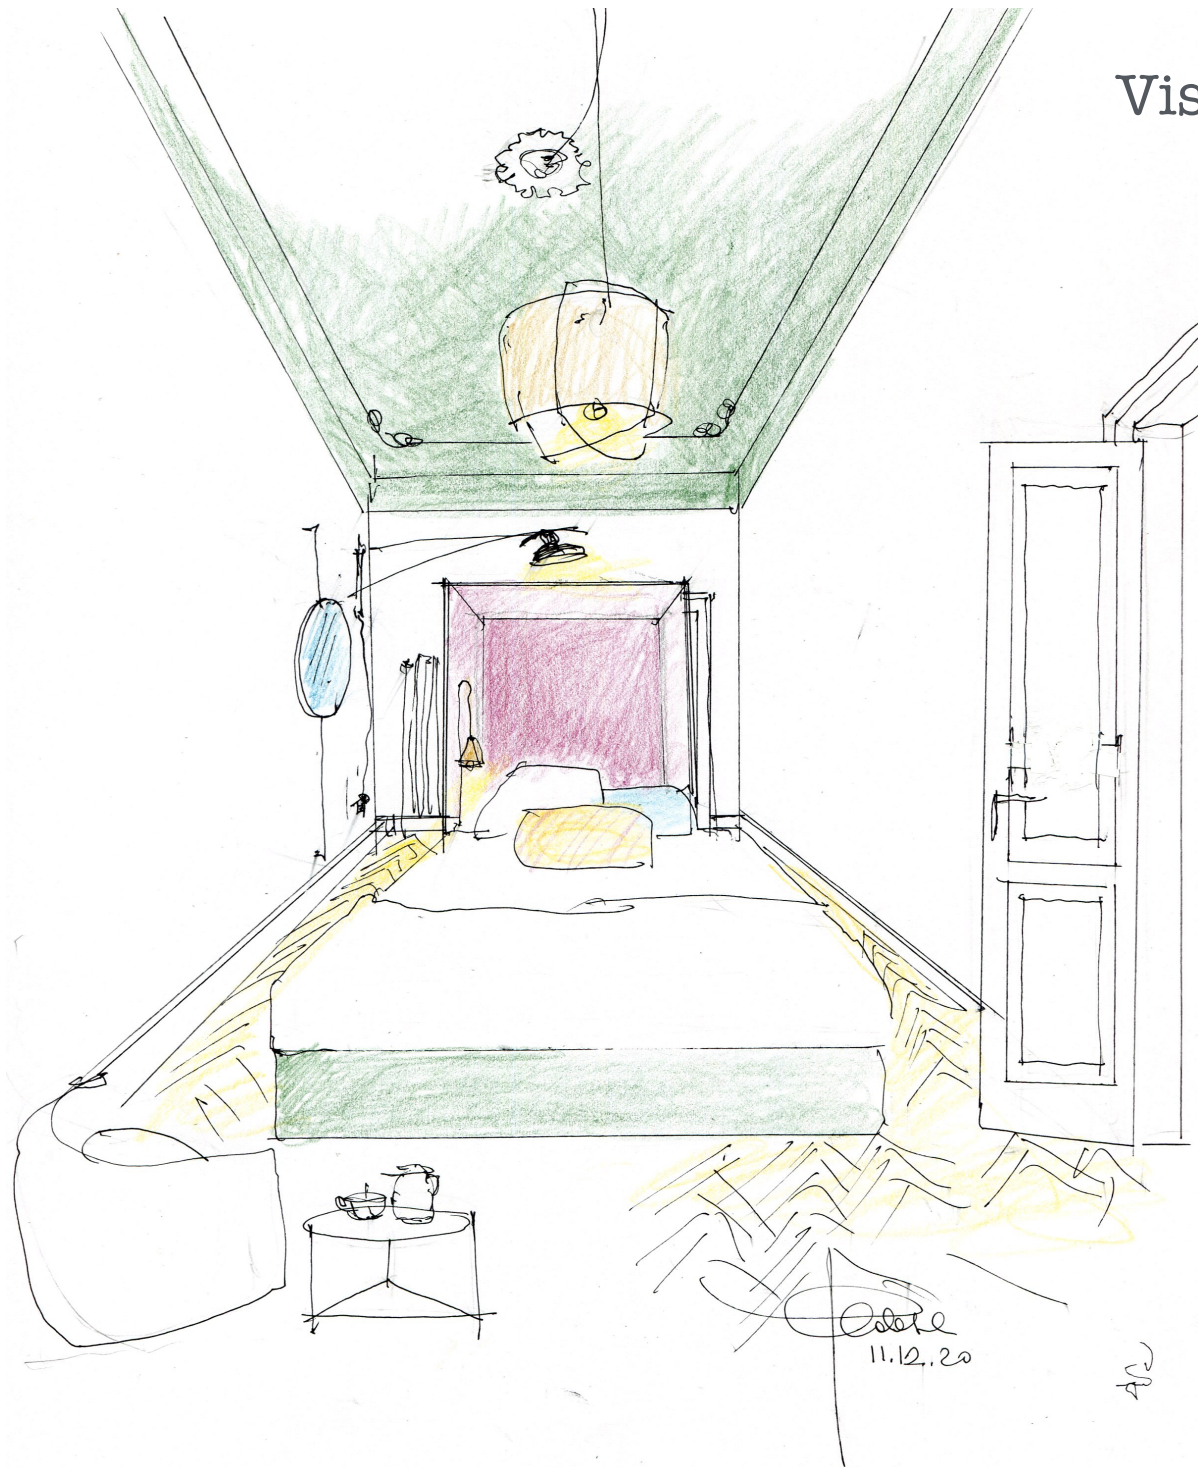

PROGETTO E STATO ATTUALE

I rossi
corrispondono alle
demolizioni
Il nero alla nuove
costruzioni

Vista della cucina
dal corridoio

Vista del soggiorno
con il camino

D. De Felice
11.12.20
Roma

PROSPETTO
B

PROSPETTO
C

PROSPETTO
A

AZZURRA_serie Charme

Vista della camera

Vista del bagno studio

I colori sono
indicativi
Ma i campi di colore
sono definiti dalle
linee tracciate

studio
largo martuscelli 37
80127 napoli

web **tel / fax**
www.paolasola.it +39 081645539
info@paolasola.it **mobile**
P.I. 04636281216 +39 3470357733

PAOLAS
OLAARC
HITETTO