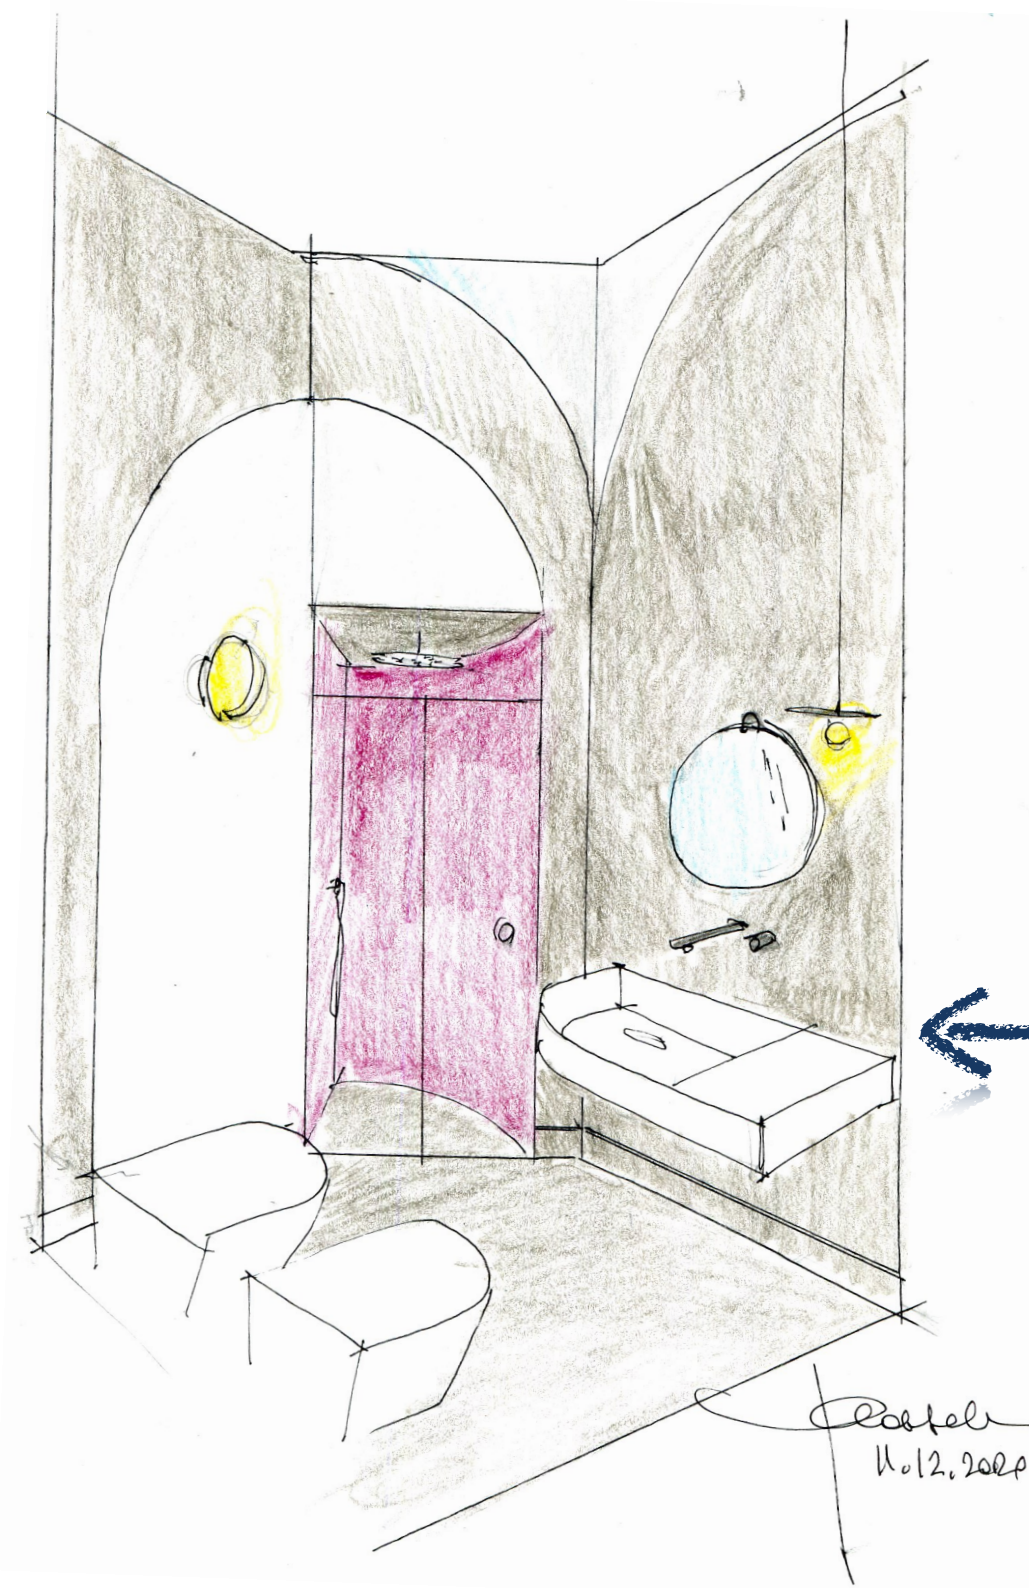

PROGETTO E STATO ATTUALE

I rossi
corrispondono alle
demolizioni
Il nero alla nuove
costruzioni

Vista della cucina
dal corridoio

Vista del soggiorno
con il camino

D. De Felice
11.12.20
Roma

PROSPETTO
B

PROSPETTO
C

PROSPETTO
A

AZZURRA_serie Charme

Vista della camera

Vista del bagno studio

I colori sono
indicativi
Ma i campi di colore
sono definiti dalle
linee tracciate

studio
largo martuscelli 37
80127 napoli

web **tel / fax**
www.paolasola.it +39 081645539
info@paolasola.it **mobile**
P.I. 04636281216 +39 3470357733

PAOLAS
OLAARC
HITETTO