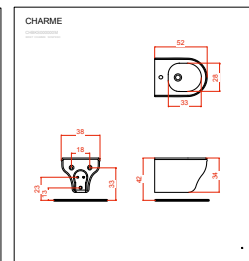

PROGETTO E STATO ATTUALE

I rossi
corrispondono alle
demolizioni
Il nero alla nuove
costruzioni

Vista della cucina
dal corridoio

Vista del soggiorno
con il camino

D. De Felice
11.12.20
Roma

PROSPETTO
B

PROSPETTO
C

PROSPETTO
A

AZZURRA_serie Charme

Vista della camera

Vista del bagno studio

I colori sono
indicativi
Ma i campi di colore
sono definiti dalle
linee tracciate

studio
largo martuscelli 37
80127 napoli

web **tel / fax**
www.paolasola.it +39 081645539
info@paolasola.it **mobile**
P.I. 04636281216 +39 3470357733