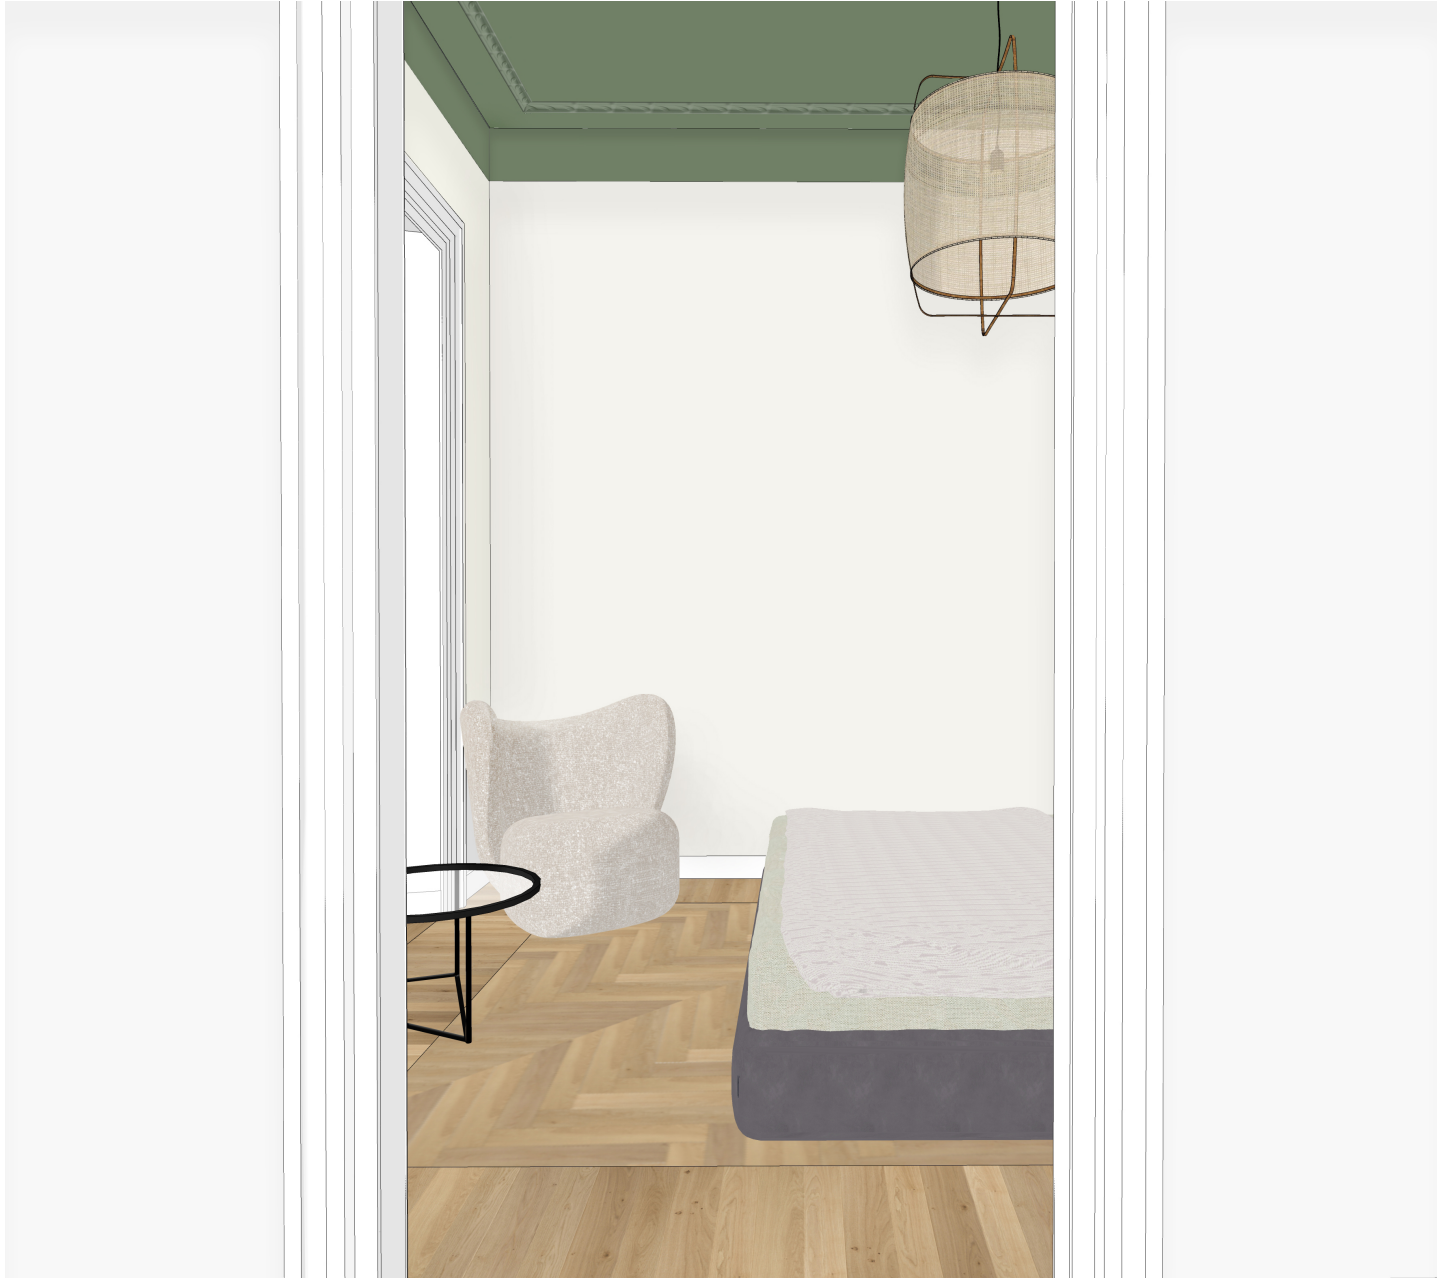

PROGETTO E STATO ATTUALE

I rossi
corrispondono alle
demolizioni
Il nero alla nuove
costruzioni

Vista della cucina
dal corridoio

Vista del soggiorno
con il camino

D. De Felice
11.12.20
Roma

PROSPETTO
B

PROSPETTO
C

PROSPETTO
A

AZZURRA_serie Charme

Vista della camera

Vista del bagno studio

I colori sono
indicativi
Ma i campi di colore
sono definiti dalle
linee tracciate

studio
largo martuscelli 37
80127 napoli

web **tel / fax**
www.paolasola.it +39 081645539
info@paolasola.it **mobile**
P.I. 04636281216 +39 3470357733