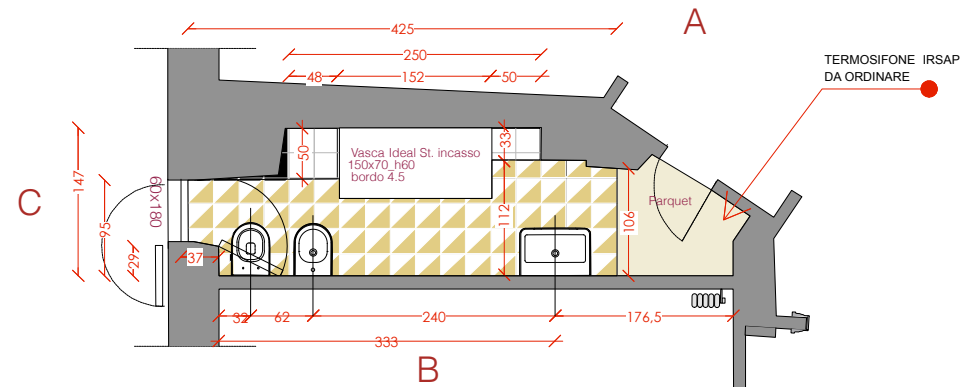

PROGETTO E STATO ATTUALE

I rossi
corrispondono alle
demolizioni
Il nero alla nuove
costruzioni

Vista della cucina
dal corridoio

Vista del soggiorno
con il camino

D. De Felice
11.12.20
Roma

PROSPETTO
B

PROSPETTO
C

PROSPETTO
A

AZZURRA_serie Charme

Vista della camera

Vista del bagno studio

I colori sono
indicativi
Ma i campi di colore
sono definiti dalle
linee tracciate

studio
largo martuscelli 37
80127 napoli

web **tel / fax**
www.paolasola.it +39 081645539
info@paolasola.it **mobile**
P.I. 04636281216 +39 3470357733