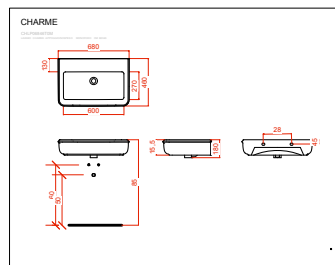

PROGETTO E STATO ATTUALE

I rossi
corrispondono alle
demolizioni
Il nero alla nuove
costruzioni

Vista della cucina
dal corridoio

Vista del soggiorno
con il camino

D. De Felice
11.12.20
Roma

PROSPETTO
B

PROSPETTO
C

PROSPETTO
A

AZZURRA_serie Charme

Vista della camera

Vista del bagno studio

I colori sono
indicativi
Ma i campi di colore
sono definiti dalle
linee tracciate

studio
largo martuscelli 37
80127 napoli

web **tel / fax**
www.paolasola.it +39 081645539
info@paolasola.it **mobile**
P.I. 04636281216 +39 3470357733