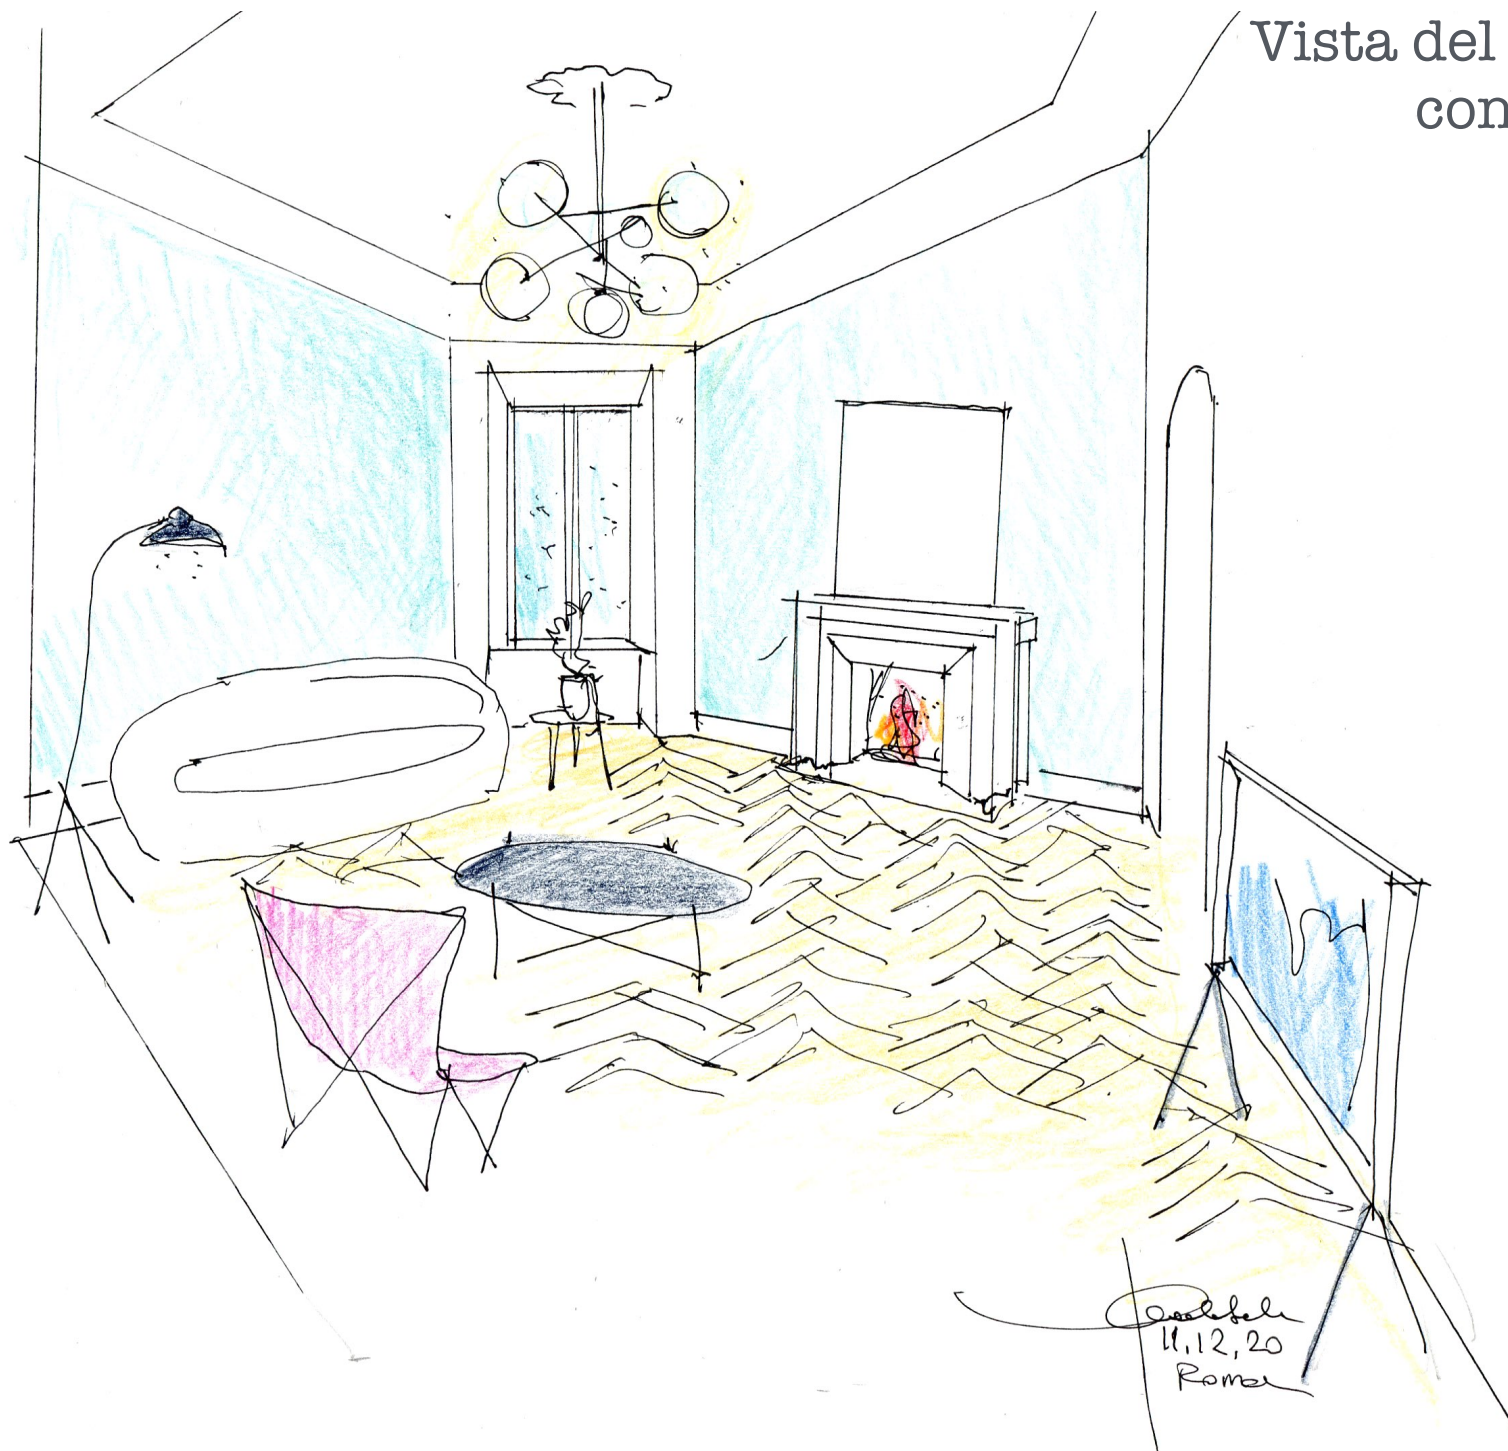

PROGETTO E STATO ATTUALE

I rossi
corrispondono alle
demolizioni
Il nero alla nuove
costruzioni

Vista della cucina
dal corridoio

Vista del soggiorno
con il camino

D. De Felice
11.12.20
Roma

PROSPETTO
B

PROSPETTO
C

PROSPETTO
A

AZZURRA_serie Charme

Vista della camera

Vista del bagno studio

I colori sono
indicativi
Ma i campi di colore
sono definiti dalle
linee tracciate

studio
largo martuscelli 37
80127 napoli

web **tel / fax**
www.paolasola.it +39 081645539
info@paolasola.it **mobile**
P.I. 04636281216 +39 3470357733

PAOLAS
OLAARC
HITETTO