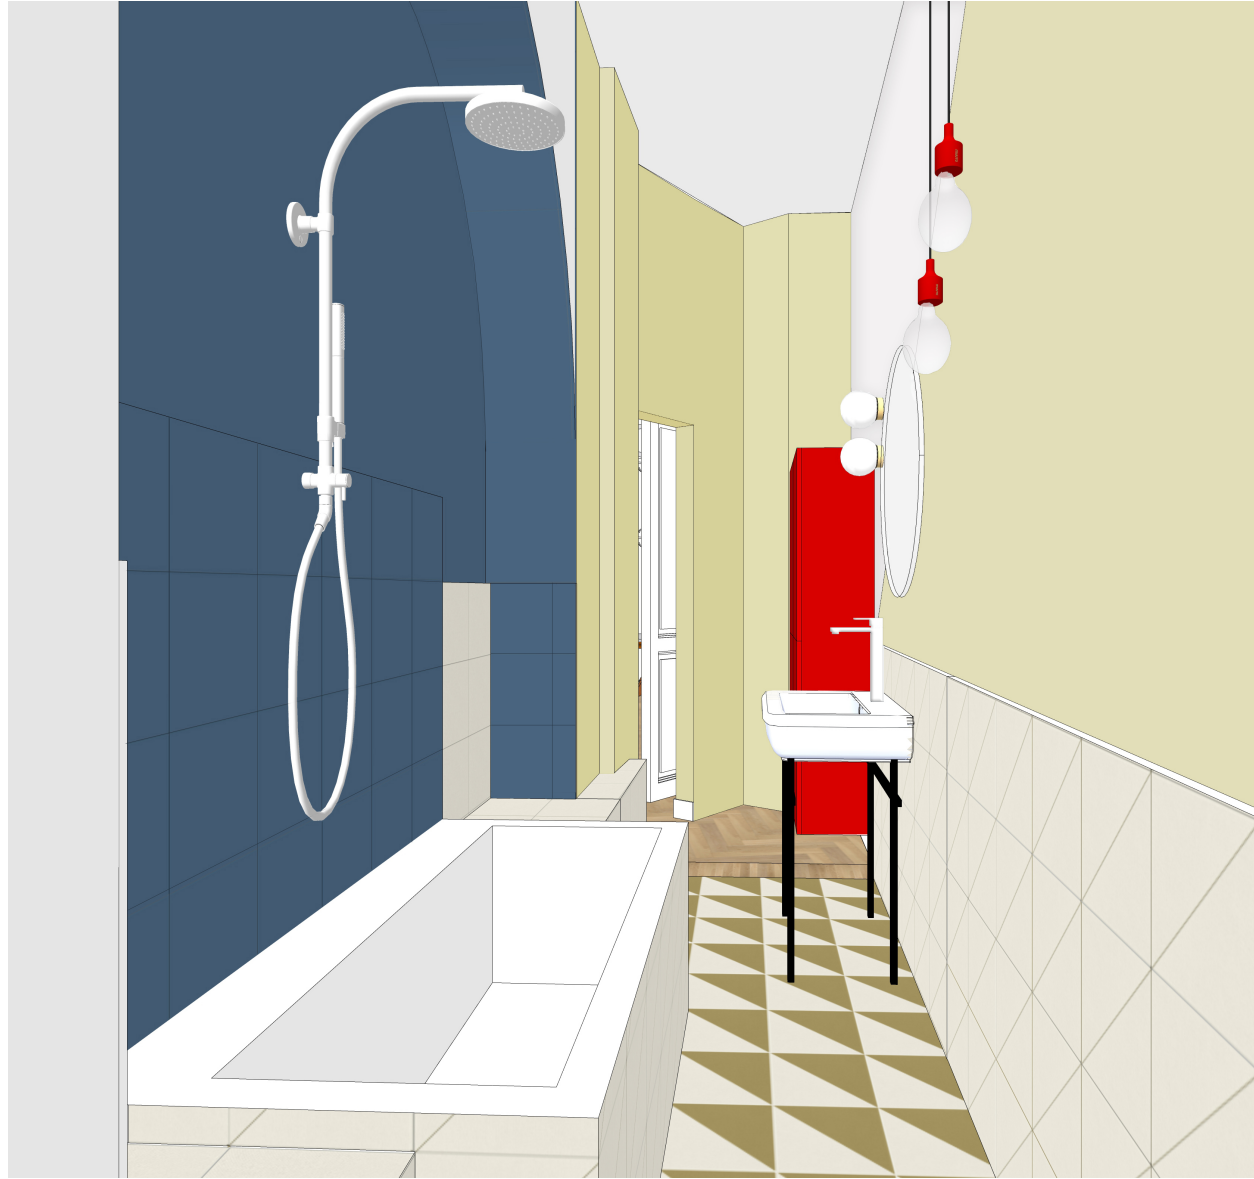

PROGETTO E STATO ATTUALE

I rossi
corrispondono alle
demolizioni
Il nero alla nuove
costruzioni

Vista della cucina
dal corridoio

Vista del soggiorno
con il camino

D. De Felice
11.12.20
Roma

PROSPETTO
B

PROSPETTO
C

PROSPETTO
A

AZZURRA_serie Charme

Vista della camera

Vista del bagno studio

I colori sono
indicativi
Ma i campi di colore
sono definiti dalle
linee tracciate

studio
largo martuscelli 37
80127 napoli

web **tel / fax**
www.paolasola.it +39 081645539
info@paolasola.it **mobile**
P.I. 04636281216 +39 3470357733

PAOLAS
OLAARC
HITETTO