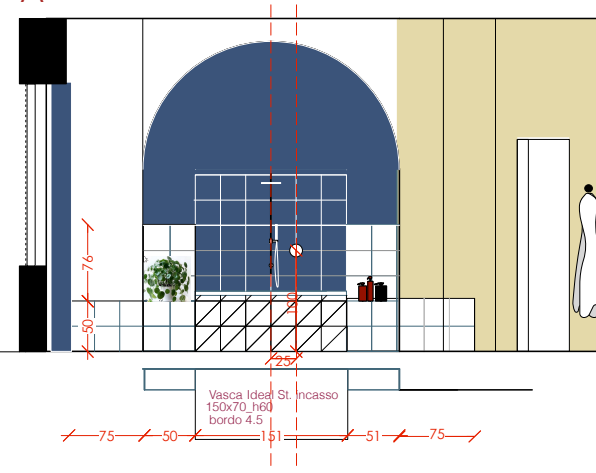

PROGETTO E STATO ATTUALE

I rossi
corrispondono alle
demolizioni
Il nero alla nuove
costruzioni

Vista della cucina
dal corridoio

Vista del soggiorno
con il camino

D. De Felice
11.12.20
Roma

PROSPETTO
B

PROSPETTO
C

PROSPETTO
A

AZZURRA_serie Charme

Vista della camera

Vista del bagno studio

I colori sono
indicativi
Ma i campi di colore
sono definiti dalle
linee tracciate

studio
largo martuscelli 37
80127 napoli

web **tel / fax**
www.paolasola.it +39 081645539
info@paolasola.it **mobile**
P.I. 04636281216 +39 3470357733