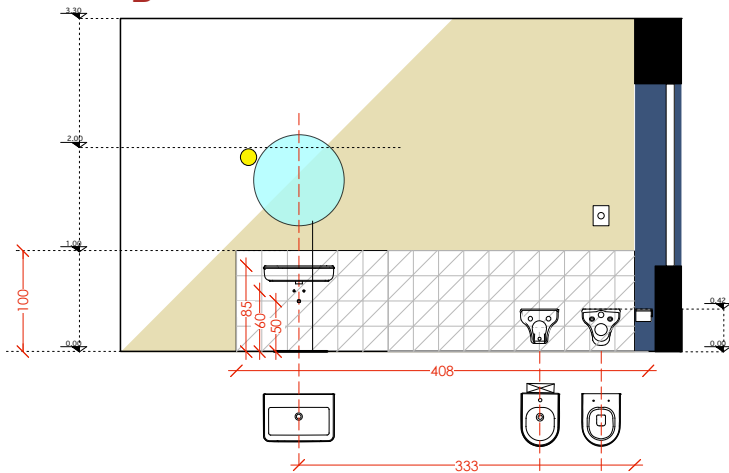

PROGETTO E STATO ATTUALE

I rossi
corrispondono alle
demolizioni
Il nero alla nuove
costruzioni

Vista della cucina
dal corridoio

Vista del soggiorno
con il camino

D. De Felice
11.12.20
Roma

PROSPETTO
B

PROSPETTO
C

PROSPETTO
A

AZZURRA_serie Charme

Vista della camera

Vista del bagno studio

I colori sono
indicativi
Ma i campi di colore
sono definiti dalle
linee tracciate

studio
largo martuscelli 37
80127 napoli

web **tel / fax**
www.paolasola.it +39 081645539
info@paolasola.it **mobile**
P.I. 04636281216 +39 3470357733