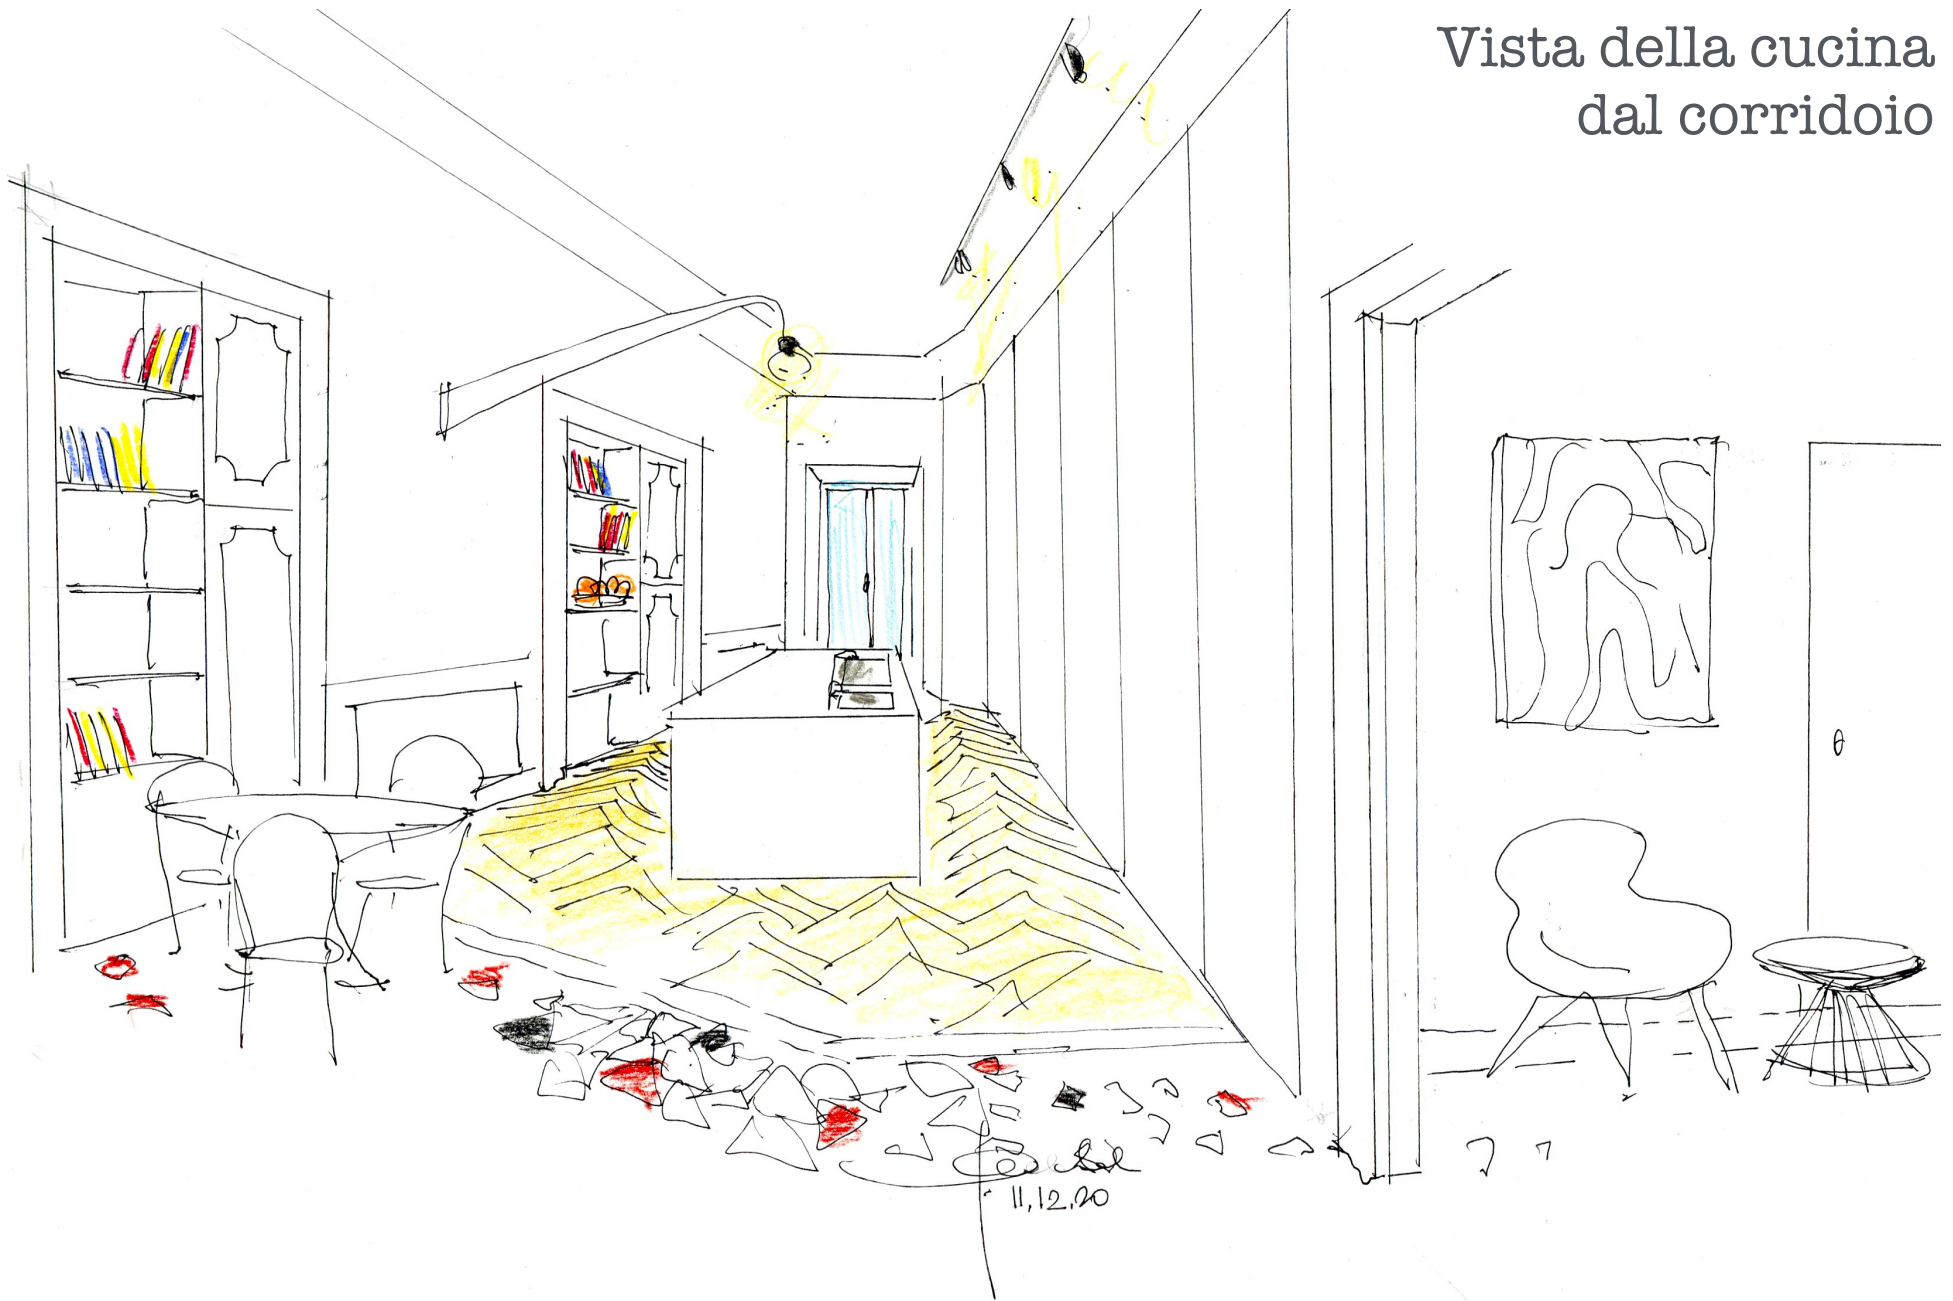

PROGETTO E STATO ATTUALE

I rossi
corrispondono alle
demolizioni
Il nero alla nuove
costruzioni

Vista della cucina
dal corridoio

Vista del soggiorno
con il camino

D. De Felice
11.12.20
Roma

PROSPETTO
B

PROSPETTO
C

PROSPETTO
A

AZZURRA_serie Charme

Vista della camera

Vista del bagno studio

I colori sono
indicativi
Ma i campi di colore
sono definiti dalle
linee tracciate

studio
largo martuscelli 37
80127 napoli

web **tel / fax**
www.paolasola.it +39 081645539
info@paolasola.it **mobile**
P.I. 04636281216 +39 3470357733

PAOLAS
OLAARC
HITETTO