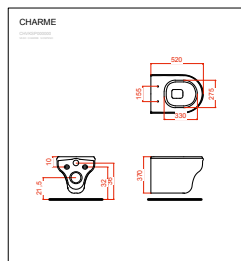

PROGETTO E STATO ATTUALE

I rossi
corrispondono alle
demolizioni
Il nero alla nuove
costruzioni

Vista della cucina
dal corridoio

Vista del soggiorno
con il camino

D. De Felice
11.12.20
Roma

PROSPETTO
B

PROSPETTO
C

PROSPETTO
A

AZZURRA_serie Charme

Vista della camera

Vista del bagno studio

I colori sono
indicativi
Ma i campi di colore
sono definiti dalle
linee tracciate

studio
largo martuscelli 37
80127 napoli

web **tel / fax**
www.paolasola.it +39 081645539
info@paolasola.it **mobile**
P.I. 04636281216 +39 3470357733