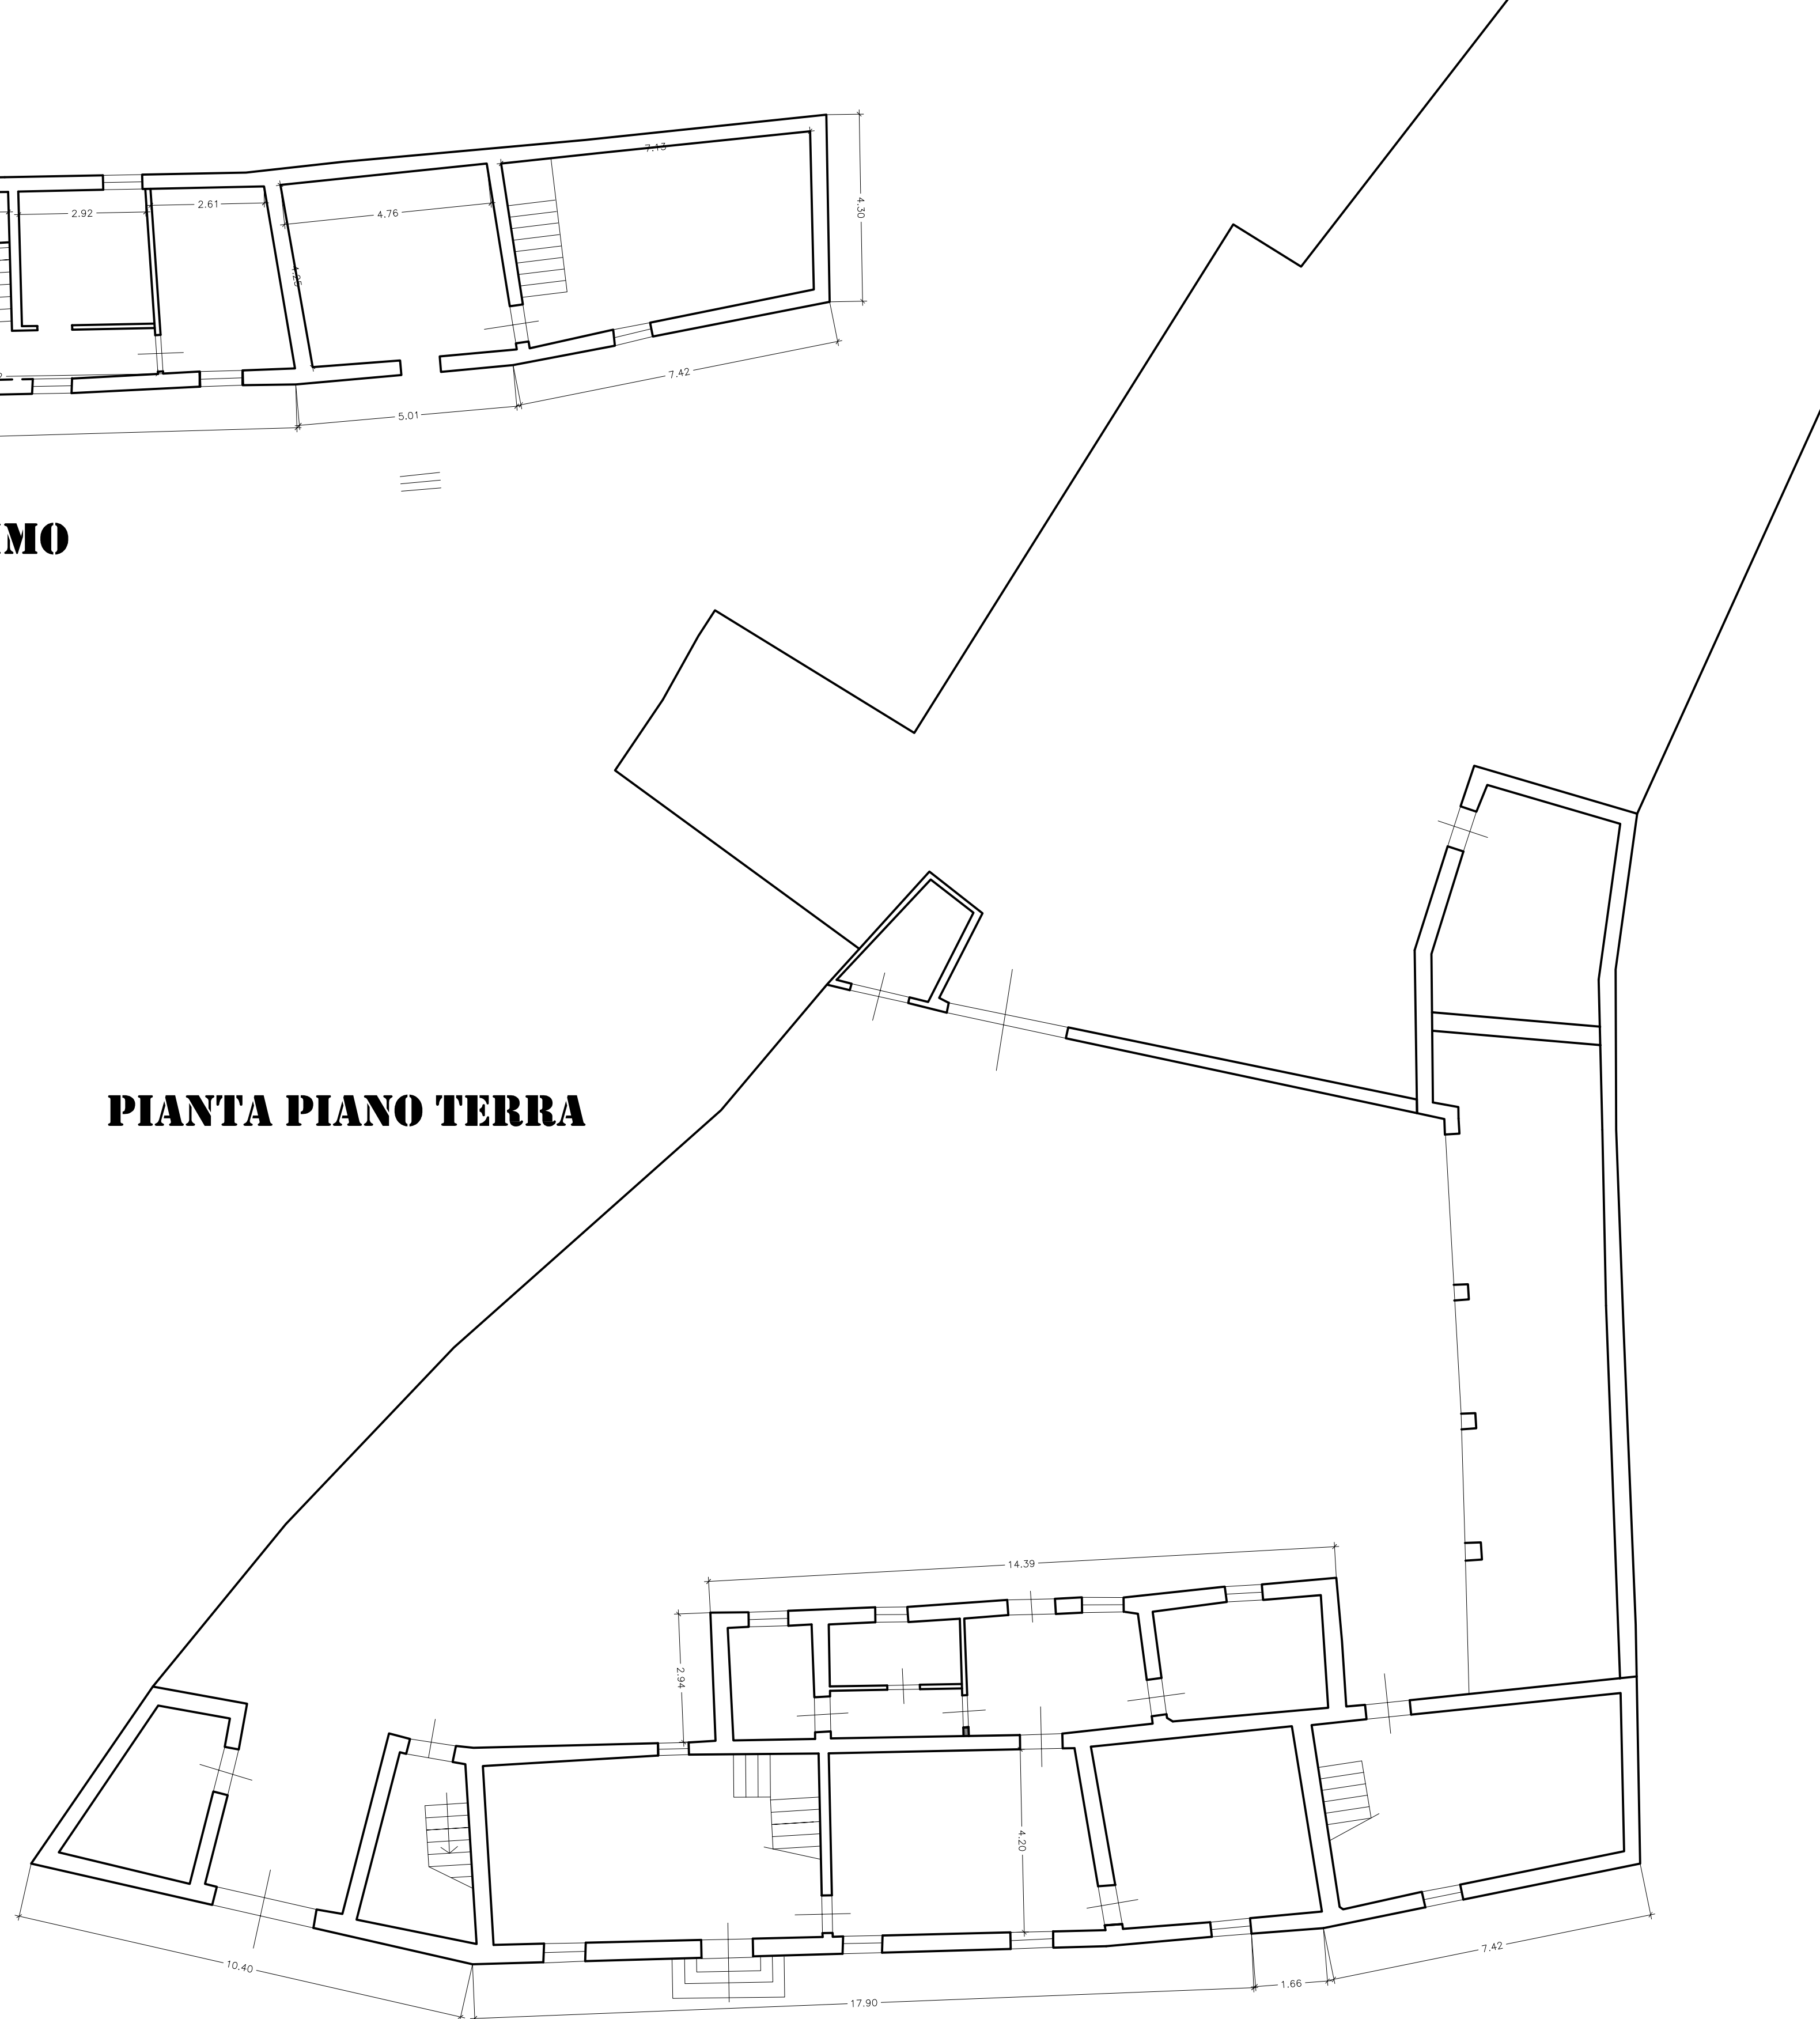

**PIANTA PIANO PRIMO**

**PIANTA PIANO TERRA**

**COMUNE DI SARROCH**

**PROVINCIA DI CAGLIARI**

**RISTRUTTURAZIONE E ADEGUAMENTO STATICO  
E DI MESSA A NORMA DELLA CASA MAXIA**

**PROGETTO ESECUTIVO**

**2**

**SCALA 1:100**

**PIANTE PIANO TERRA E PRIMO**

**PROGETTAZIONE:  
ROBERTO BORDICCHIA INGEGNERE**

**MARIO BORDICCHIA ARCHITETTO**

**FEBBRAIO 2012**