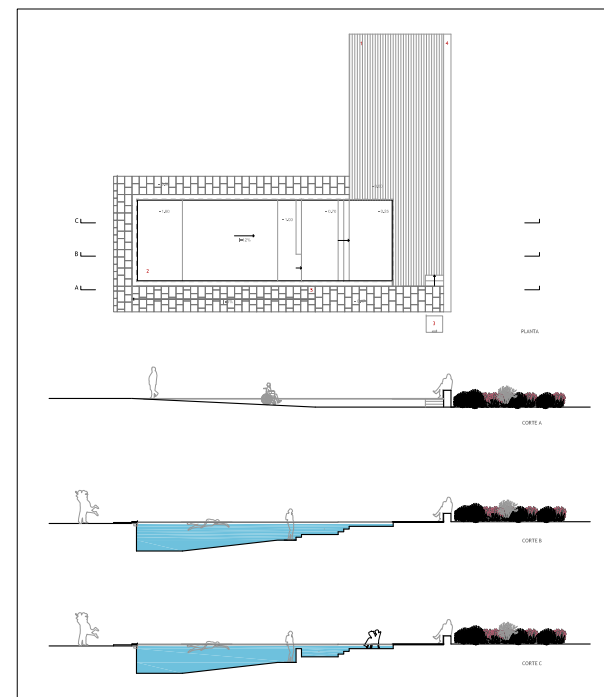

- LEGENDA
- 1, CASA PRINCIPAL
  - 2, TERRAÇO
  - 3, CASA DO CASEIRO
  - 4, PISCINA
  - 5, ZONA SOBREIROS
  - 6, POÇO EXISTENTE
  - 7, ESTACIONAMENTO
  - 8, ACESSO

**PLANTA DA COBERTURA**

TURISMO RURAL PÉ NO MONTE  
MONTE NOVO DA CRUZ-ODEMIRA

**PLANTA DO PISO SUPERIOR**

TURISMO RURAL PÉ NO MONTE  
MONTE NOVO DA CRUZ-ODEMIRA

© [i]da arquitectos

- LEGENDA
1. QUARTO
  2. CLOSET
  3. T.S.
  4. PÁTIO
  5. SALA DE ESTAR
  6. LAVANDARIA
  7. FORNO
  8. COZINHA
  9. SALA DE REFEIÇÕES
  10. PÁTIO DE ENTRADA
  11. HALL
  12. ESCRITÓRIO
  13. BIBLIOTECA
  14. ESCADAS / ANFITEATRO
  15. ESCADAS
  16. TERRAÇO
  17. RABEIA
  18. ALFENDERE
  19. ESTACIONAMENTO
  20. PIRGUELA
  21. PISCINA
  22. ARRUMOS
  23. ARDEGA
  24. ÁREA TÉCNICA
  25. SALA EVENTOS
  26. SALVABAR EXTERIOR
  27. PÁTIO CENTRAL

**PLANTA DO PISO INFERIOR**  
 TURISMO RURAL PÉ NO MONTE  
 MONTE NOVO DA CRUZ-ODEMIRA

LEGENDA

1. PÁTIO DE ENTRADA
2. SALA
3. COZINHA
4. I.S.
5. QUARTO

**CASA DO CASEIRO**  
TURISMO RURAL PÉ NO MONTE  
MONTE NOVO DA CRUZ-ODEMIRA

© [i]da arquitectos

LEGENDA

1. ZONA DE ESTAR
2. PISCINA
3. DUCHE EXTERIOR
4. BANCO
5. RAMPA

**PISCINA**  
TURISMO RURAL PÉ NO MONTE  
MONTE NOVO DA CRUZ-ODEMIRA

© [i]da arquitectos

ALÇADO SUDOESTE

ALÇADO NOROESTE