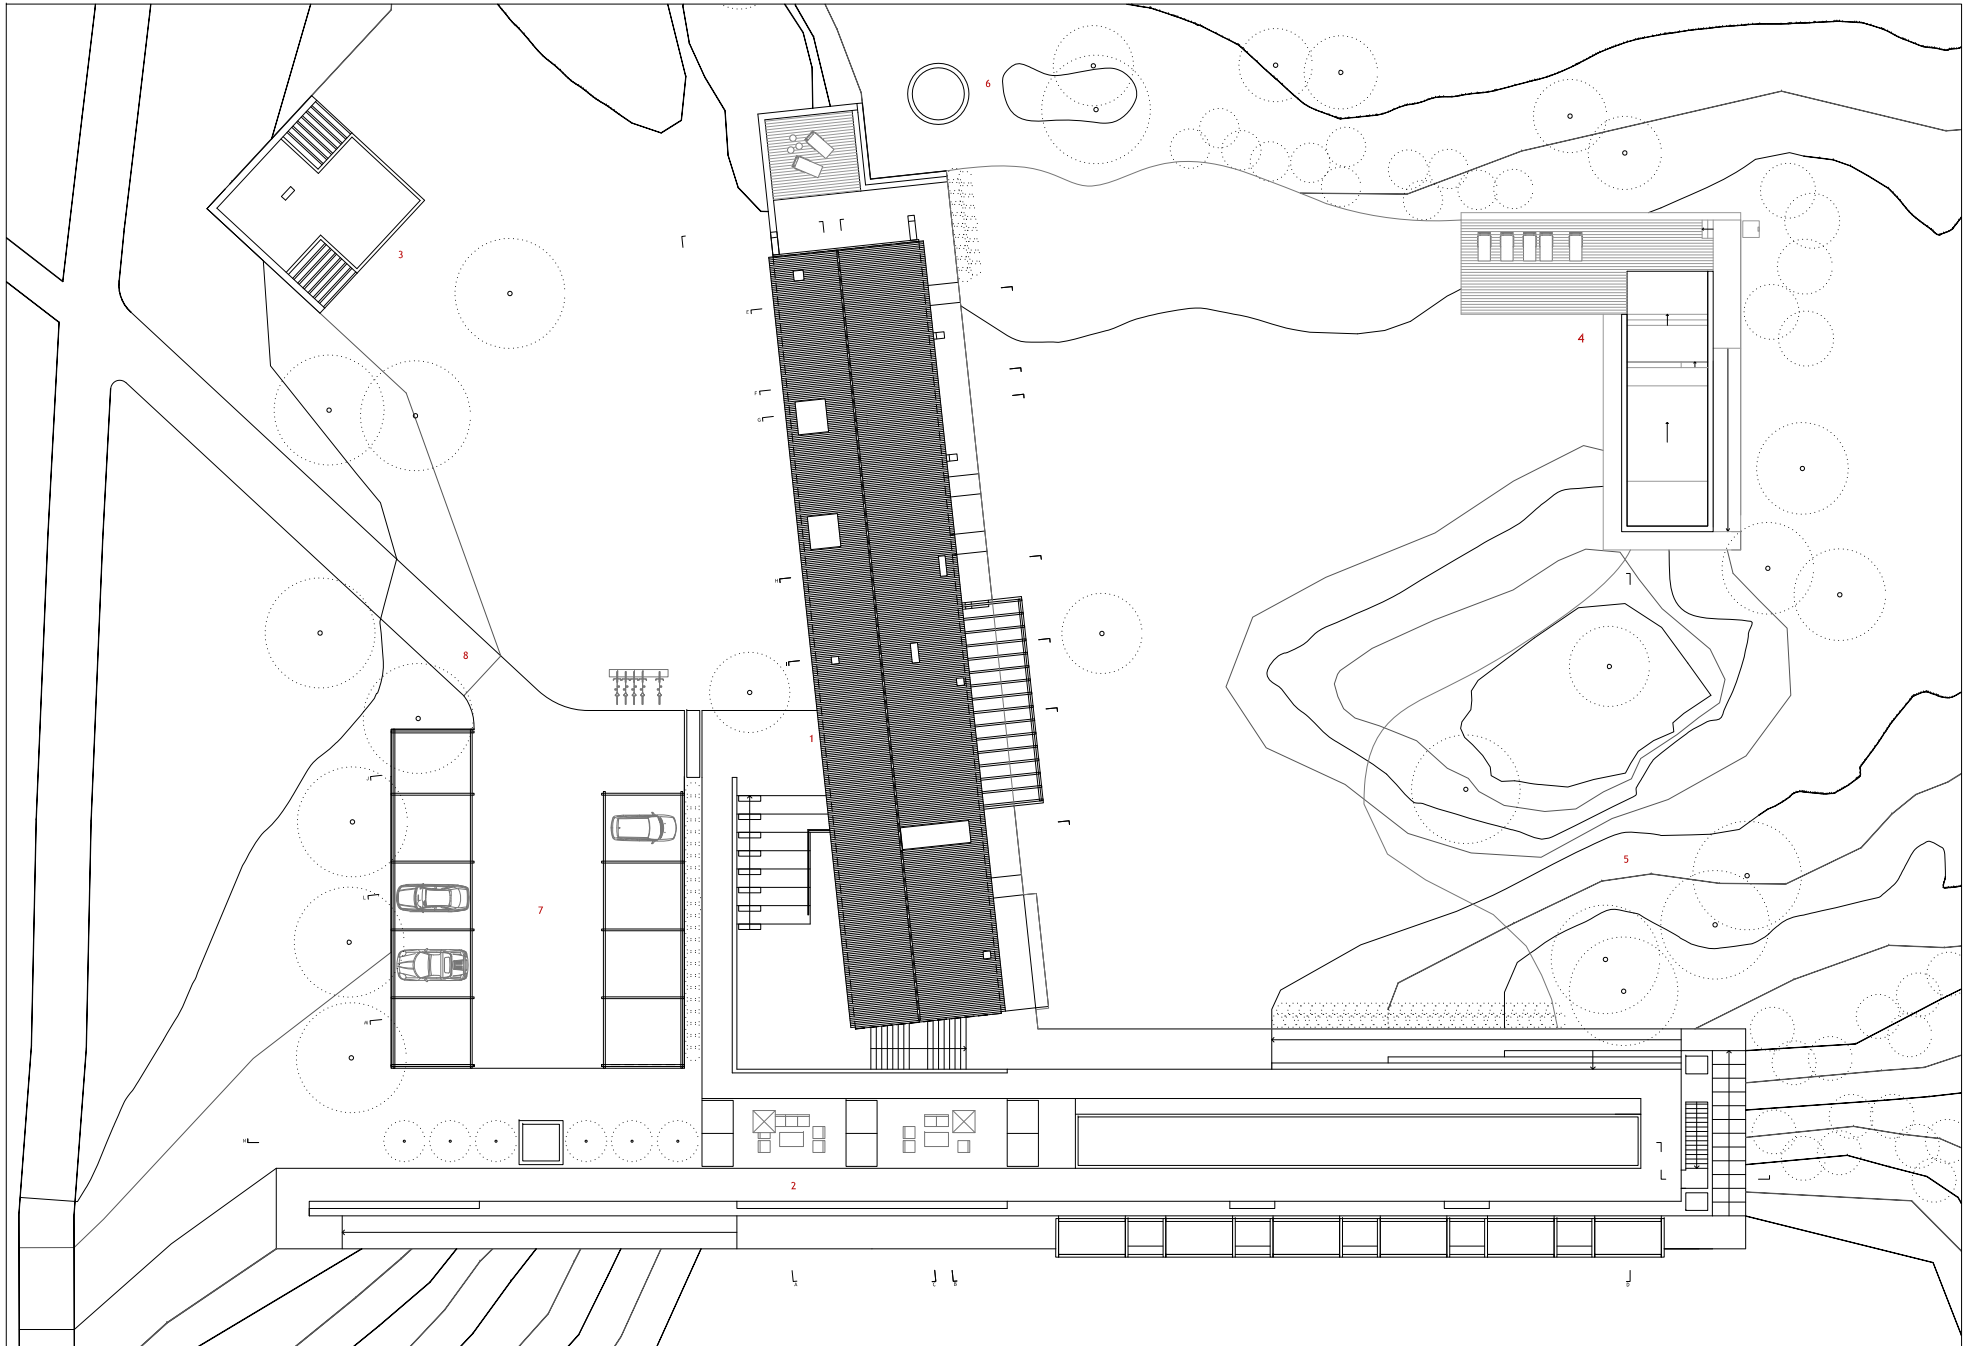

PLANTA DA COBERTURA

TURISMO RURAL PÉ NO MONTE
MONTE NOVO DA CRUZ-ODEMIRA