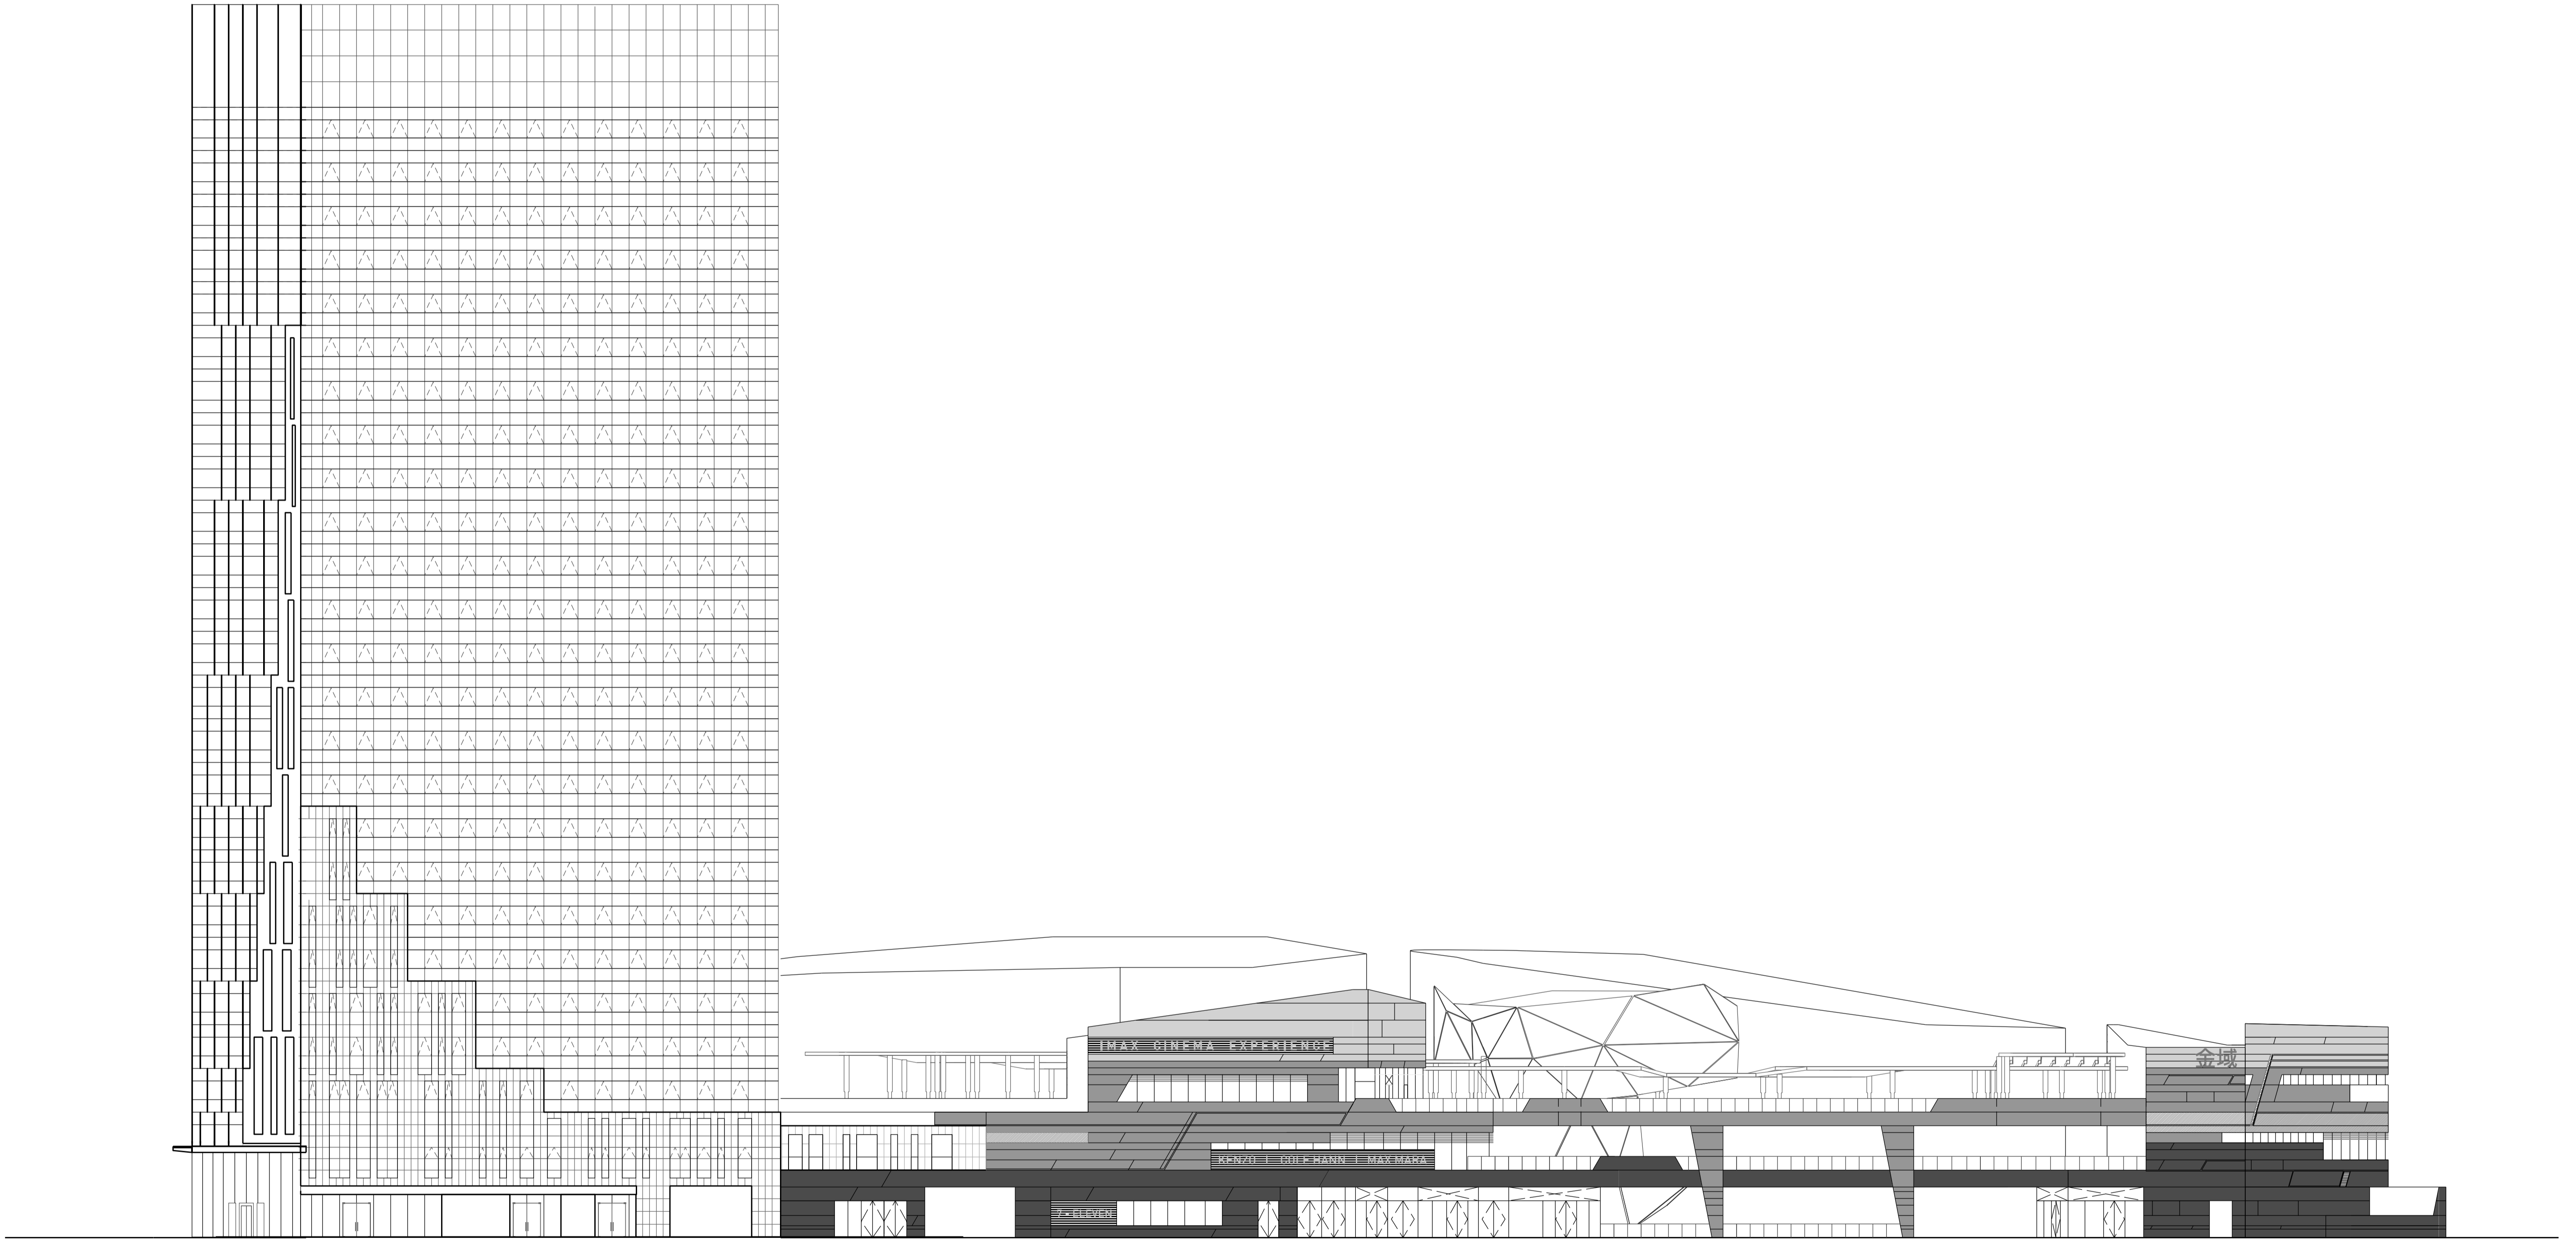

索引图
KEYPLAN

裙房栋1展开立面 (P1)
ELEVATION 2

01
GA_4392

1:300