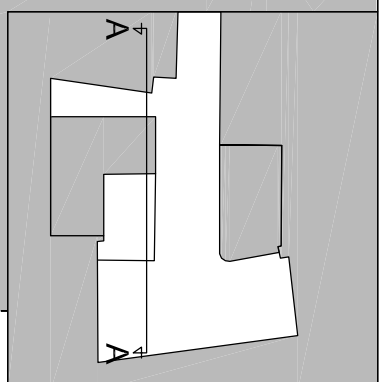

58 rue Vieille du Temple, Paris 3ème

DET
06/02/2014

COUPE LONGITUDINALE AA / FACADE NORD

Ces plans ne sont pas des plans d'exécution.
Toutes les cotes doivent être
vérifiées par l'entrepreneur

1/100

PCA VDT DCE CPE E - -

PCA
Philippe Chéambert
Architecte

58 rue Vieille du Temple, Paris 3ème

DET

06/02/2014

COUPE TRANSVERSALE DD / FACADE EST

Ces plans ne sont pas des plans d'exécution.
Toutes les cotes doivent être
vérifiées par l'entrepreneur