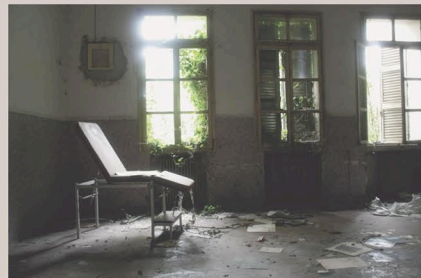

FOTO STORICHE

FOTO ATTUALI

A

B

C

D

E

F

G

H

I

L

M

N

O

1

2

3

4

5

6

7

8

9

Vegetazione prorompente che diventa un divisorio naturale fra i padiglioni impedendo una visione completa.

La vegetazione è elemento di rovina dei materiali ed anche un elemento che impedisce l'ingresso dai vari accessi presenti nell'edificio

L'interno lo troviamo svuotato dalla sua funzione iniziale, ora si presenta come un archivio del comune di Rovigo.

EX OSPEDALE PSICHIATRICO DI ROVIGO

CONOSCENZA DELLA FABBRICA

LABORATORIO DI RESTAURO
professoressa Emanuela Sorbo - Arch. Lela Signorelli - Arch. Eva Rimondi

Giulia Stella276478
Silvia Secchiero276534
Erika Bolzonello276625
Matteo Pozza276532

I
- - -
U
- - -
A
- - -
V