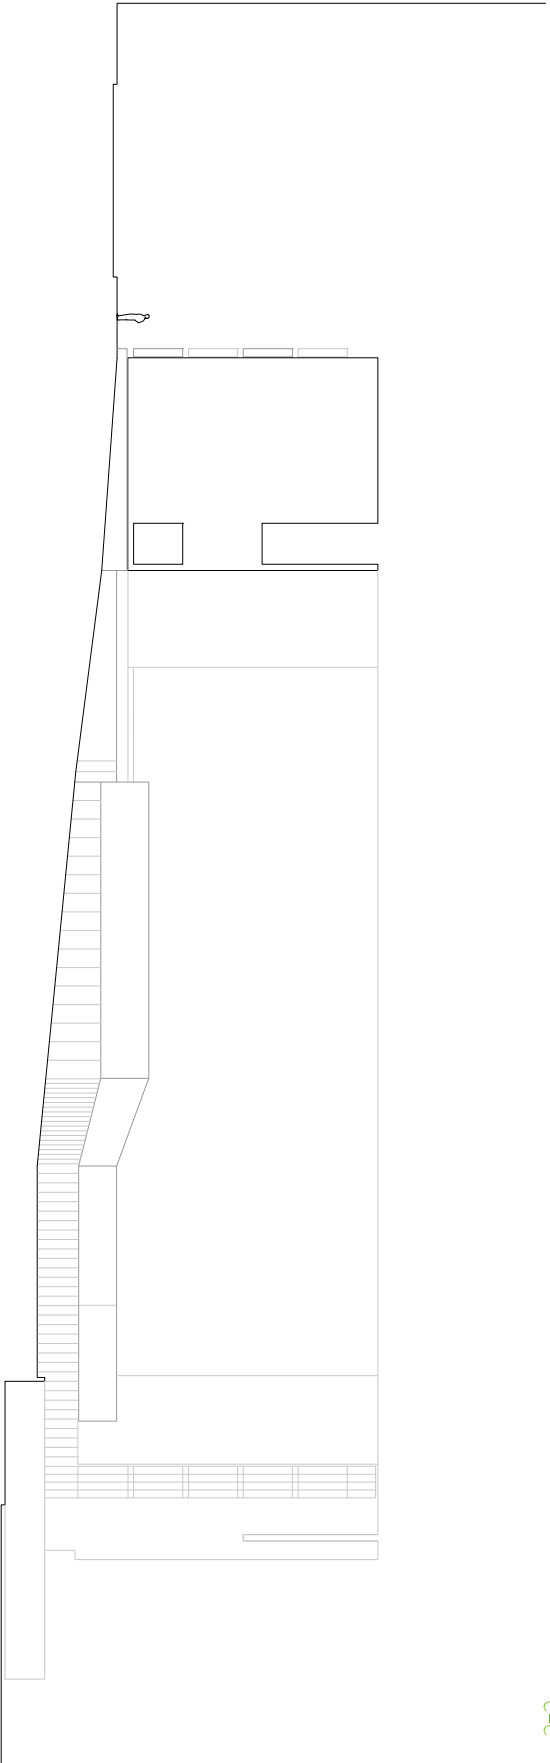

C-C'

D-D'

Escala A4 1:400

Proyecto: 85 viviendas tuteladas para gente mayor y un centro cívico
Calle Can Travé 30 b - 08029 Barcelona

Promotor: Patronat Municipal de l'Habitatge - Ajuntament de Barcelona

Autor: Sergi Serrat Guillen
Carrer Pellaires 30-38 Edifici A1-1 planta
08019 Barcelona
T+34 (+34) 486 36 58
@ sserat@coac.net