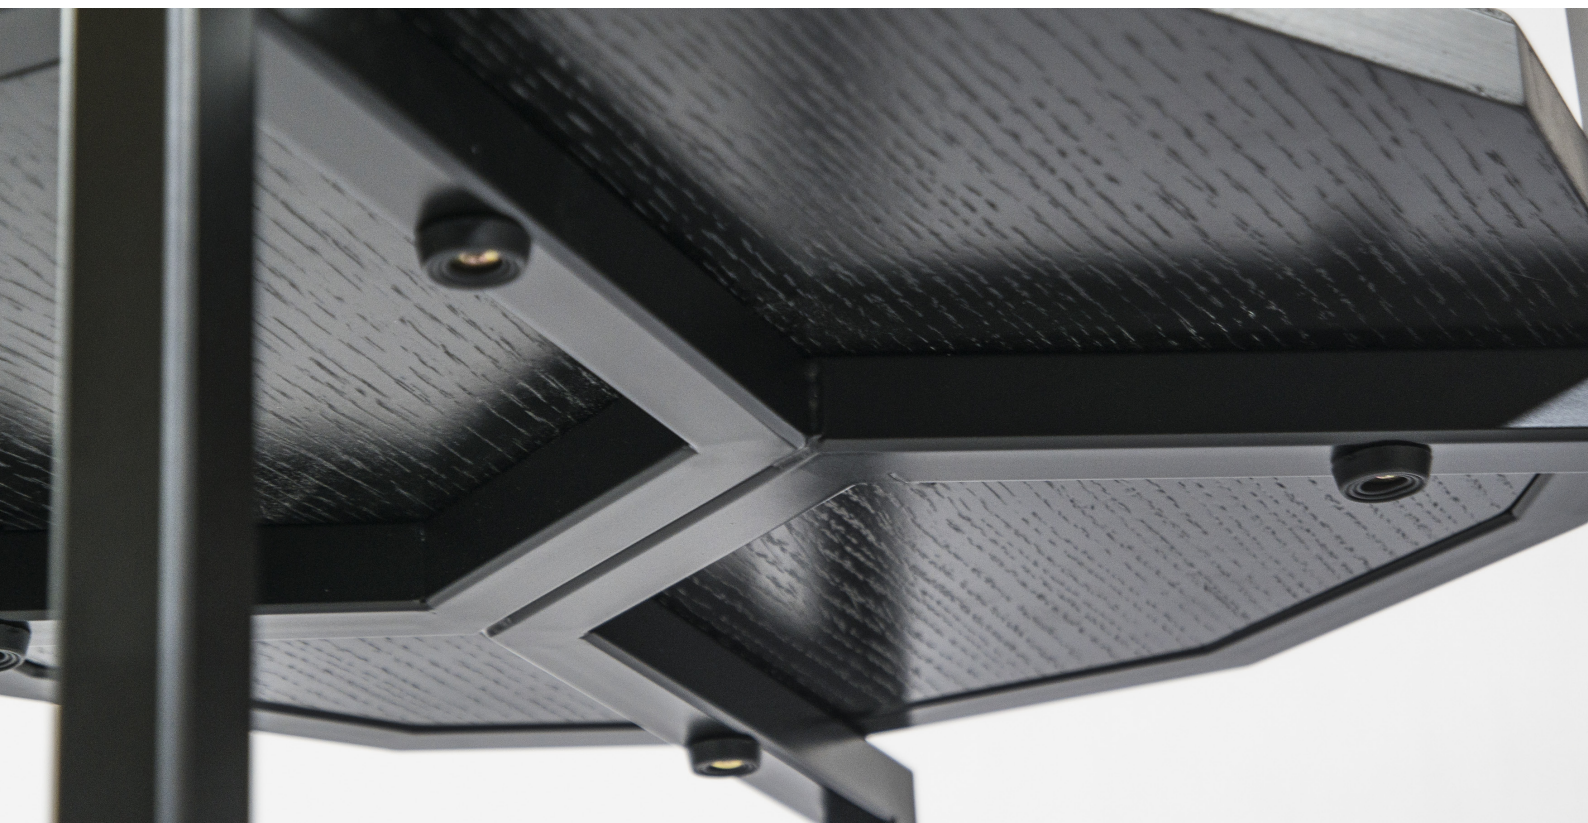

MARIO
ALESSINI