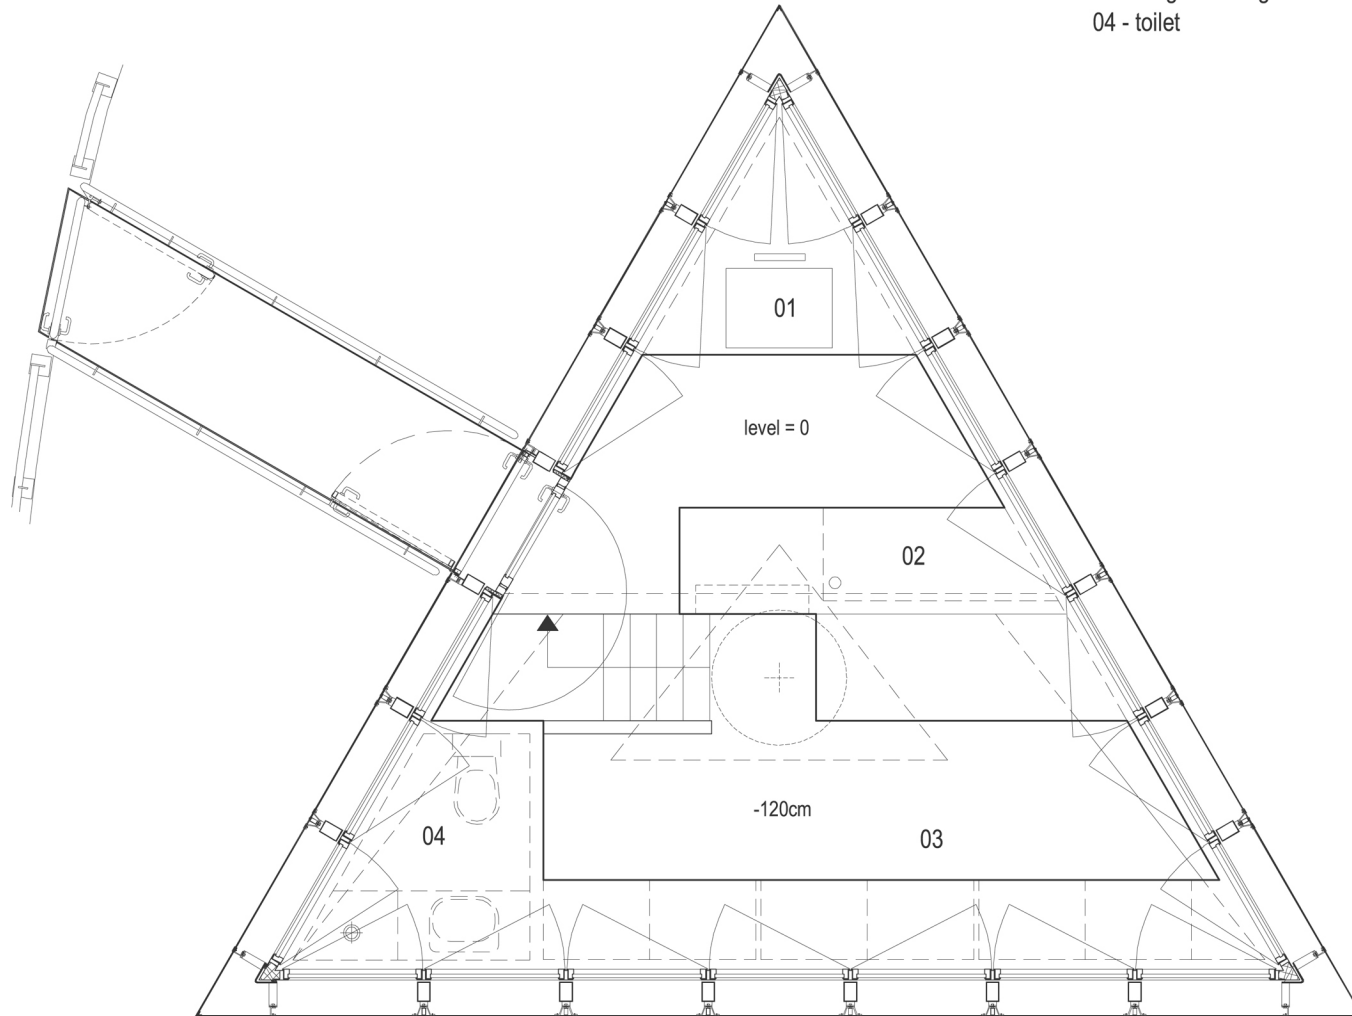

- 01 - bedieningspaneel / control panel
- 02 - bureau / writing desk
- 03 - brugbedieningsinstallatie / bridge service installation
- 04 - toilet

0 50 100 150 200 250cm

0 50 100 150 200 250cm