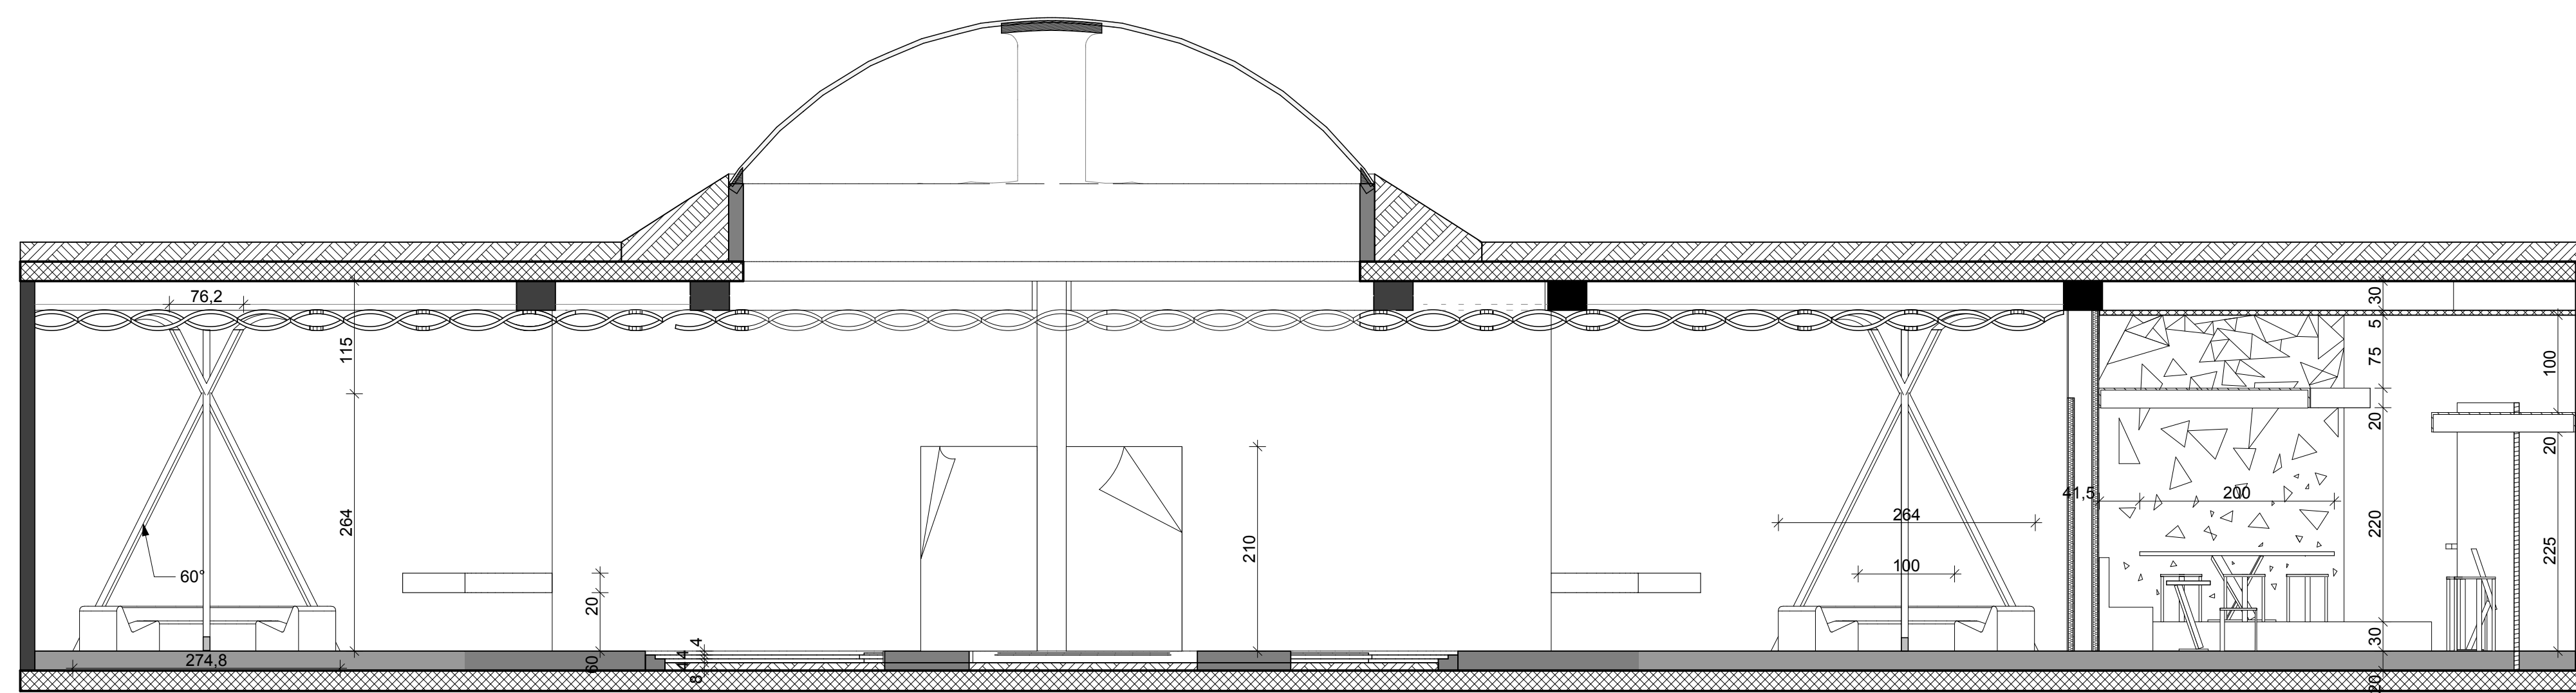

A2 ENTREE 150

A3 COULOIR D'EXPOSITION 150

A6 CAFE 150

A7 WC HOMME 150

A5 COUPE TRANSVERSALE 2

A4 COUPE TRANSVERSALE 150

F1 FACADE NORD 150

F2 FACADE OUEST

HACHIM KSSAM  25 Impasse Frédéric Fays
69100 Villeurbanne

L'AGORA
DE L'ENTRE CIEL ET TERRE

150 rue Anatole France, Villeurbanne, 69100, France

COUPES & FACADES

Phase : APD

13/05/2013

Ech: 1:50,
1:62,17

2