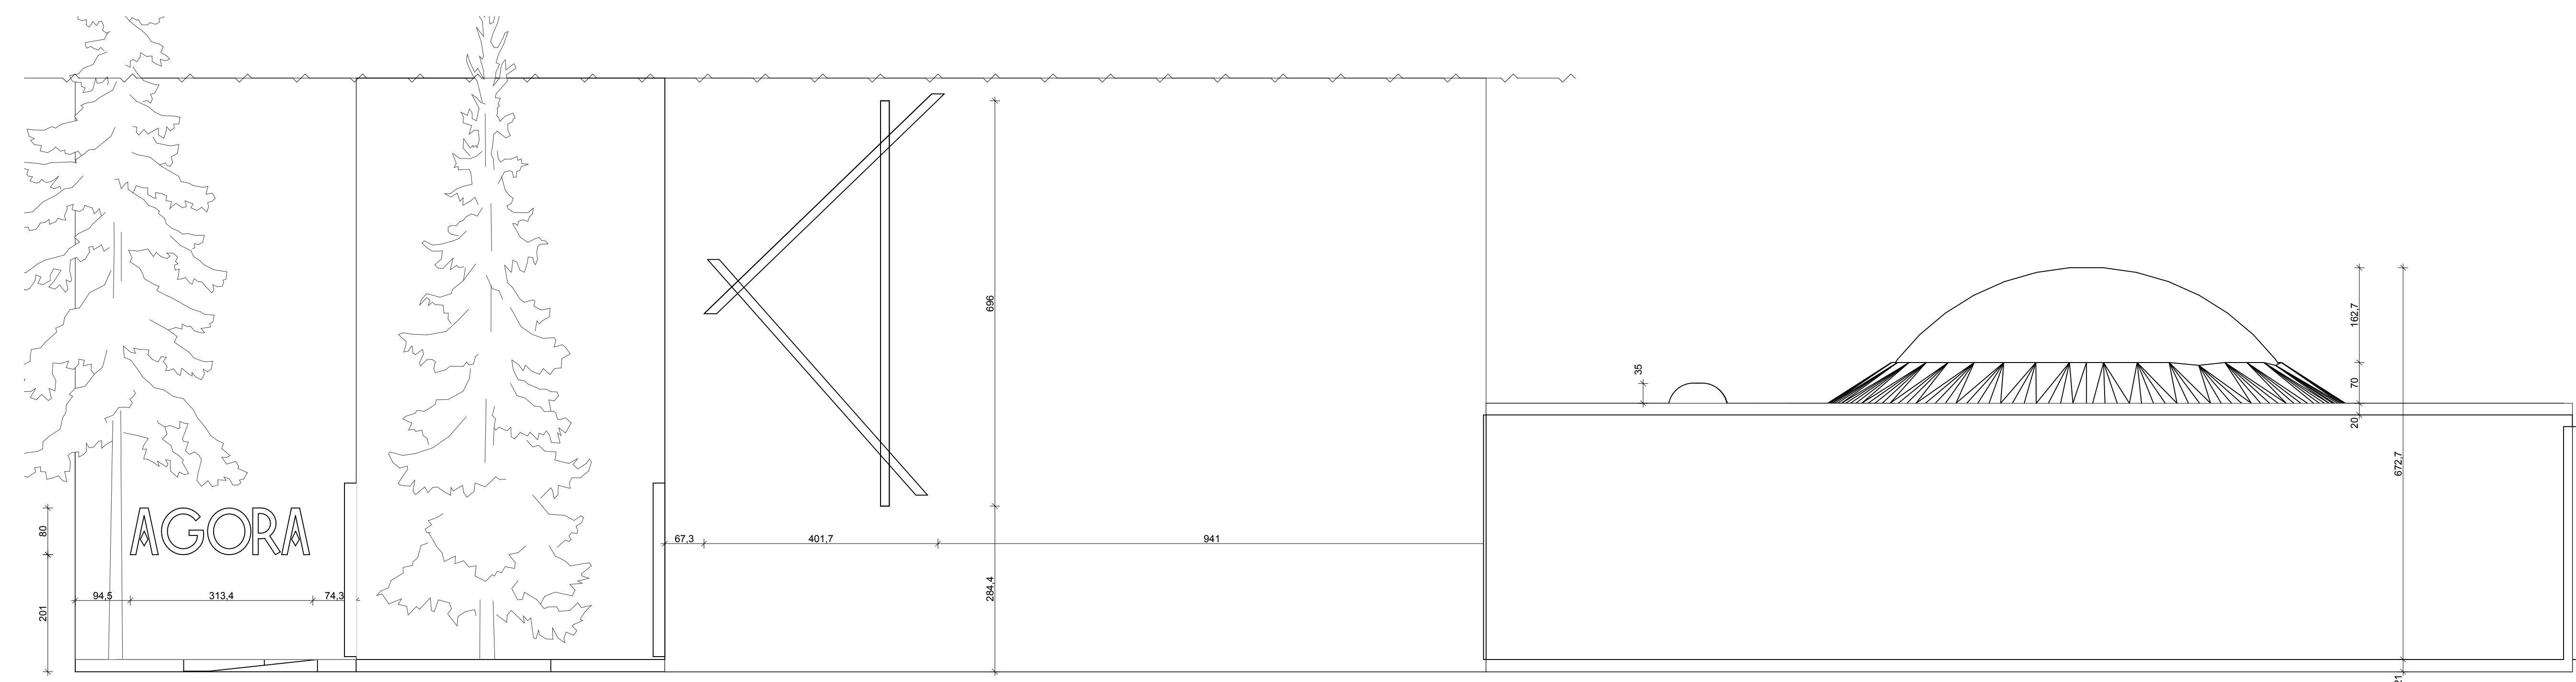

A2 ENTREE 150

A3 COULOIR D'EXPOSITION 150

A6 CAFE 150

A7 WC HOMME 150

A5 COUPE TRANSVERSALE 2

A4 COUPE TRANSVERSALE 150

F1 FACADE NORD 150

F2 FACADE OUEST

HACHIM KSSAM  25 Impasse Frédéric Fays
69100 Villeurbanne

L'AGORA
DE L'ENTRE CIEL ET TERRE

150 rue Anatole France, Villeurbanne, 69100, France

COUPES & FACADES

Phase : APD

13/05/2013

Ech: 1:50,
1:62,17

2