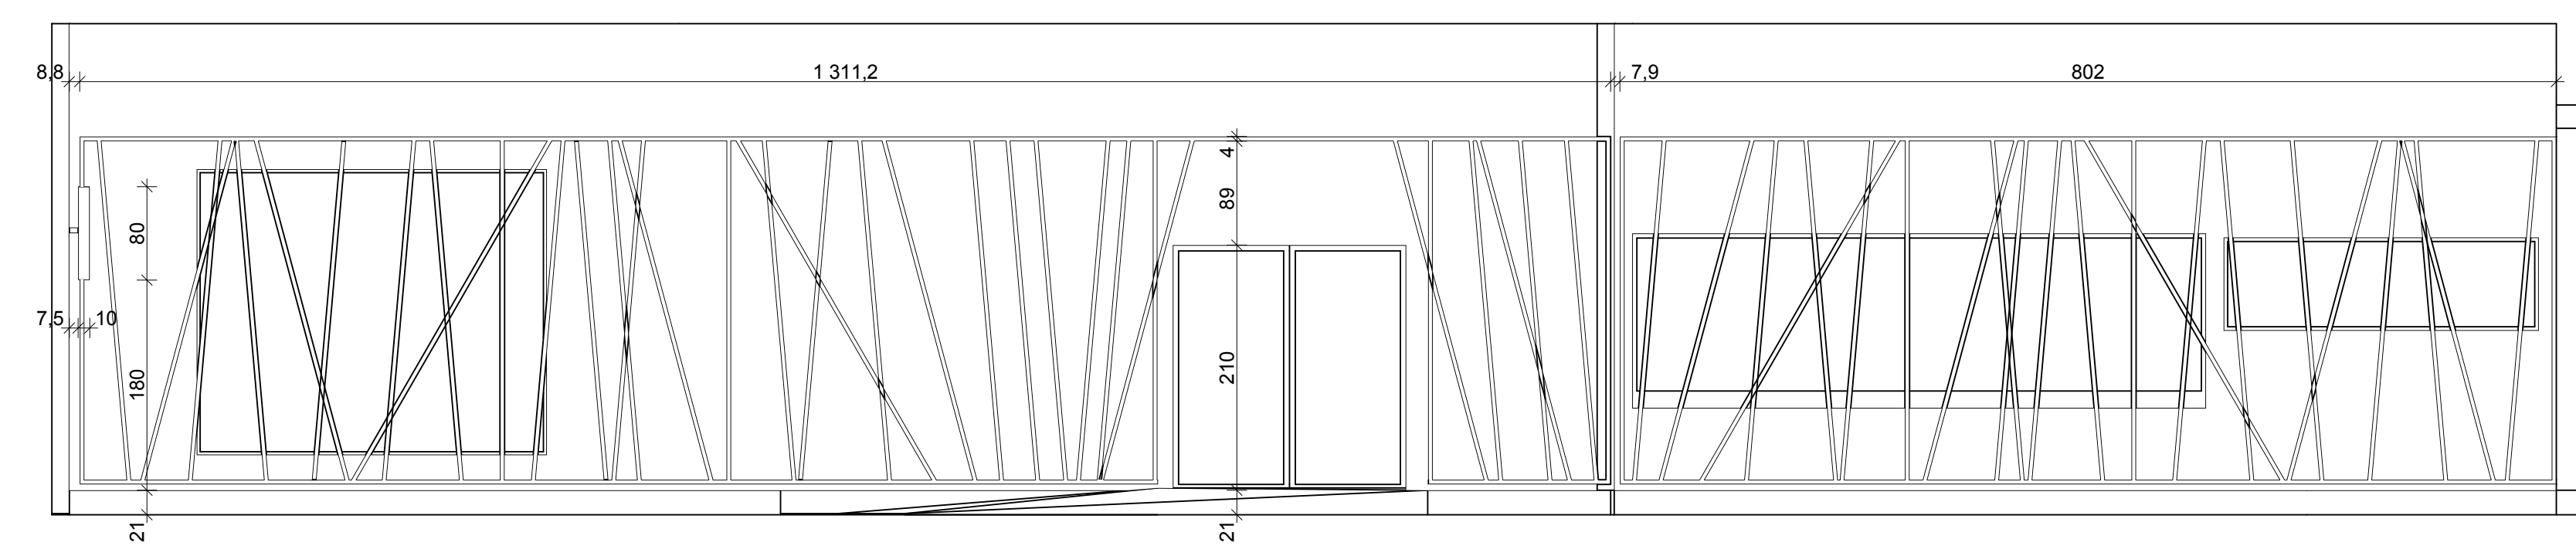

A2 ENTREE 150

A3 COULOIR D'EXPOSITION 150

A6 CAFE 150

A7 WC HOMME 150

A5 COUPE TRANSVERSALE 2

A4 COUPE TRANSVERSALE 150

F1 FACADE NORD 150

F2 FACADE OUEST

HACHIM KSSAM  25 Impasse Frédéric Fays
69100 Villeurbanne

L'AGORA
DE L'ENTRE CIEL ET TERRE

150 rue Anatole France, Villeurbanne, 69100, France

COUPES & FACADES

Phase : APD

13/05/2013

Ech: 1:50,
1:62,17

2