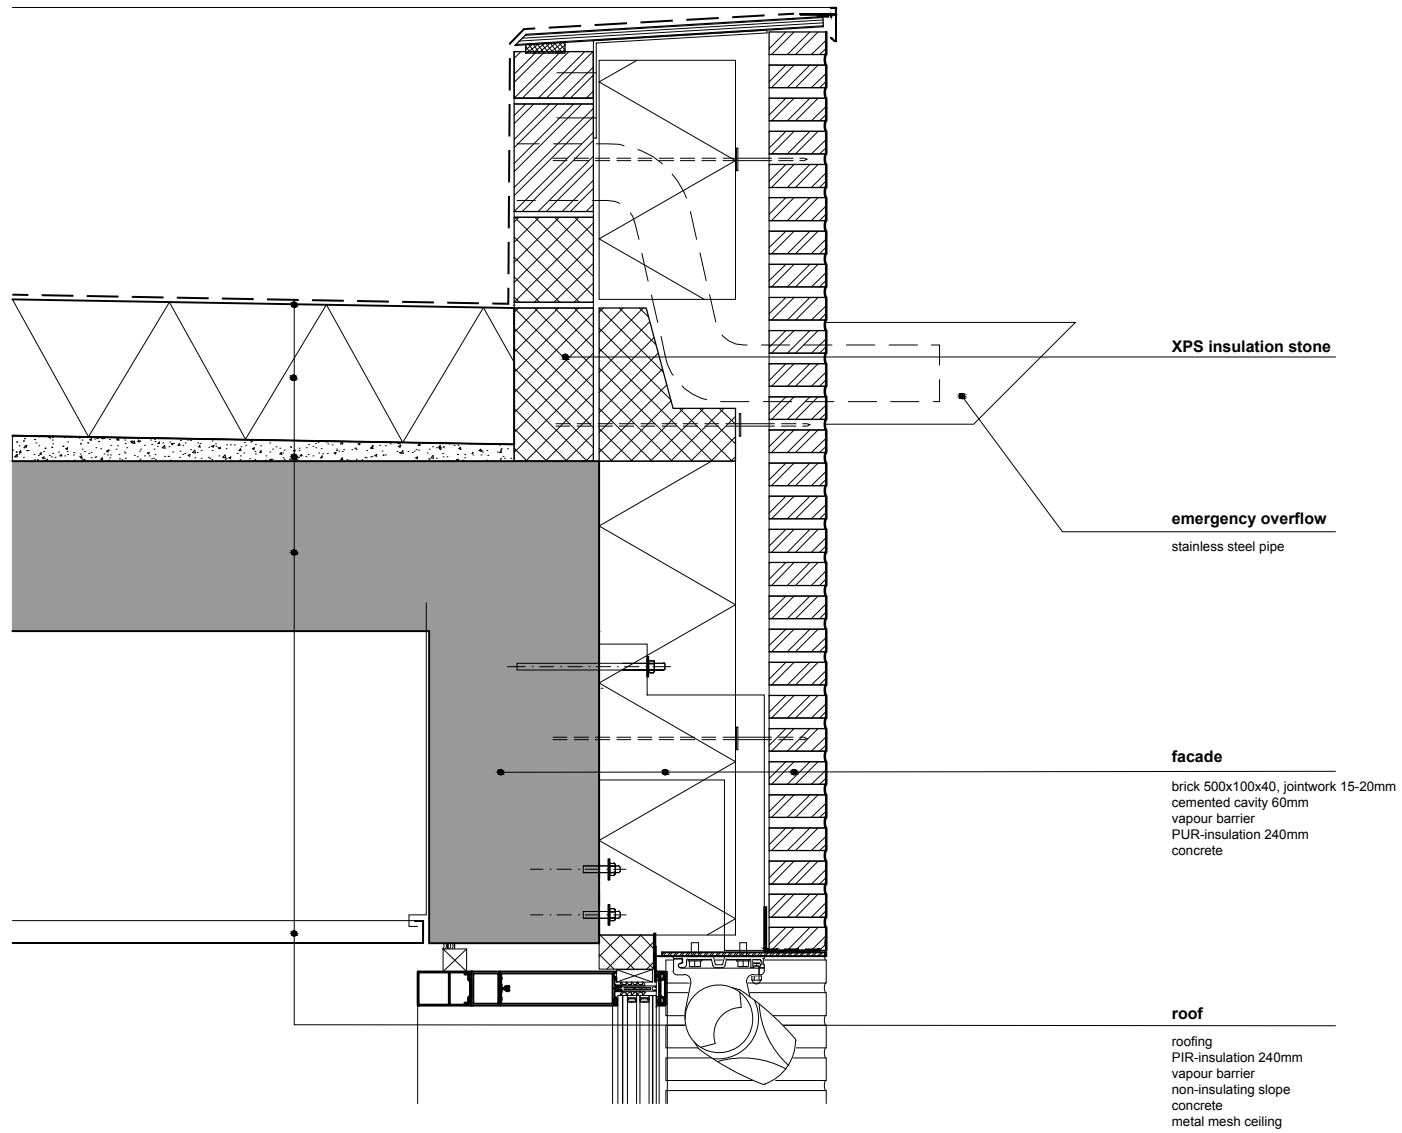

ROOF EDGE

0 100 200 500
mm