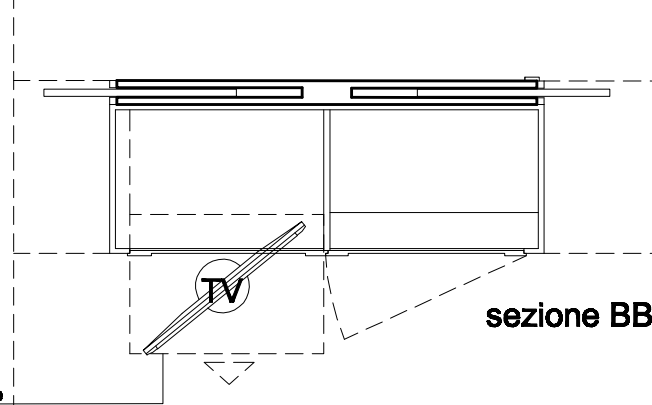

sezione CC

sezione BB

sezione AA

sezione BB

sezione AA

mobile TV su ruote
mm 780 x 600, un cassettoni
ed uno scaffale a giorno

n. 2 cassetti fino ad h. 1000
sopra n. 2 mensole

PROSPETTO VERS. 1

PROGETTISTA
LUCA CALLEGARI

DIRETTORE LAVORI

titolo disegno
DETTAGLI COSTRUTTIVI ARREDO
dettaglio 3

scala disegno
1:30

formato stampa
A3

REVISIONE 2.....

REVISIONE 1- 20/02/2012

DATA PROGETTO ESECUTIVO