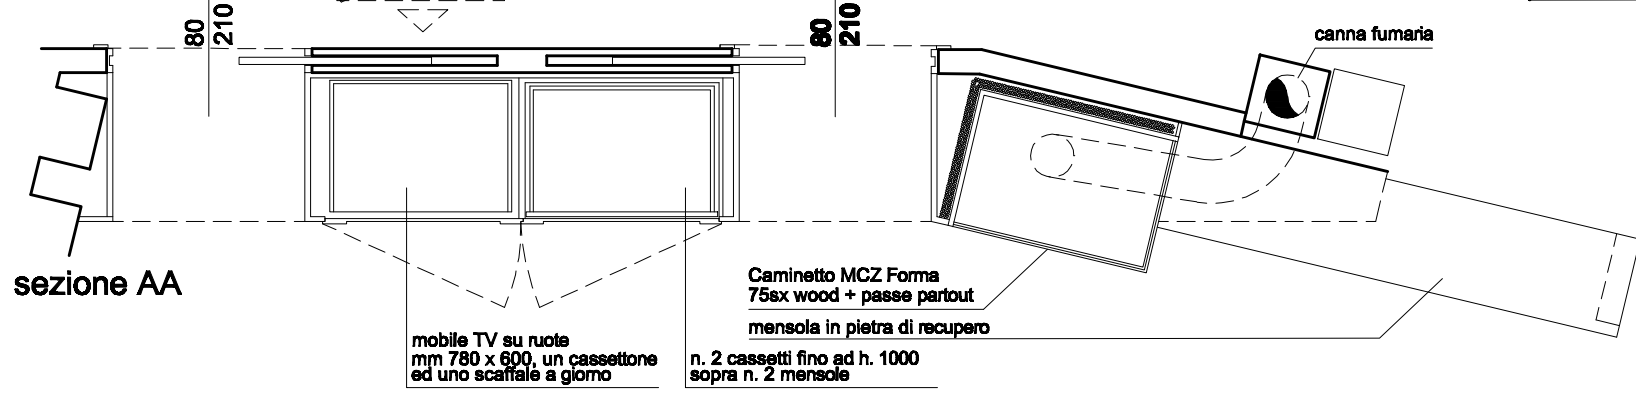

sezione CC

sezione BB

sezione AA

sezione BB

sezione AA

mobile TV su ruote
mm 780 x 600, un cassettoni
ed uno scaffale a giorno

n. 2 cassetti fino ad h. 1000
sopra n. 2 mensole

PROSPETTO VERS. 1

PROGETTISTA
LUCA CALLEGARI

DIRETTORE LAVORI

titolo disegno
DETTAGLI COSTRUTTIVI ARREDO
dettaglio 3

scala disegno
1:30

formato stampa
A3

REVISIONE 2.....

REVISIONE 1- 20/02/2012

DATA PROGETTO ESECUTIVO