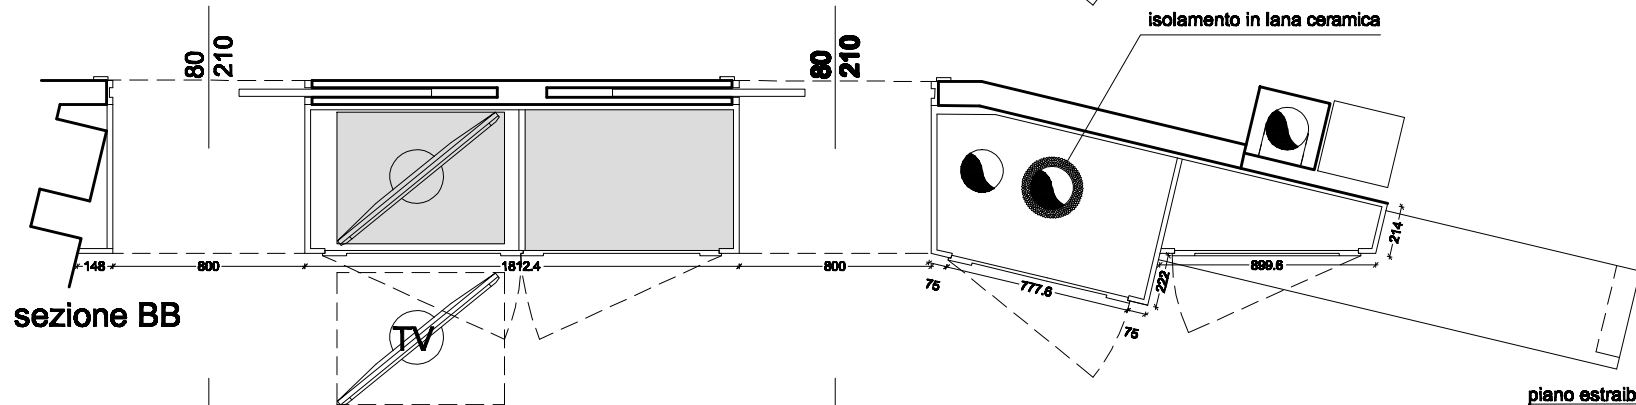

sezione CC

sezione BB

sezione AA

sezione BB

sezione AA

mobile TV su ruote
mm 780 x 600, un cassettoni
ed uno scaffale a giorno

n. 2 cassetti fino ad h. 1000
sopra n. 2 mensole

PROSPETTO VERS. 1

PROGETTISTA
LUCA CALLEGARI

DIRETTORE LAVORI

titolo disegno
DETTAGLI COSTRUTTIVI ARREDO
dettaglio 3

scala disegno
1:30

formato stampa
A3

REVISIONE 2.....

REVISIONE 1- 20/02/2012

DATA PROGETTO ESECUTIVO