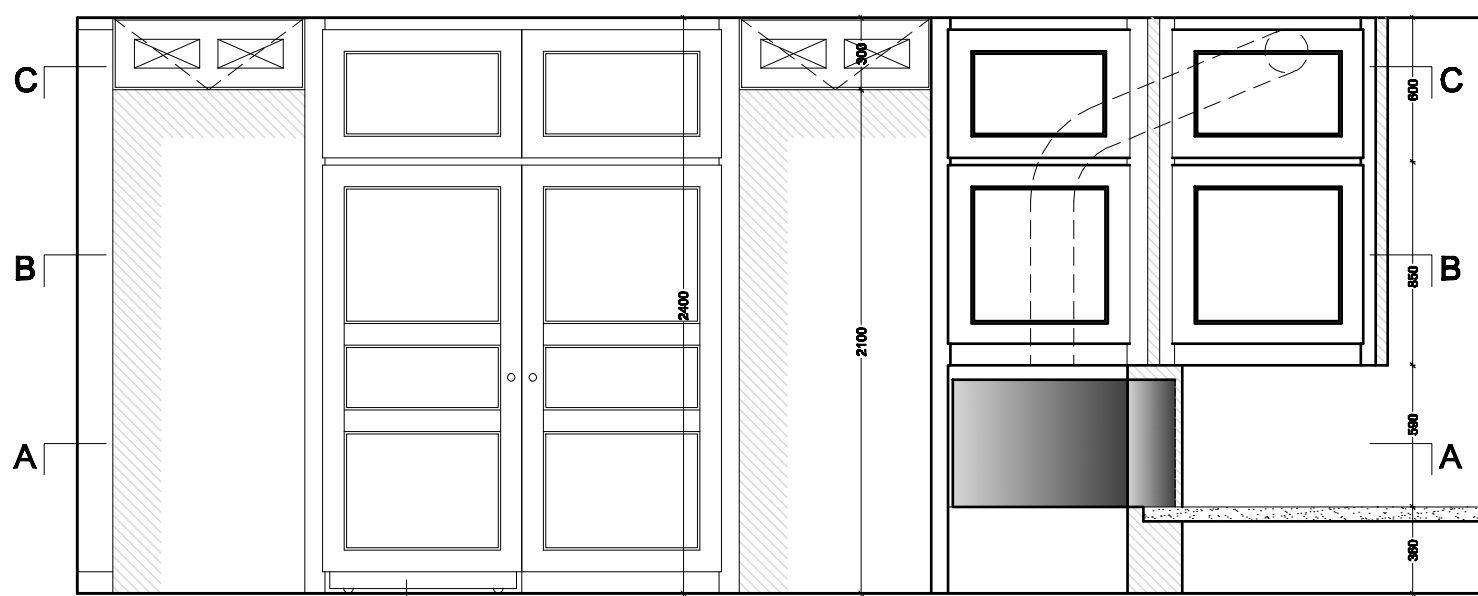

sezione CC

sezione BB

sezione AA

sezione BB

sezione AA

mobile TV su ruote
mm 780 x 600, un cassettoni
ed uno scaffale a giorno

n. 2 cassetti fino ad h. 1000
sopra n. 2 mensole

PROSPETTO VERS. 1

PROGETTISTA
LUCA CALLEGARI

DIRETTORE LAVORI

titolo disegno
DETTAGLI COSTRUTTIVI ARREDO
dettaglio 3

scala disegno
1:30

formato stampa
A3

REVISIONE 2.....

REVISIONE 1- 20/02/2012

DATA PROGETTO ESECUTIVO