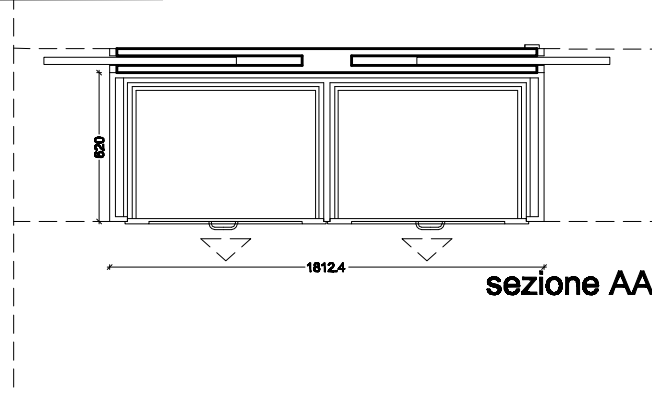

sezione CC

sezione BB

sezione AA

sezione BB

sezione AA

mobile TV su ruote
mm 780 x 600, un cassettoni
ed uno scaffale a giorno

n. 2 cassetti fino ad h. 1000
sopra n. 2 mensole

PROSPETTO VERS. 1

PROGETTISTA
LUCA CALLEGARI

DIRETTORE LAVORI

titolo disegno
DETTAGLI COSTRUTTIVI ARREDO
dettaglio 3

scala disegno
1:30

formato stampa
A3

REVISIONE 2.....

REVISIONE 1- 20/02/2012

DATA PROGETTO ESECUTIVO