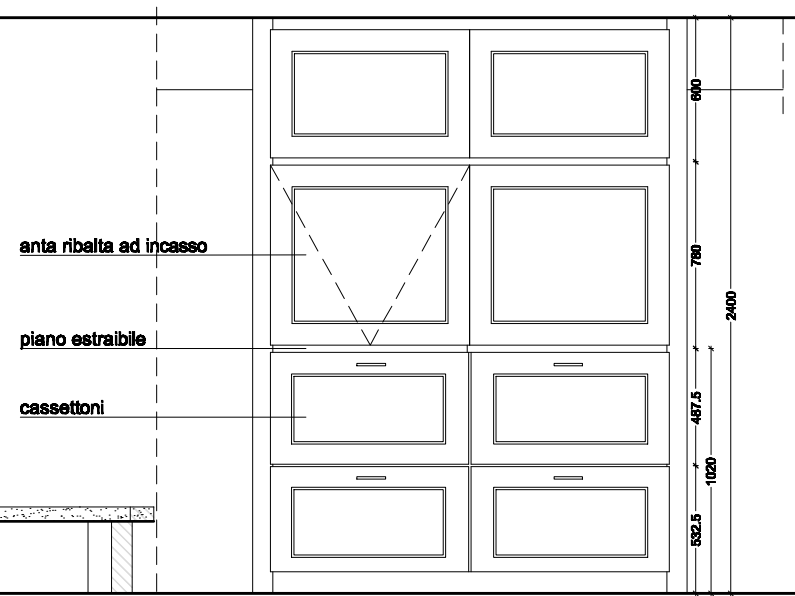

sezione CC

sezione BB

sezione AA

sezione BB

sezione AA

mobile TV su ruote
mm 780 x 600, un cassettoni
ed uno scaffale a giorno

n. 2 cassetti fino ad h. 1000
sopra n. 2 mensole

PROSPETTO VERS. 1

PROGETTISTA
LUCA CALLEGARI

DIRETTORE LAVORI

titolo disegno
DETTAGLI COSTRUTTIVI ARREDO
dettaglio 3

scala disegno
1:30

formato stampa
A3

REVISIONE 2.....

REVISIONE 1- 20/02/2012

DATA PROGETTO ESECUTIVO