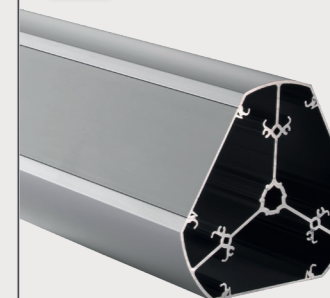

## Profili a vista

★ Novità 2016.  
New product.

### VSF2

Profilo per installazione a scrivania. Grazie al suo design raffinato, si inserisce in qualsiasi contesto donando un tocco di classe a tavoli e scrivanie.

### SC2

Profilo compatto per installazione a parete e superficie. SC2 è perfetto per cucine e per tutti gli ambienti che richiedono un accesso dinamico alla corrente.

! While stock last.  
Fino ad esaurimento scorte.