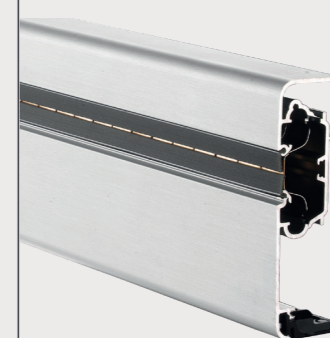

### INSIDE

Profilo ad incasso minimale per integrazione in:

- Legno e laminati
- Marmo, granito e pietre
- Vetro

### E-GENESIS

Profilo per installazione a parete. Dotato di un sistema di tenuta cavi integrata, permette di non avere più fili in disordine.