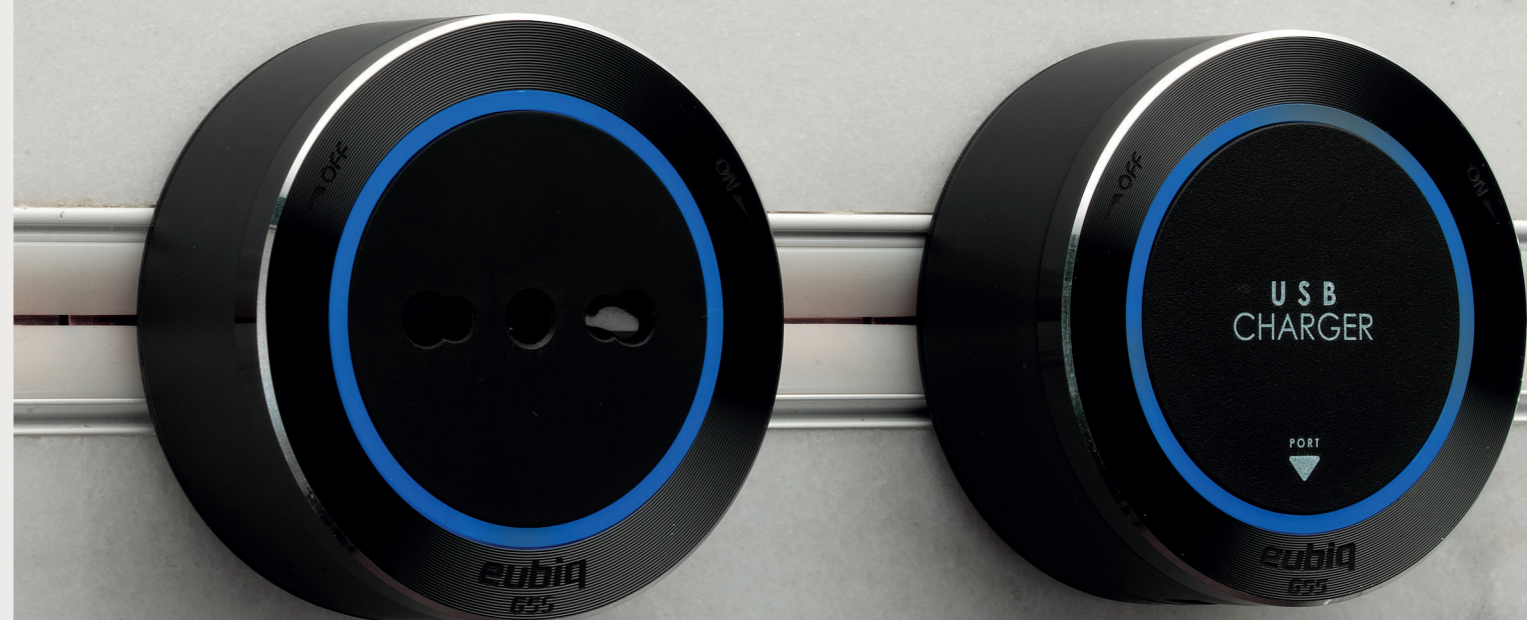

Eubiq Europe srl

Via Mazzini, 150 - 37069 Quaderni di Villafranca (VR)

Tel/Fax +39 045 7940612 - 366 44 77 598

info@eubiqeurope.com / eubiqeurope.com /

eubiqeurope.com