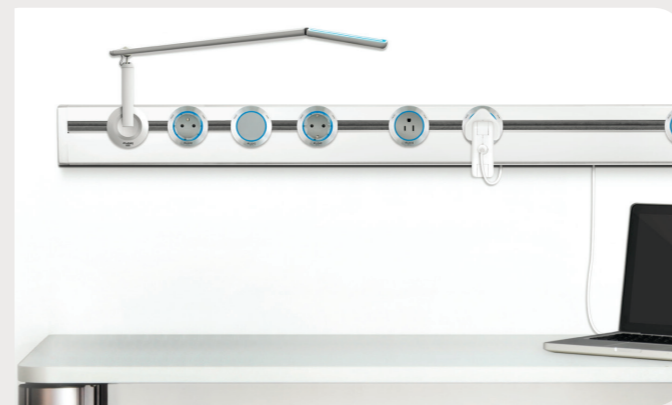

### E-GENESIS

Profilo per installazione a parete. Dotato di un sistema di tenuta cavi integrata, permette di non avere più fili in disordine.