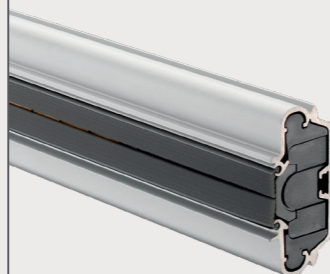

INSIDE

Profilo ad incasso minimale per integrazione in:

- Legno e laminati
- Marmo, granito e pietre
- Vetro