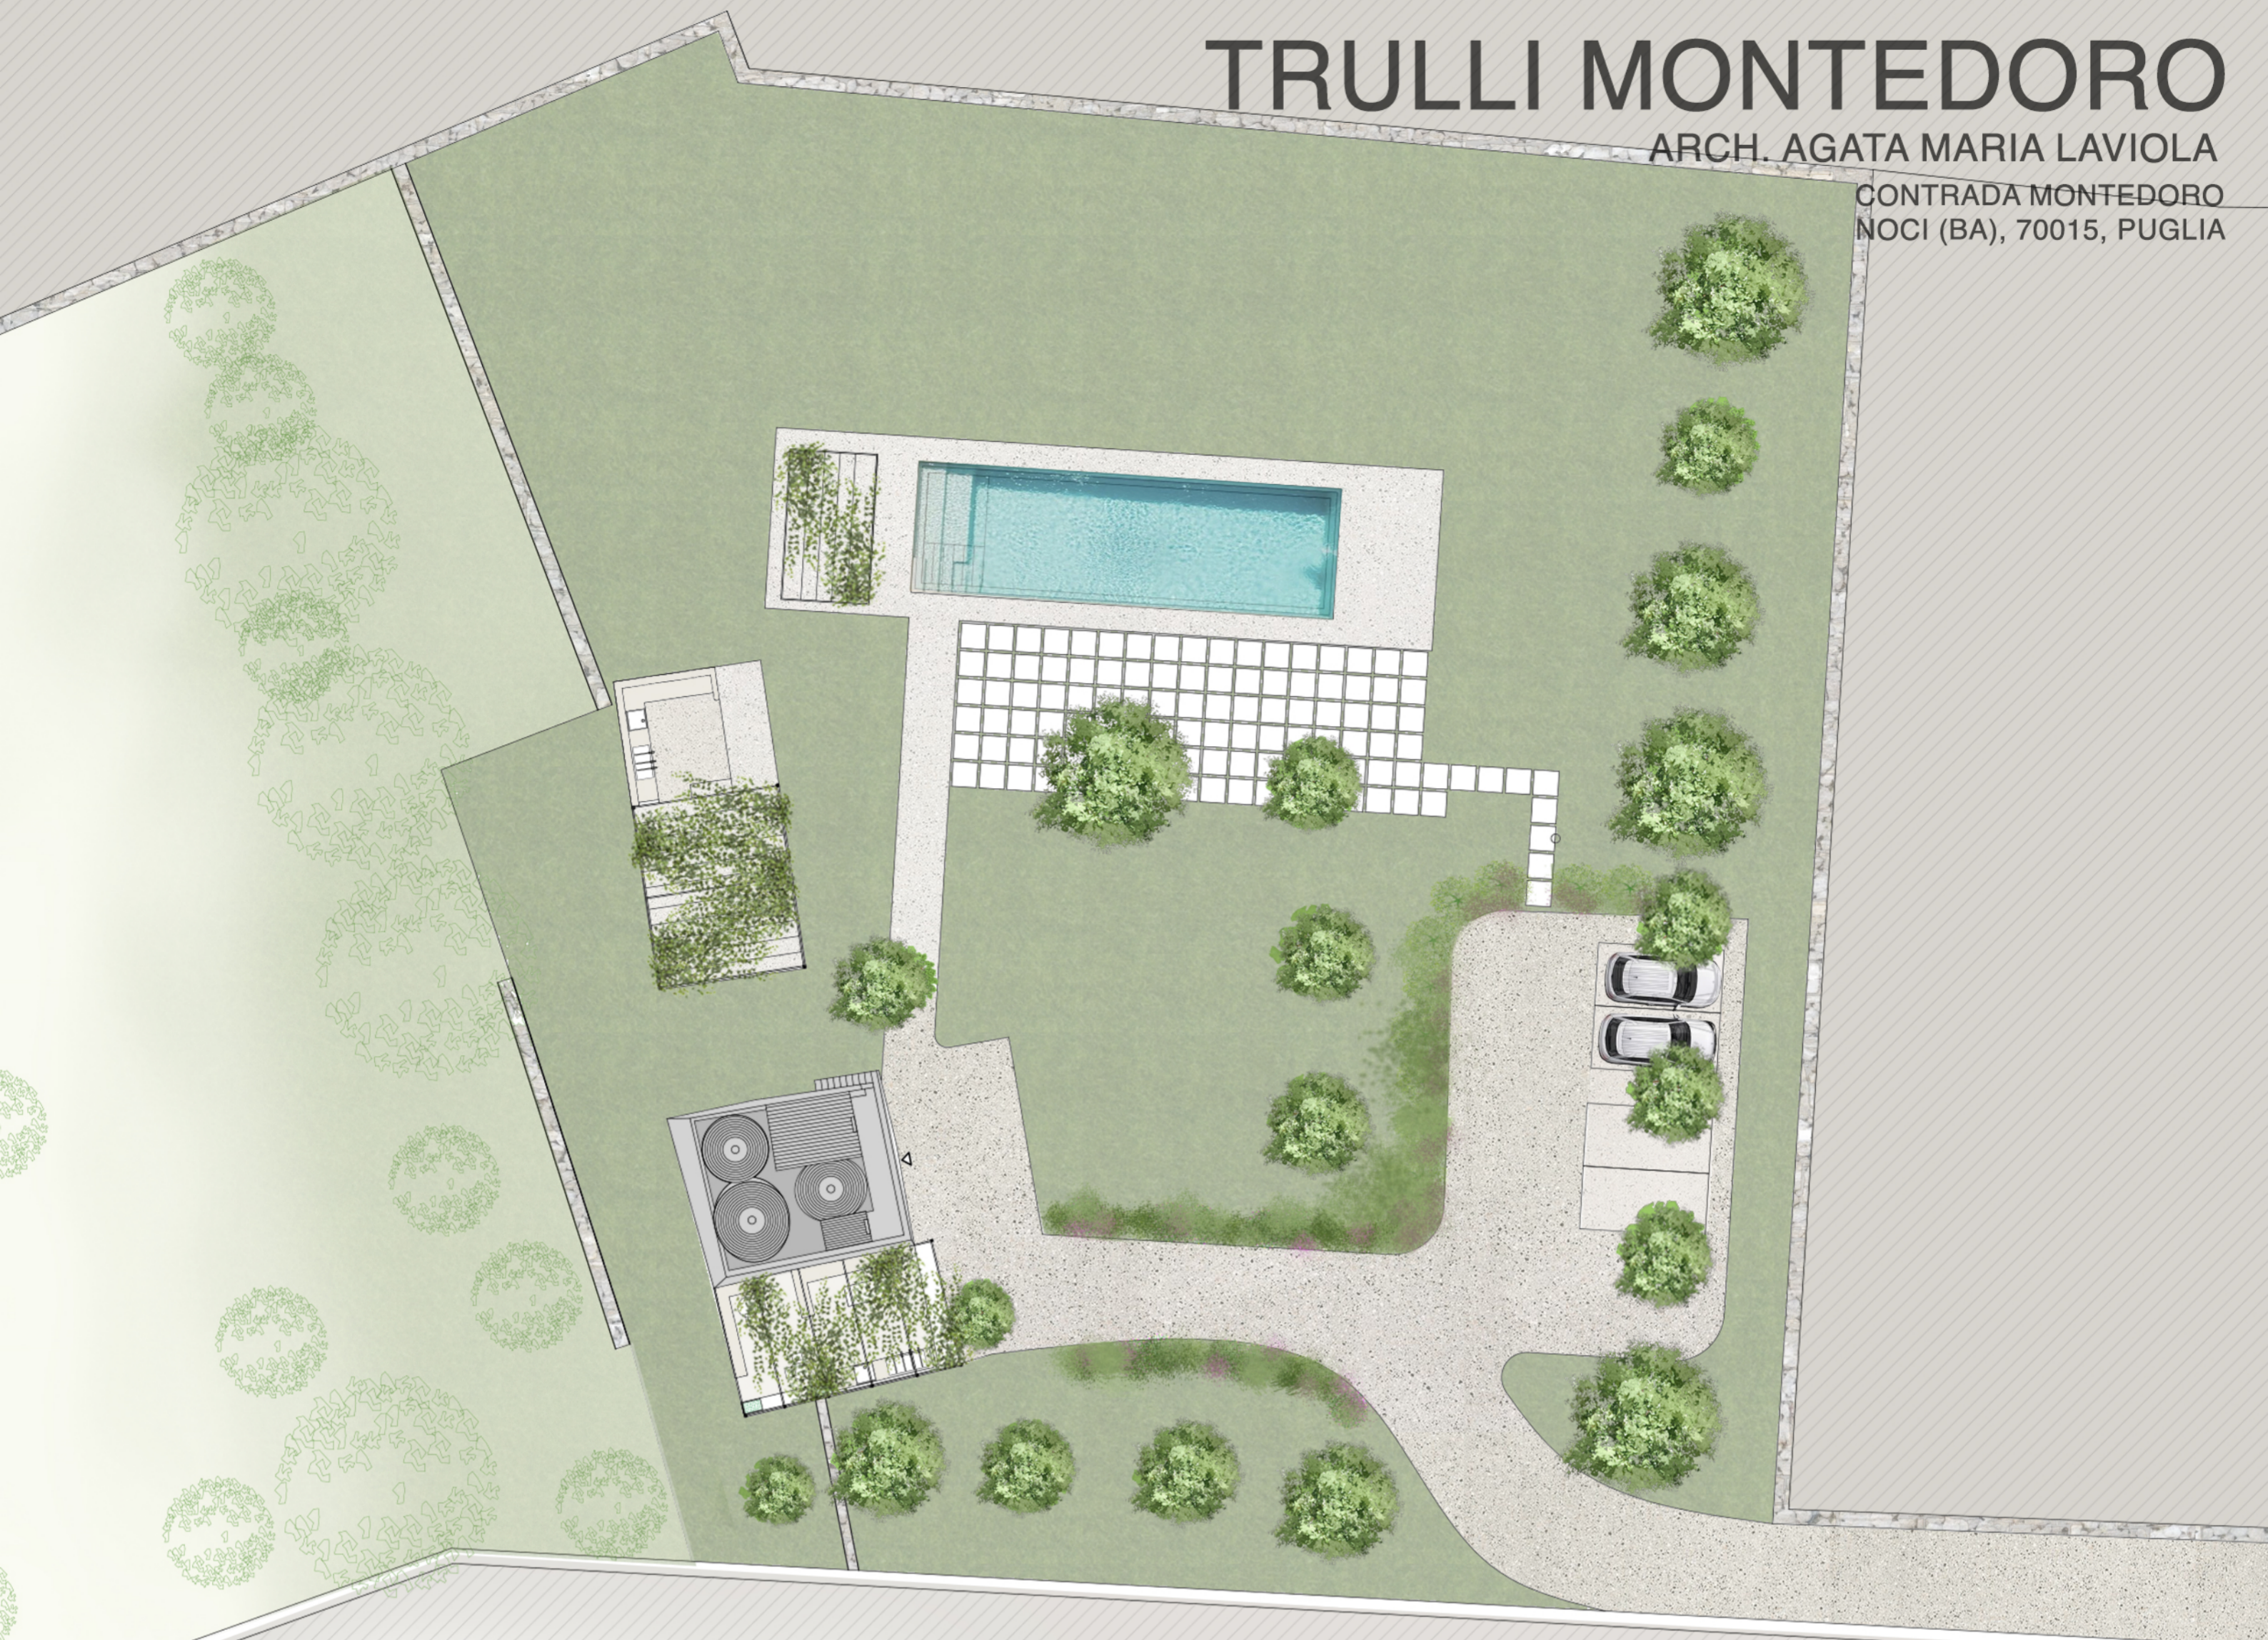

# TRULLI MONTEDORO

ARCH. AGATA MARIA LAVIOLA

CONTRADA MONTEDORO  
NOCI (BA), 70015, PUGLIA

PLANIMETRIA

RENDER PROSPETTI