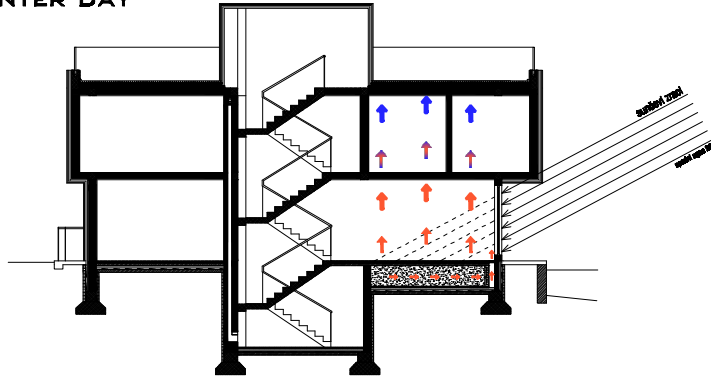

# ŠEMA ENERGETSKOG UTICAJA TOKA VAZDUHA/ENERGY IMPACT OF AIR FLOW

ZIMA DAN  
WINTER DAY

LETO DAN  
SUMMER DAY

ZIMA NOĆ  
WINTER NIGHT

LETO NOĆ  
SUMMER NIGHT