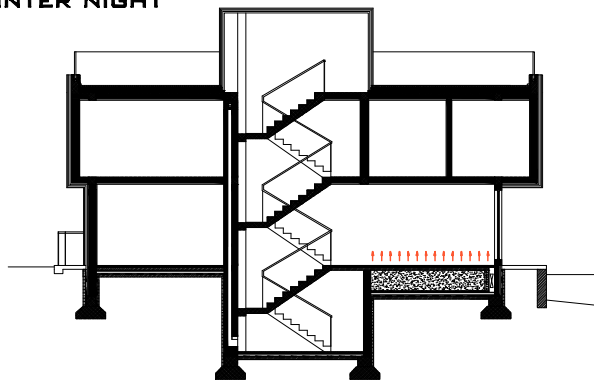

# ŠEMA ENERGETSKOG UTICAJA TOKA VAZDUHA/ENERGY IMPACT OF AIR FLOW

ZIMA DAN  
WINTER DAY

LETO DAN  
SUMMER DAY

ZIMA NOĆ  
WINTER NIGHT

LETO NOĆ  
SUMMER NIGHT