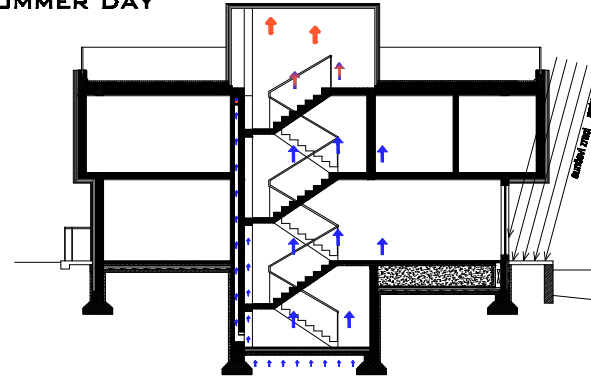

# ŠEMA ENERGETSKOG UTICAJA TOKA VAZDUHA/ENERGY IMPACT OF AIR FLOW

ZIMA DAN  
WINTER DAY

LETO DAN  
SUMMER DAY

ZIMA NOĆ  
WINTER NIGHT

LETO NOĆ  
SUMMER NIGHT