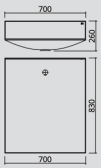

Beza

Format B

brodzik / shower tray
#027223