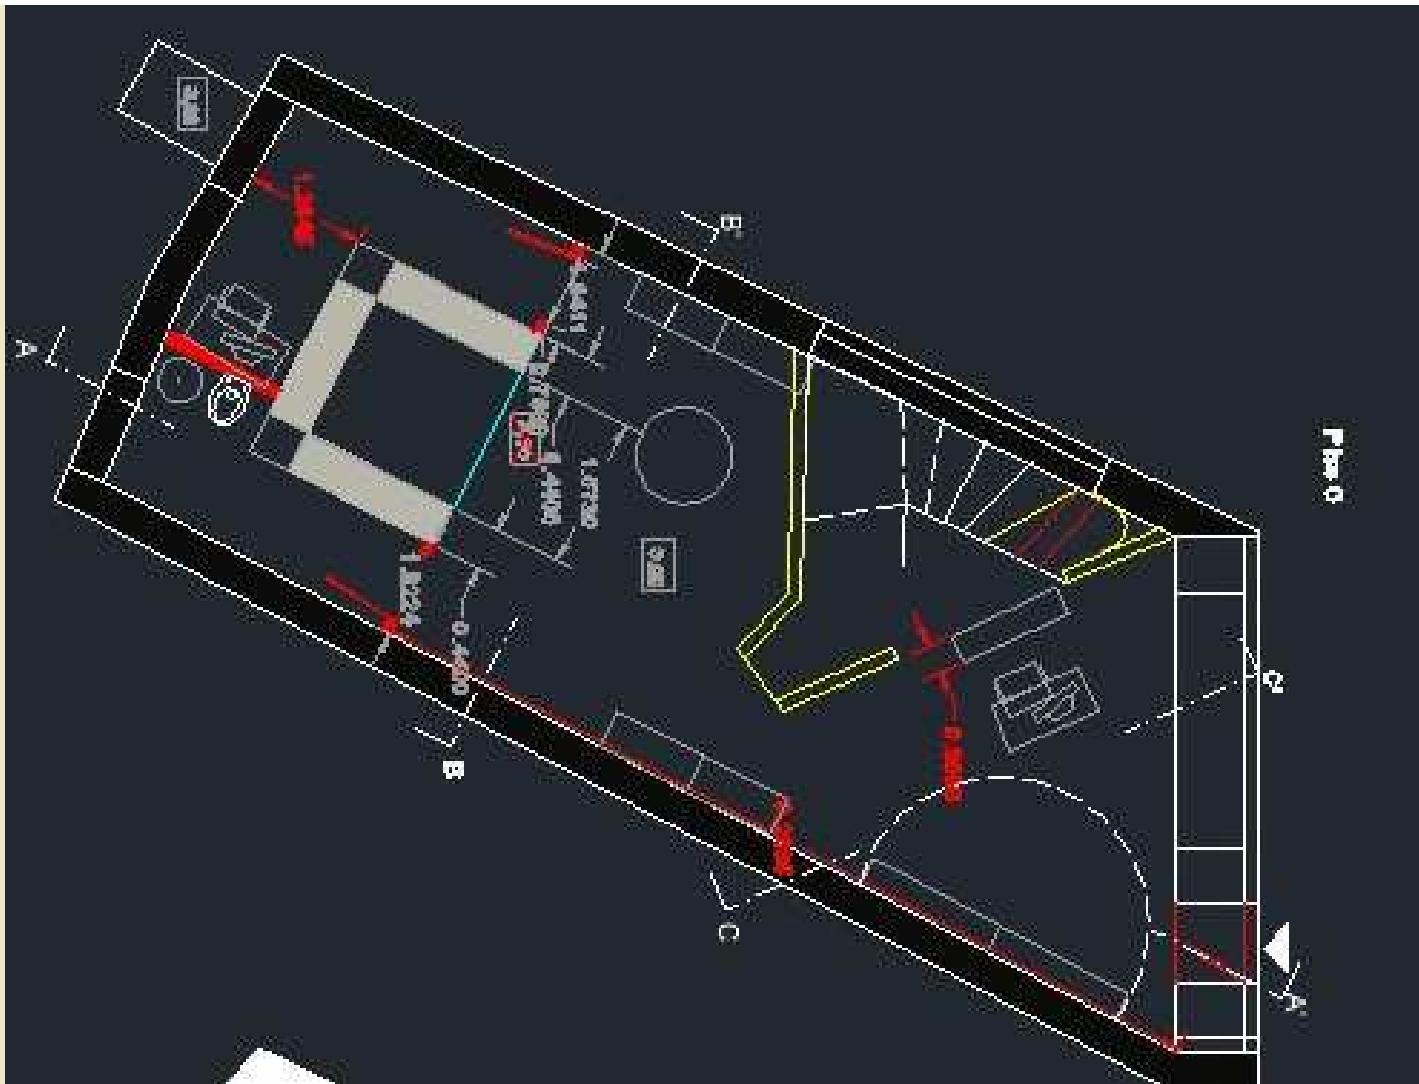

CASA HAVANEZA * PORTO

condicionantes

- Zona Histórica (manter fachada e o máximo possível das existências interiores)
- Casa Havaneza desde 1864
- Denominador comum: madeira escura, alpenina revestimento pavimento, latão, humificador
- Espaço visual do vendedor
- Expositores/arrumação
- Instalação sanitária
- *Back office*
- *Lounge*
- *Coffee and drinks*
- 2 pisos
- Utilização de estantes existentes
- Mesas de apoio para vendedores
- Fechaduras
- Cacifos no humificador

CASA HAVANEZA * PORTO

Intenções / materiais

Piso 0

Piso 1

CASA HAVANEZA * PORTO

CASA HAVANEZA * PORTO

CASA HAVANEZA * PORTO

CASA HAVANEZA * PORTO

inspirações

CASA HAVANEZA * PORTO

inspirações

CASA HAVANEZA * PORTO

montras

CASA HAVANEZA * PORTO

montras

CASA HAVANEZA * PORTO

CASA HAVANEZA * PORTO

CASA HAVANEZA * PORTO

CASA HAVANEZA * PORTO

CASA HAVANEZA * PORTO

Conceito Lounge

CASA HAVANEZA * PORTO