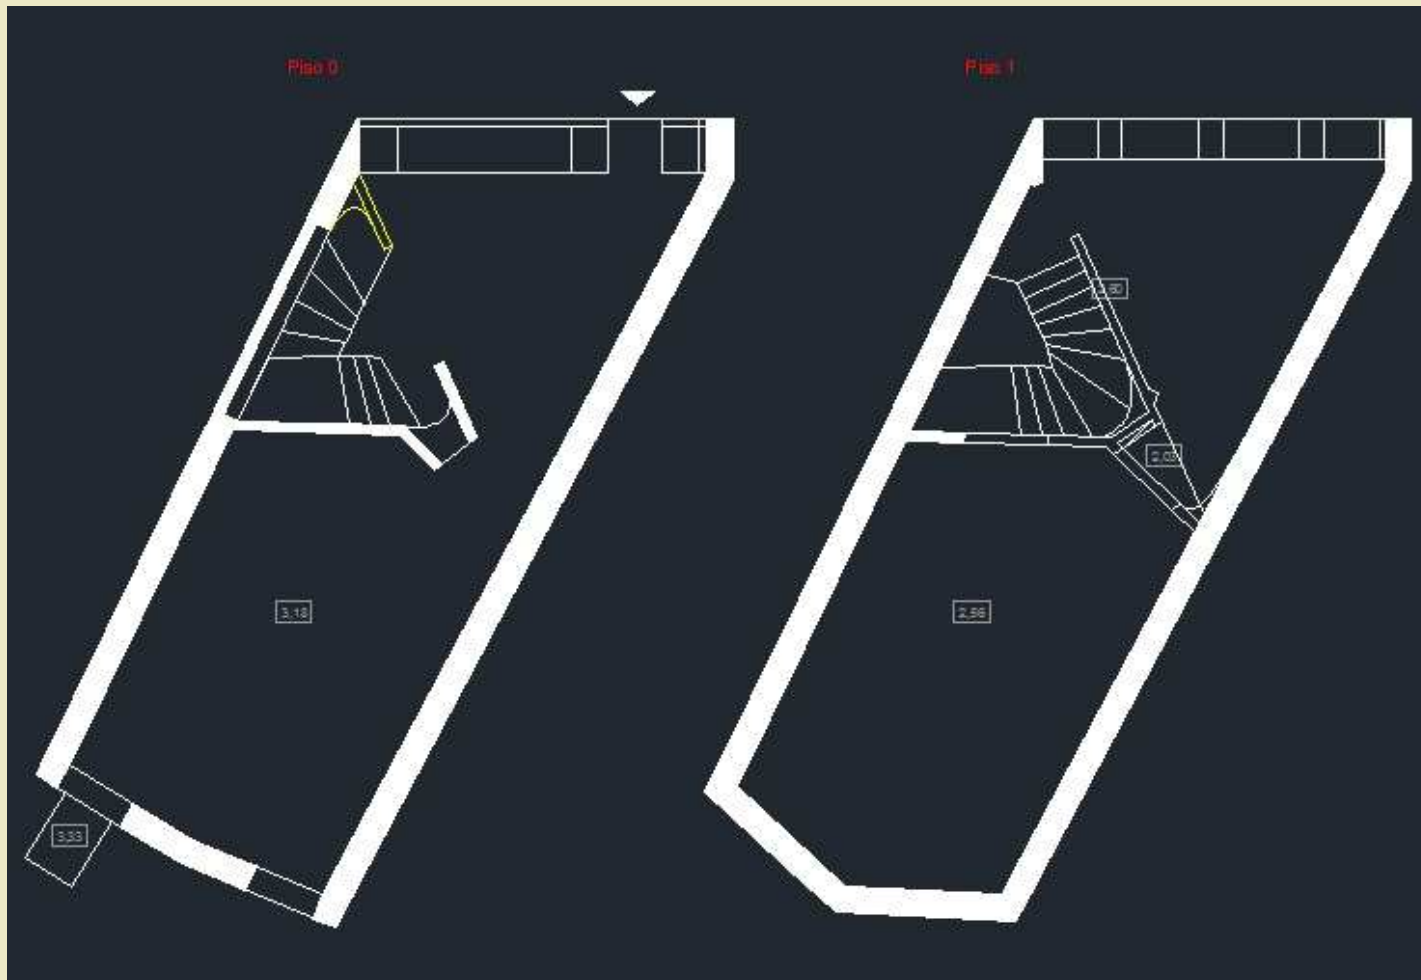

CASA HAVANEZA

PORTO
RUA DAS FLORES

CASA HAVANEZA * PORTO

Levantamento

CASA HAVANEZA * PORTO

Levantamento

CASA HAVANEZA * PORTO

Levantamento

CASA HAVANEZA * PORTO

condicionantes

- Zona Histórica (manter fachada e o máximo possível das existências interiores)
- Casa Havaneza desde 1864
- Denominador comum: madeira escura, alpenina revestimento pavimento, latão, humificador
- Espaço visual do vendedor
- Expositores/arrumação
- Instalação sanitária
- *Back office*
- *Lounge*
- *Coffee and drinks*
- 2 pisos
- Utilização de estantes existentes
- Mesas de apoio para vendedores
- Fechaduras
- Cacifos no humificador

CASA HAVANEZA * PORTO

Intenções / materiais

Piso 0

Piso 1

CASA HAVANEZA * PORTO

CASA HAVANEZA * PORTO

CASA HAVANEZA * PORTO

CASA HAVANEZA * PORTO