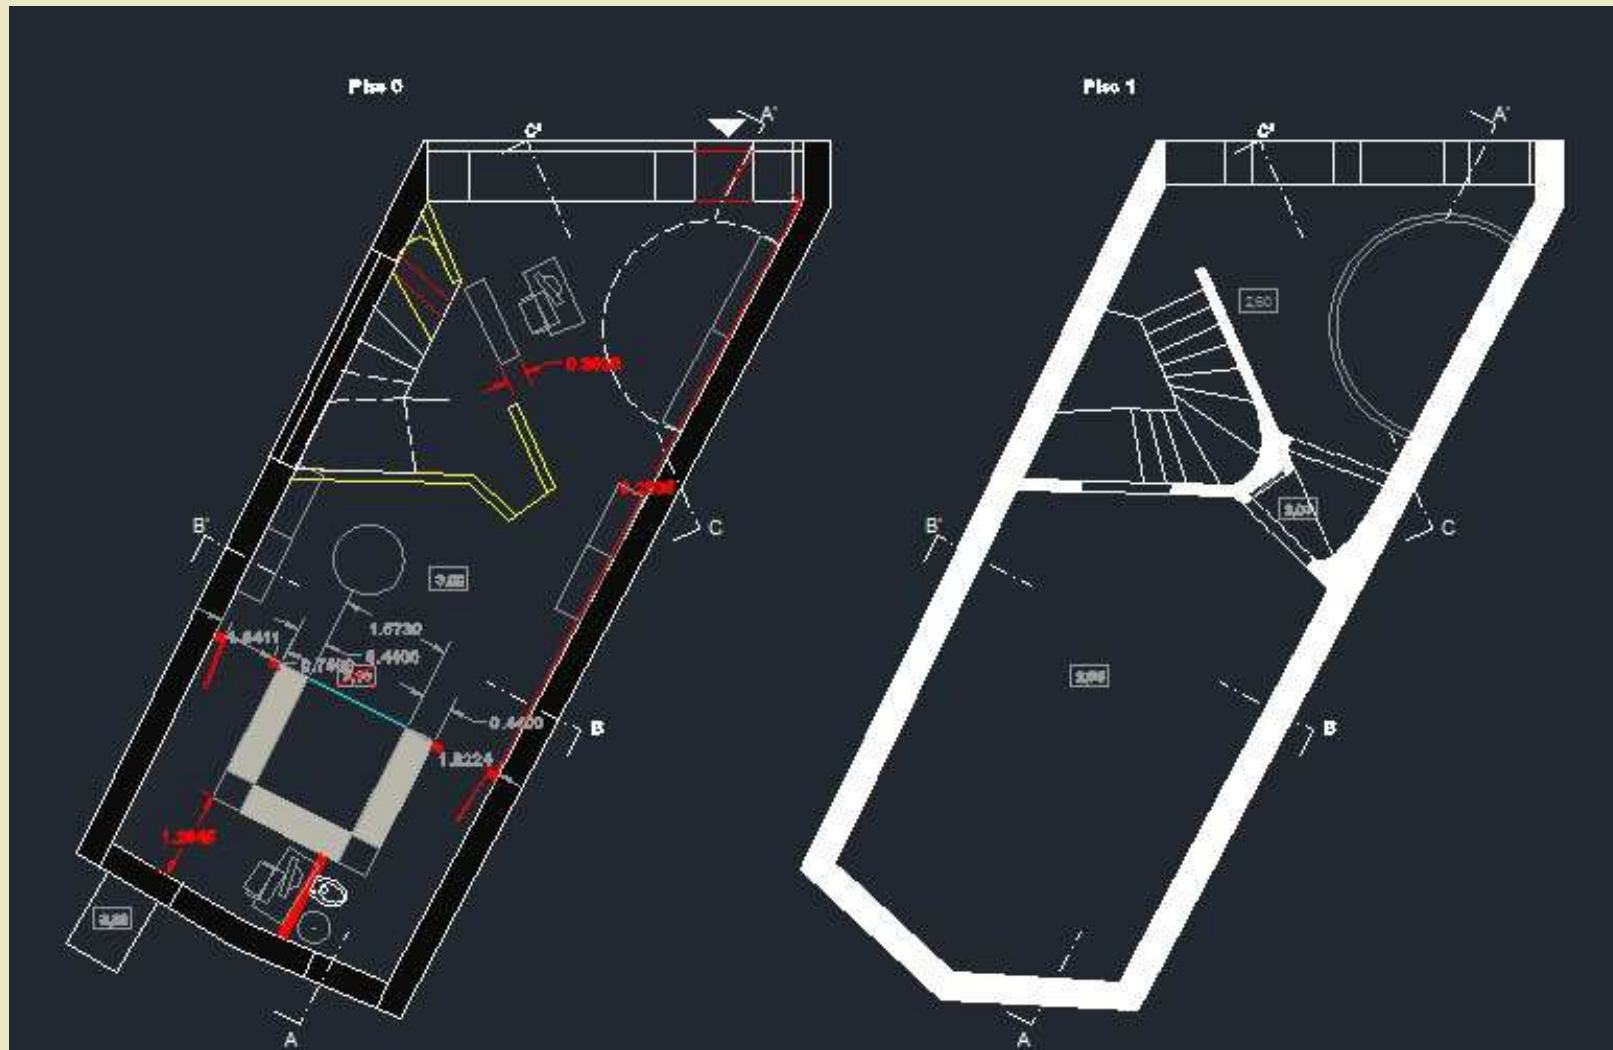

CASA HAVANEZA * PORTO

condicionantes

- Zona Histórica (manter fachada e o máximo possível das existências interiores)
- Casa Havaneza desde 1864
- Denominador comum: madeira escura, alpenina revestimento pavimento, latão, humificador
- Espaço visual do vendedor
- Expositores/arrumação
- Instalação sanitária
- *Back office*
- *Lounge*
- *Coffee and drinks*
- 2 pisos
- Utilização de estantes existentes
- Mesas de apoio para vendedores
- Fechaduras
- Cacifos no humificador

CASA HAVANEZA * PORTO

Intenções / materiais

Piso 0

Piso 1

CASA HAVANEZA * PORTO

CASA HAVANEZA * PORTO

CASA HAVANEZA * PORTO

CASA HAVANEZA * PORTO