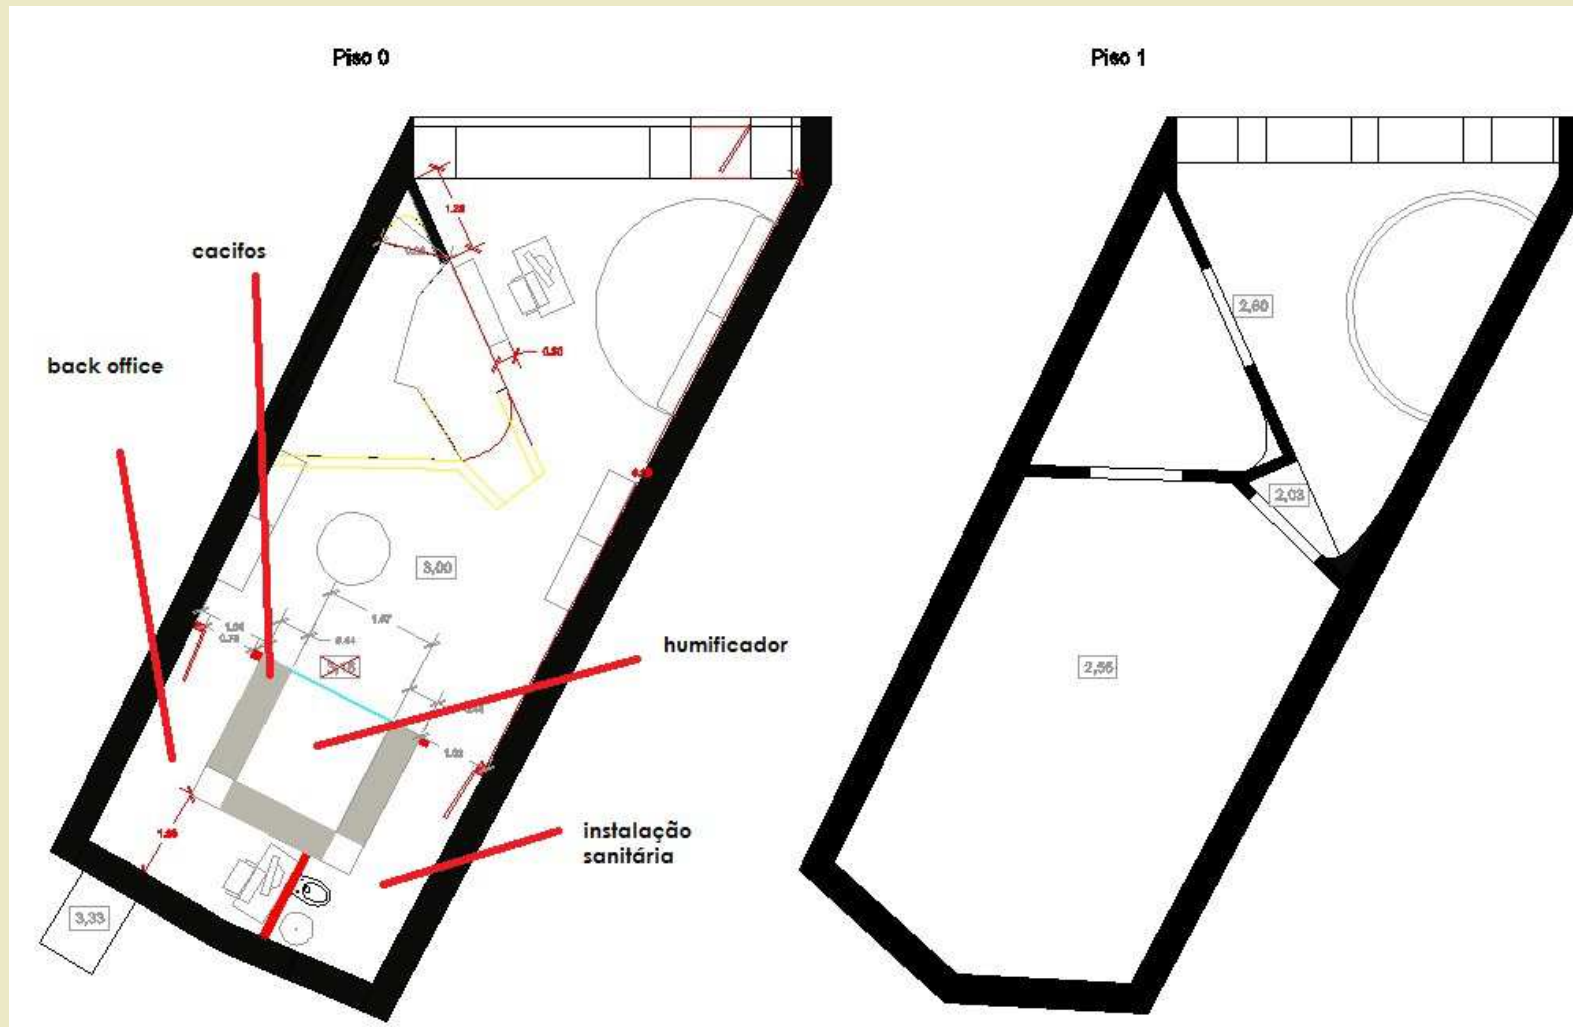

CASA HAVANEZA * PORTO

condicionantes

- Zona Histórica (manter fachada e o máximo possível das existências interiores)
- Casa Havaneza desde 1864
- Denominador comum: madeira escura, alpenina revestimento pavimento, latão, humificador
- Espaço visual do vendedor
- Expositores/arrumação
- Instalação sanitária
- *Back office*
- *Lounge*
- *Coffee and drinks*
- 2 pisos
- Utilização de estantes existentes
- Mesas de apoio para vendedores
- Fechaduras
- Cacifos no humificador

CASA HAVANEZA * PORTO

Intenções / materiais

Piso 0

Piso 1

CASA HAVANEZA * PORTO

CASA HAVANEZA * PORTO

CASA HAVANEZA * PORTO

CASA HAVANEZA * PORTO