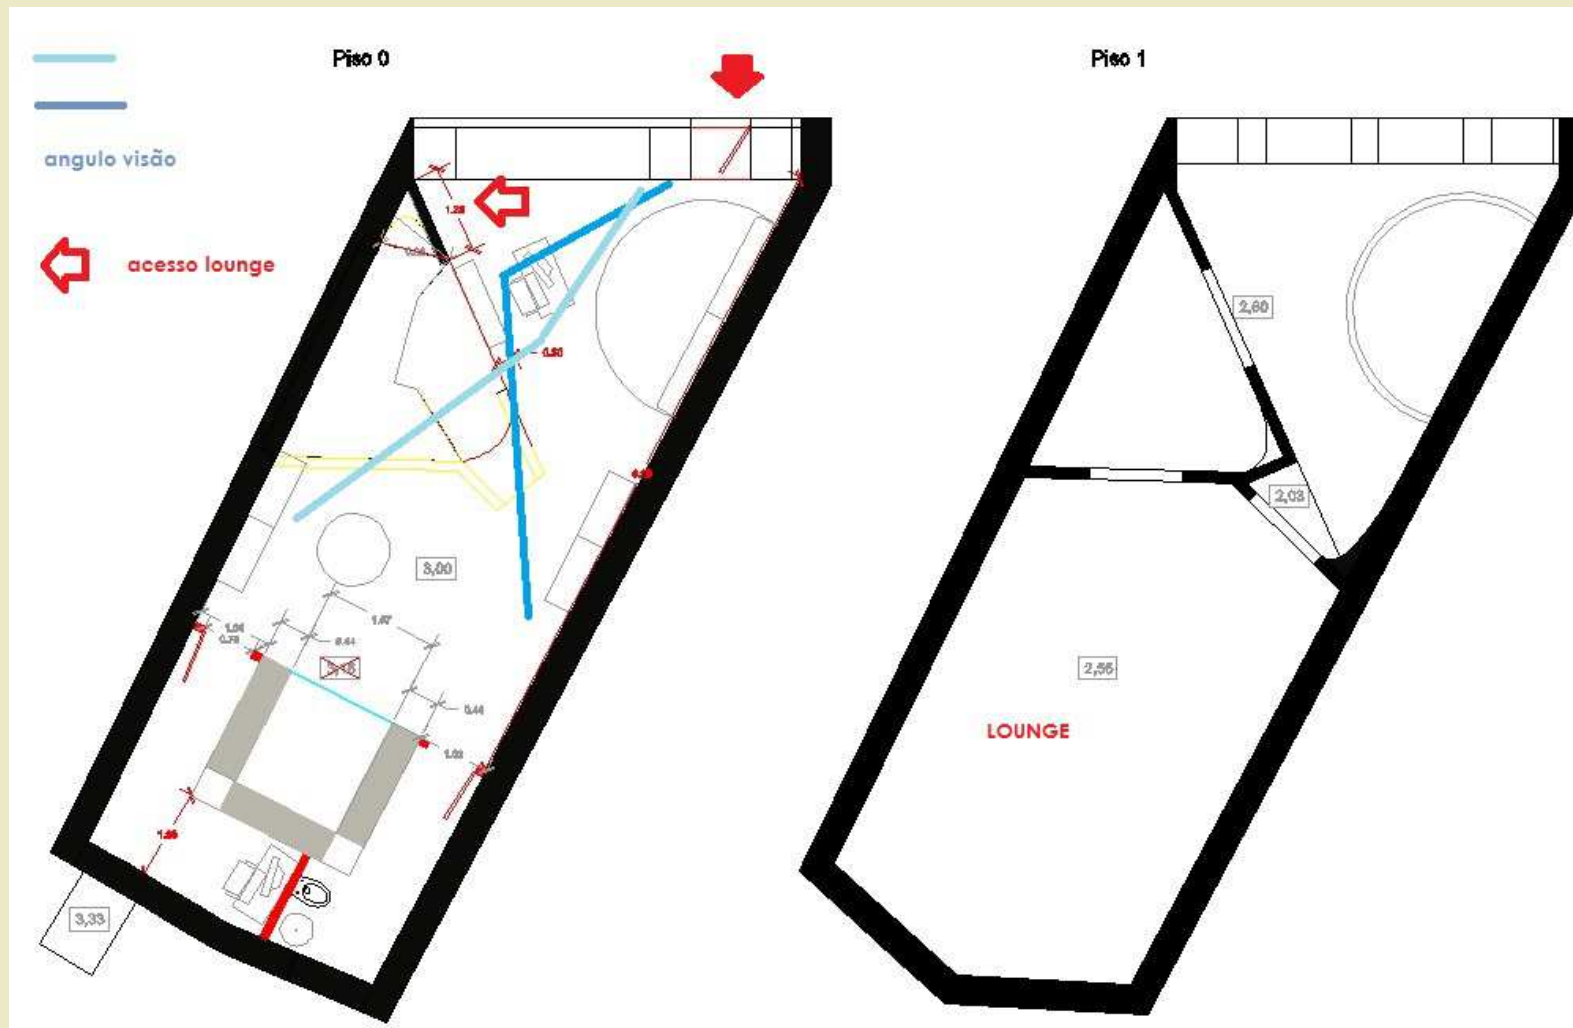

CASA HAVANEZA * PORTO

condicionantes

- Zona Histórica (manter fachada e o máximo possível das existências interiores)
- Casa Havaneza desde 1864
- Denominador comum: madeira escura, alpenina revestimento pavimento, latão, humificador
- Espaço visual do vendedor
- Expositores/arrumação
- Instalação sanitária
- *Back office*
- *Lounge*
- *Coffee and drinks*
- 2 pisos
- Utilização de estantes existentes
- Mesas de apoio para vendedores
- Fechaduras
- Cacifos no humificador

CASA HAVANEZA * PORTO

Intenções / materiais

Piso 0

Piso 1

CASA HAVANEZA * PORTO

CASA HAVANEZA * PORTO

CASA HAVANEZA * PORTO

CASA HAVANEZA * PORTO