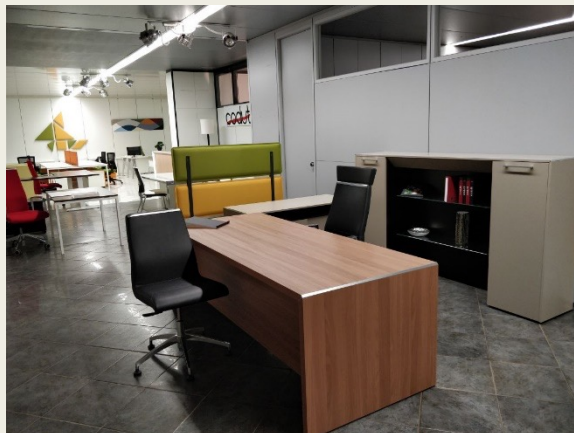

Acoustical Metal Ceilings

Office & Institutional Solutions

Window Blinds & Sunshading

Seating Solutions

 FEST 10	 BOLD 36	 PINE 36	 TOMAS 78	 BREEZE 90	 REFLECT 112	 RILLO 154	 MOIST 198
 PONT 2936	 CLYDE 3236	 FOX 3940	 REDUX 4144	 MAJOR 4344	 VERTICAL 4940	 HORIZON 4248	 QUADRO 4936
 ALLY 6968	 ANS 6930	 VECA 7172	 WEST 7374	 FLOW 7676	 LIFE 7778	 COMFORT 7980	 BELVA 8182
 CAPICE 8940	 TRENDY 8180	 DYNAMIC 8384	 STYLE 8588	 BERRY 8792	 NEXT 8996	 FRANK 9100	 FLY 9304
 NEO 10316	 VIA 10518	 BOLD 10940	 MONDO 11142	 PRO 11244	 BELLA 11446	 PUFFY 11648	