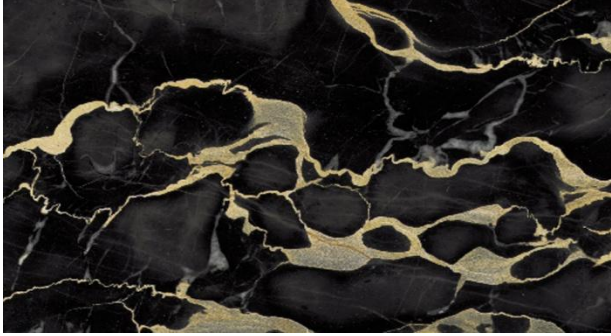

10-12 CADOGAN SQUARE
BATHROOM SOURCING MOOD BOARD

MASTER BATHROOM

MASTER BATHROOM

N° 2 Lavabi Charleston a Manettes

Finitura: Oro, Nickel

Copri cassetta scarico ad incasso da voi prodotta ed in esposizione in negozio.

Finitura o nickel o dorata

N° 1 Lavabo

Catalano ceramiche

N° 1 Bidet

Charleston
Finitura: Oro, Nickel

N° 1 Rubinetto, N° 1 doccia, N° 1 miscelatore

Charleston Finitura: Oro, Nickel

N° 1 Tazza