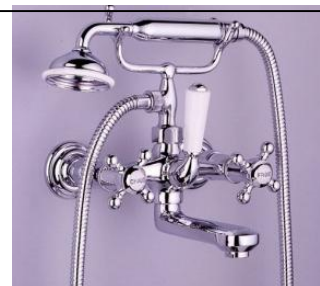

10-12 CADOGAN SQUARE
BATHROOM SOURCING MOOD BOARD

MASTER BATHROOM

MASTER BATHROOM

N° 2 Lavabi Charleston a Manettes

Finitura: Oro, Nickel

Copri cassetta scarico ad incasso da voi prodotta ed in esposizione in negozio.

Finitura o nickel o dorata

N° 1 Lavabo

Catalano ceramiche

N° 1 Bidet

Charleston
Finitura: Oro, Nickel

N° 1 Rubinetto, N° 1 doccia, N° 1 miscelatore

Charleston Finitura: Oro, Nickel

N° 1 Tazza

N° 1 Copri Cassetta Geberit

N° 1 Tazza

Modello Neoclassica

art. 5022 + S12

Nei sanitari Neoclassica c'è una storia di passione e tradizioni che merita di essere perpetuata.

In Neoclassica sanitary wares there is a history of passion and tradition that deserves to be perpetuated.

N° 1 Bidet

Charleston
Finitura: Nickel

N° 1 doccia, N° 1 miscelatore

Charleston Finitura Nickel

N° 1 Bidet

 **SBORDONI**
PROUDLY MADE IN ITALY
SINCE 1910