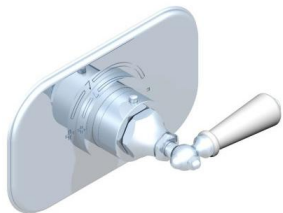

Charleston Finitura Nickel