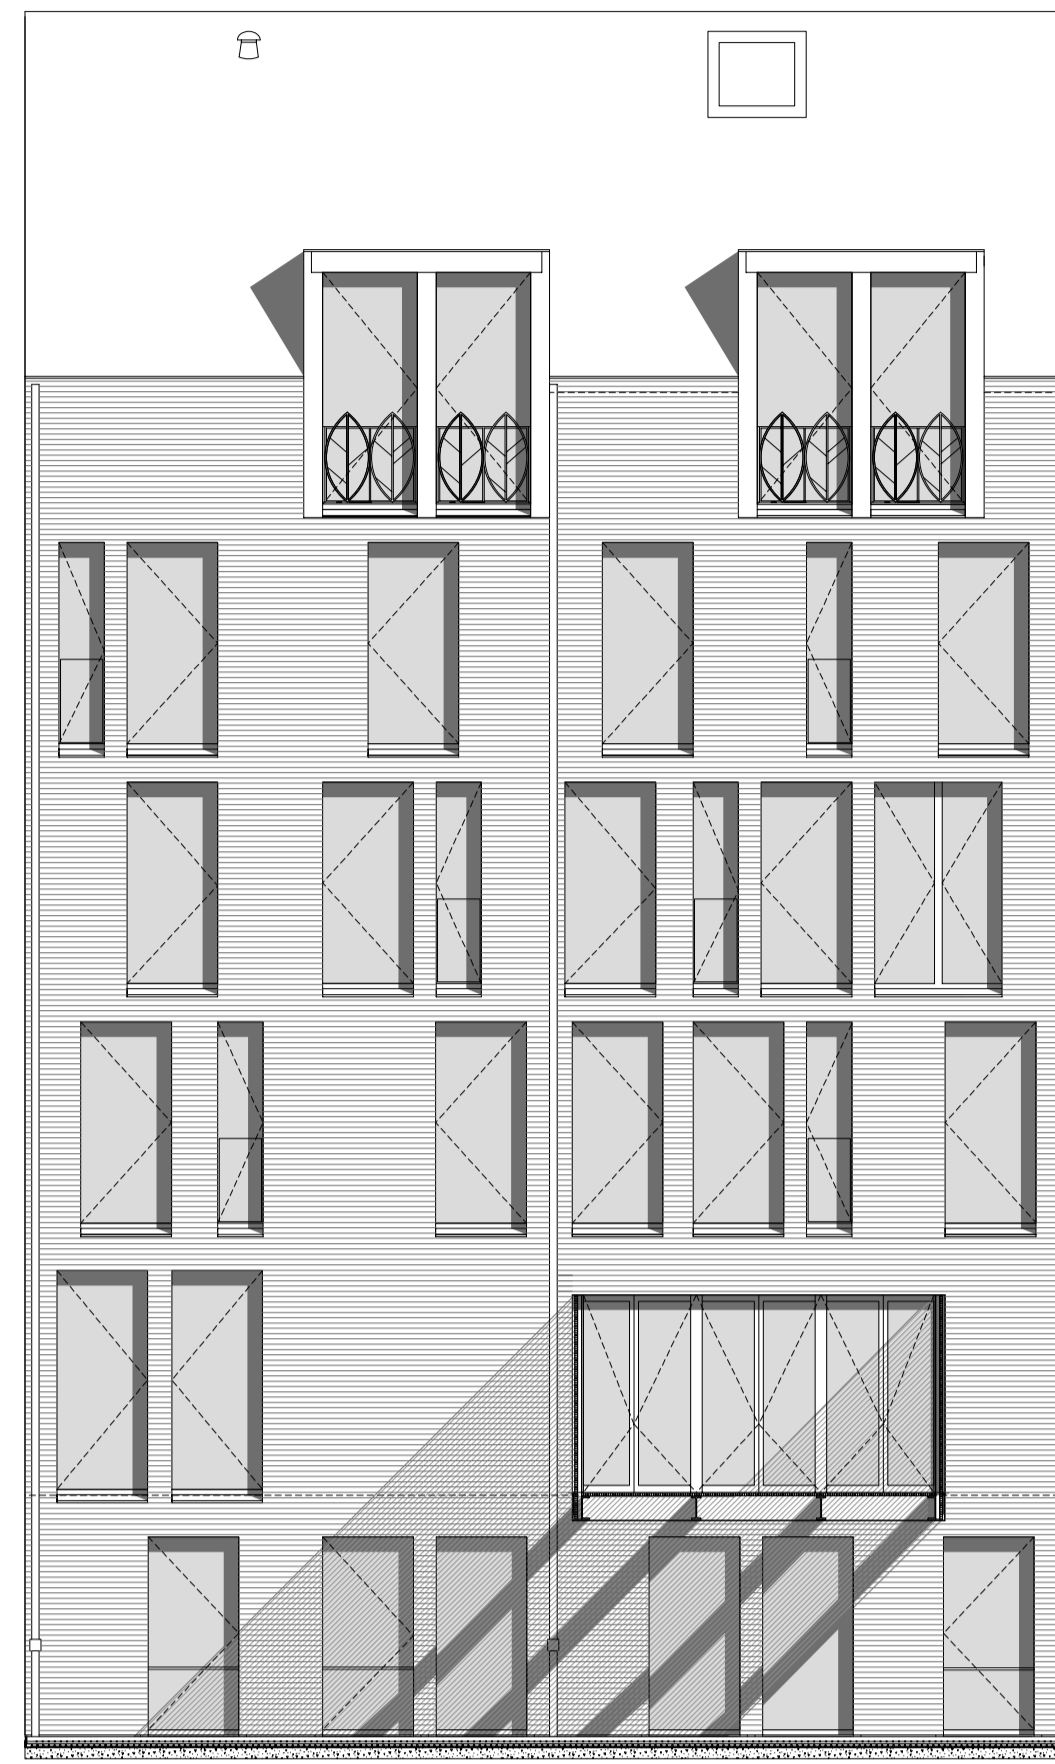

- secretariaat / personeelsruimte / mediatheek
- klaslokalen lager school
- klaslokalen lager school
- klaslokalen kleuters
- inkom & polyvalente ruimte
- eetzaal

ACHTERGEVEL