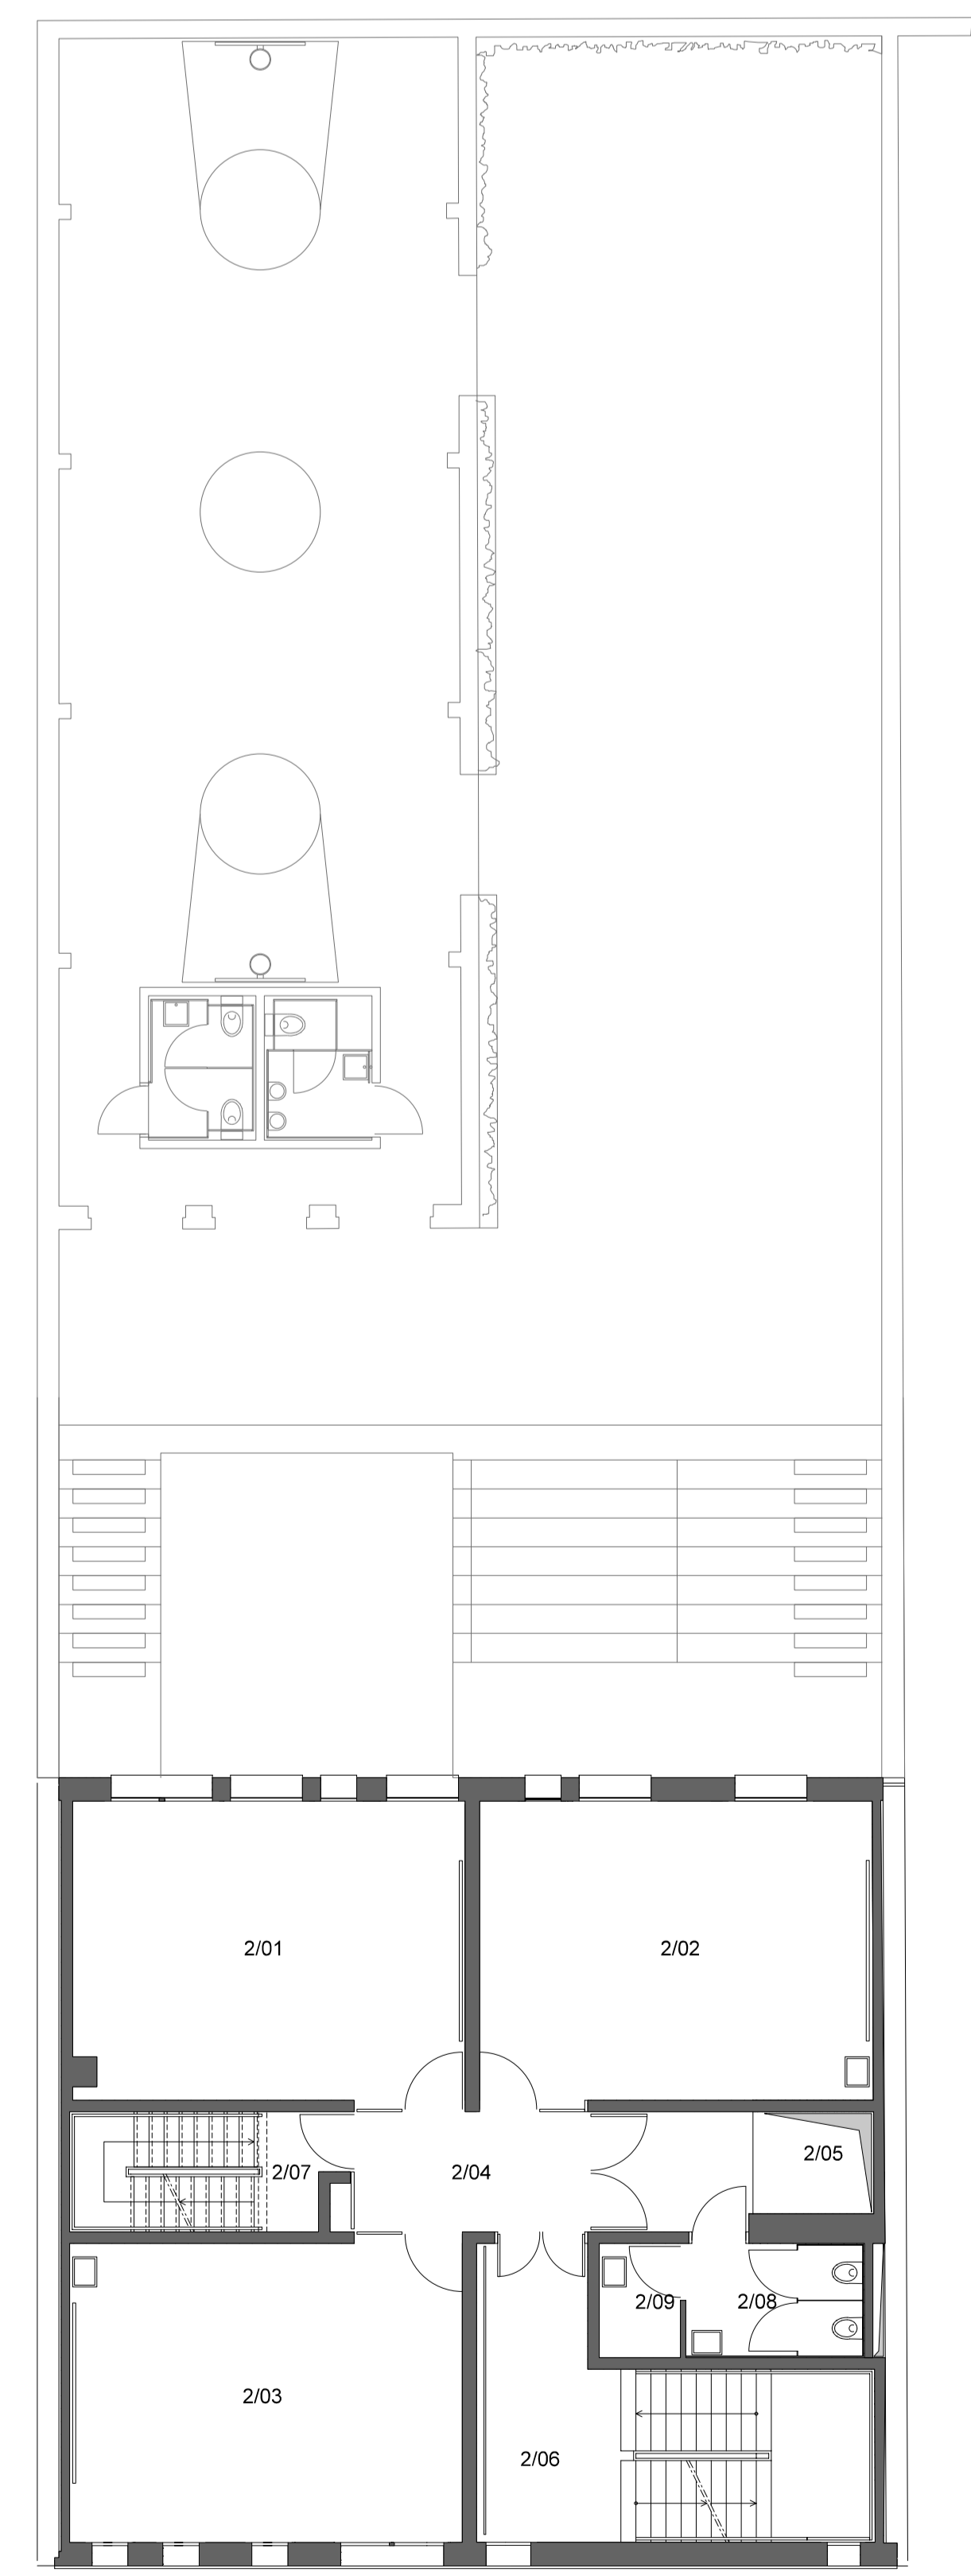

NIV. +1/+2/+3/+4/+5