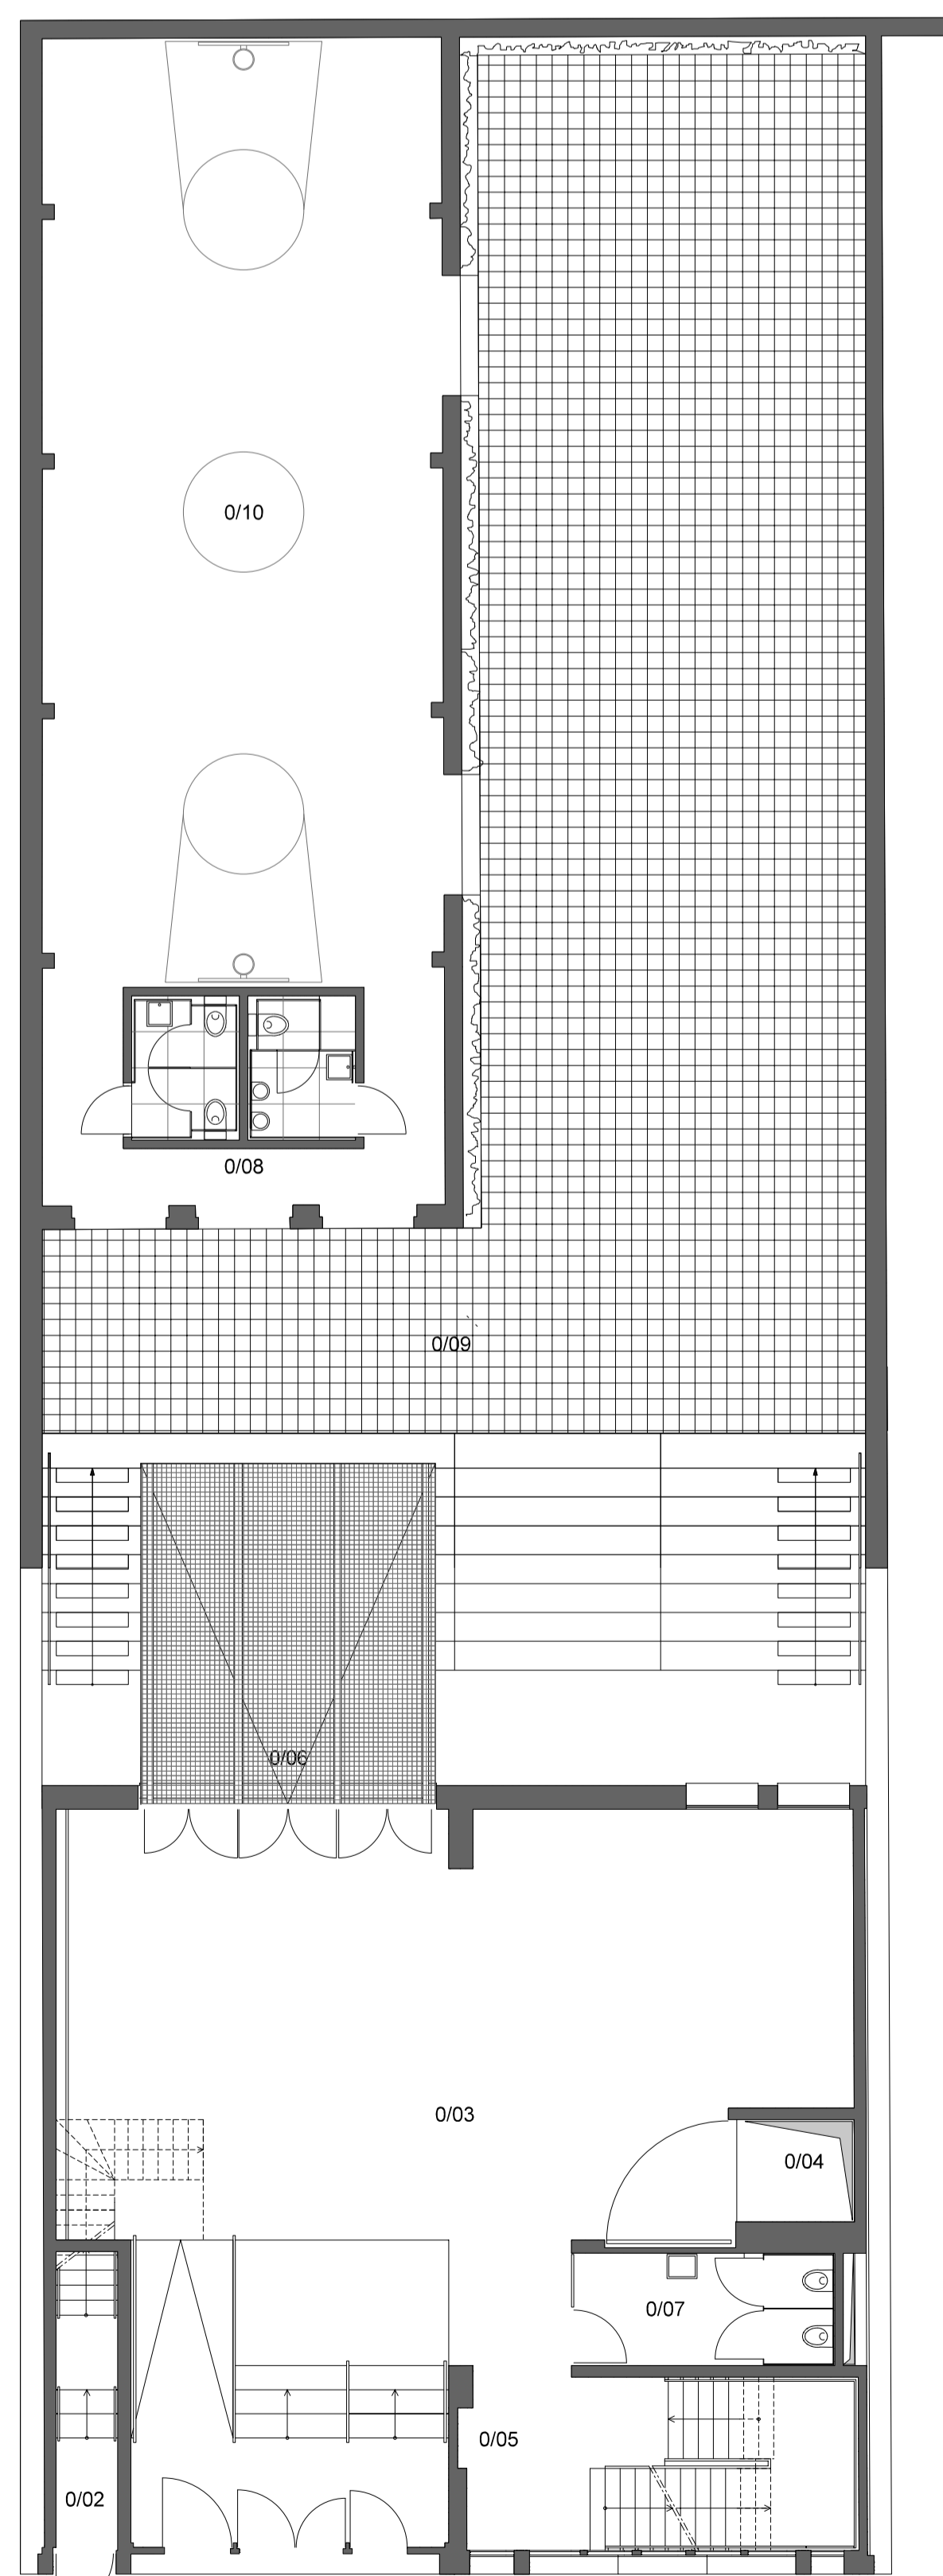

NIV. 0

- 0/01 inkom
- 0/02 nooduitgang
- 0/03 polyvalente zaal
- 0/04 lift
- 0/05 trap
- 0/06 loopvlak (hellend)
- 0/07 toiletten
- 0/08 buitentoiletten
- 0/09 speelplaats
- 0/10 overdekte speelplaats