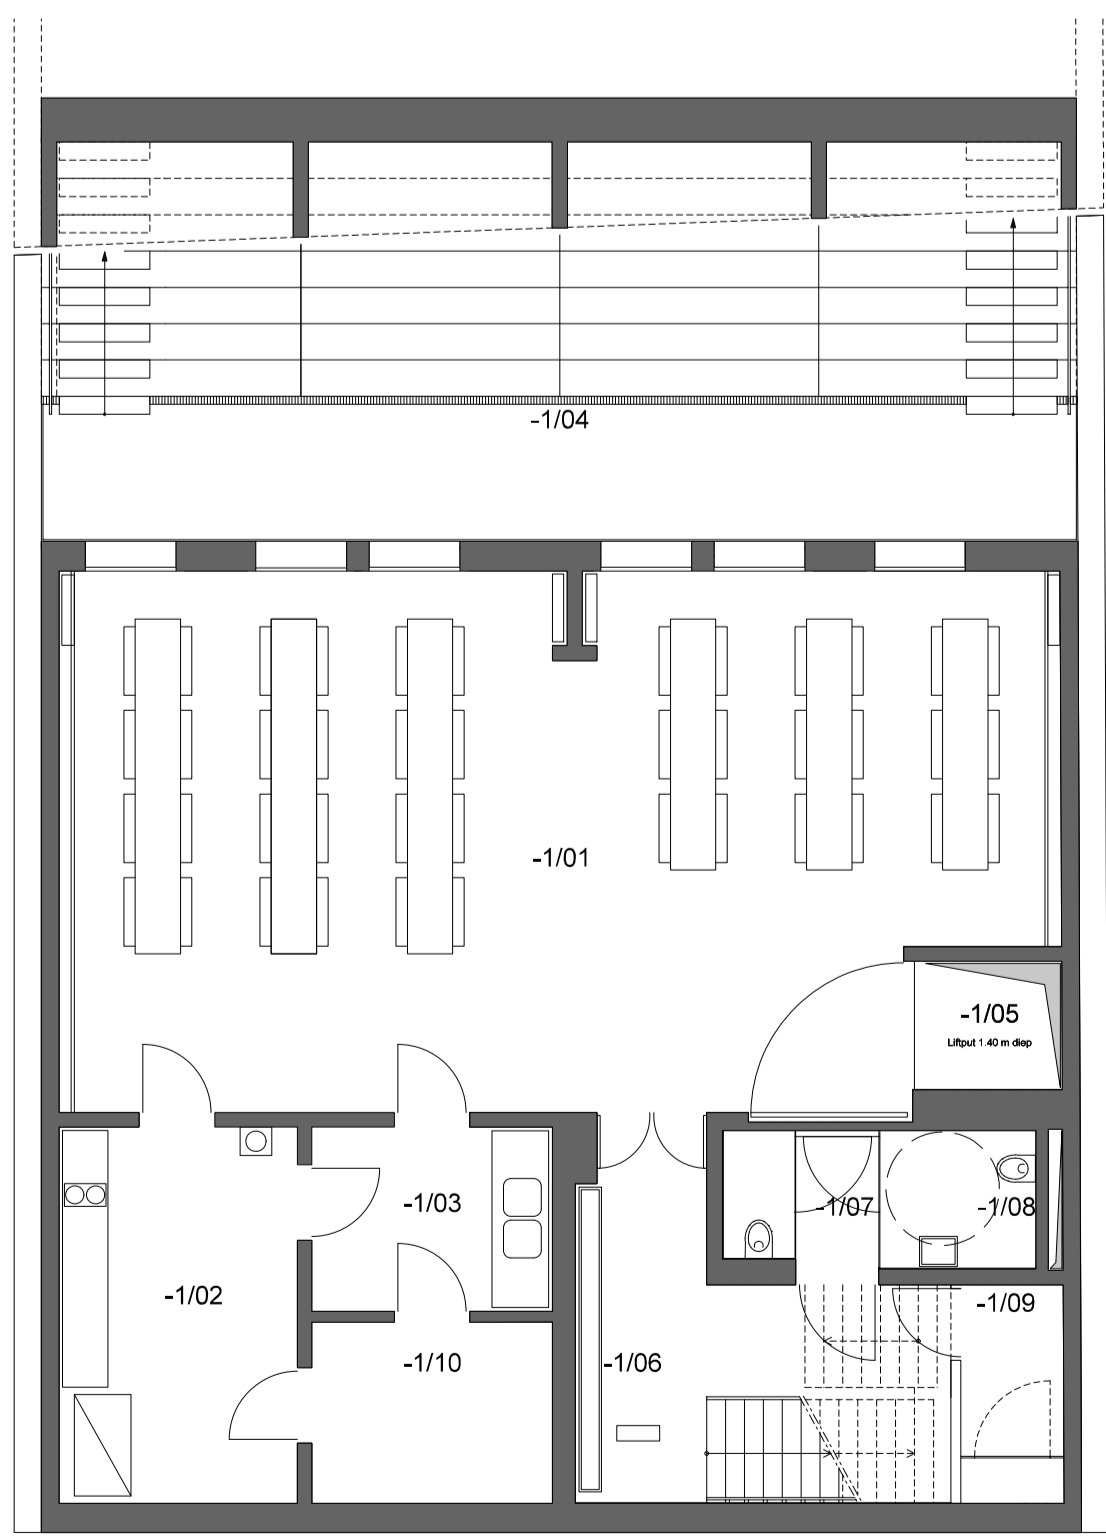

NIV. -1

- -1/01 eetzaal
- -1/02 keuken
- -1/03 vaatwasruimte
- -1/04 amfitheater (buitenruimte)
- -1/05 lift
- -1/06 trap
- -1/07 toilet
- -1/08 toilet mindervaliden
- -1/09 meterlokaal
- -1/10 berging