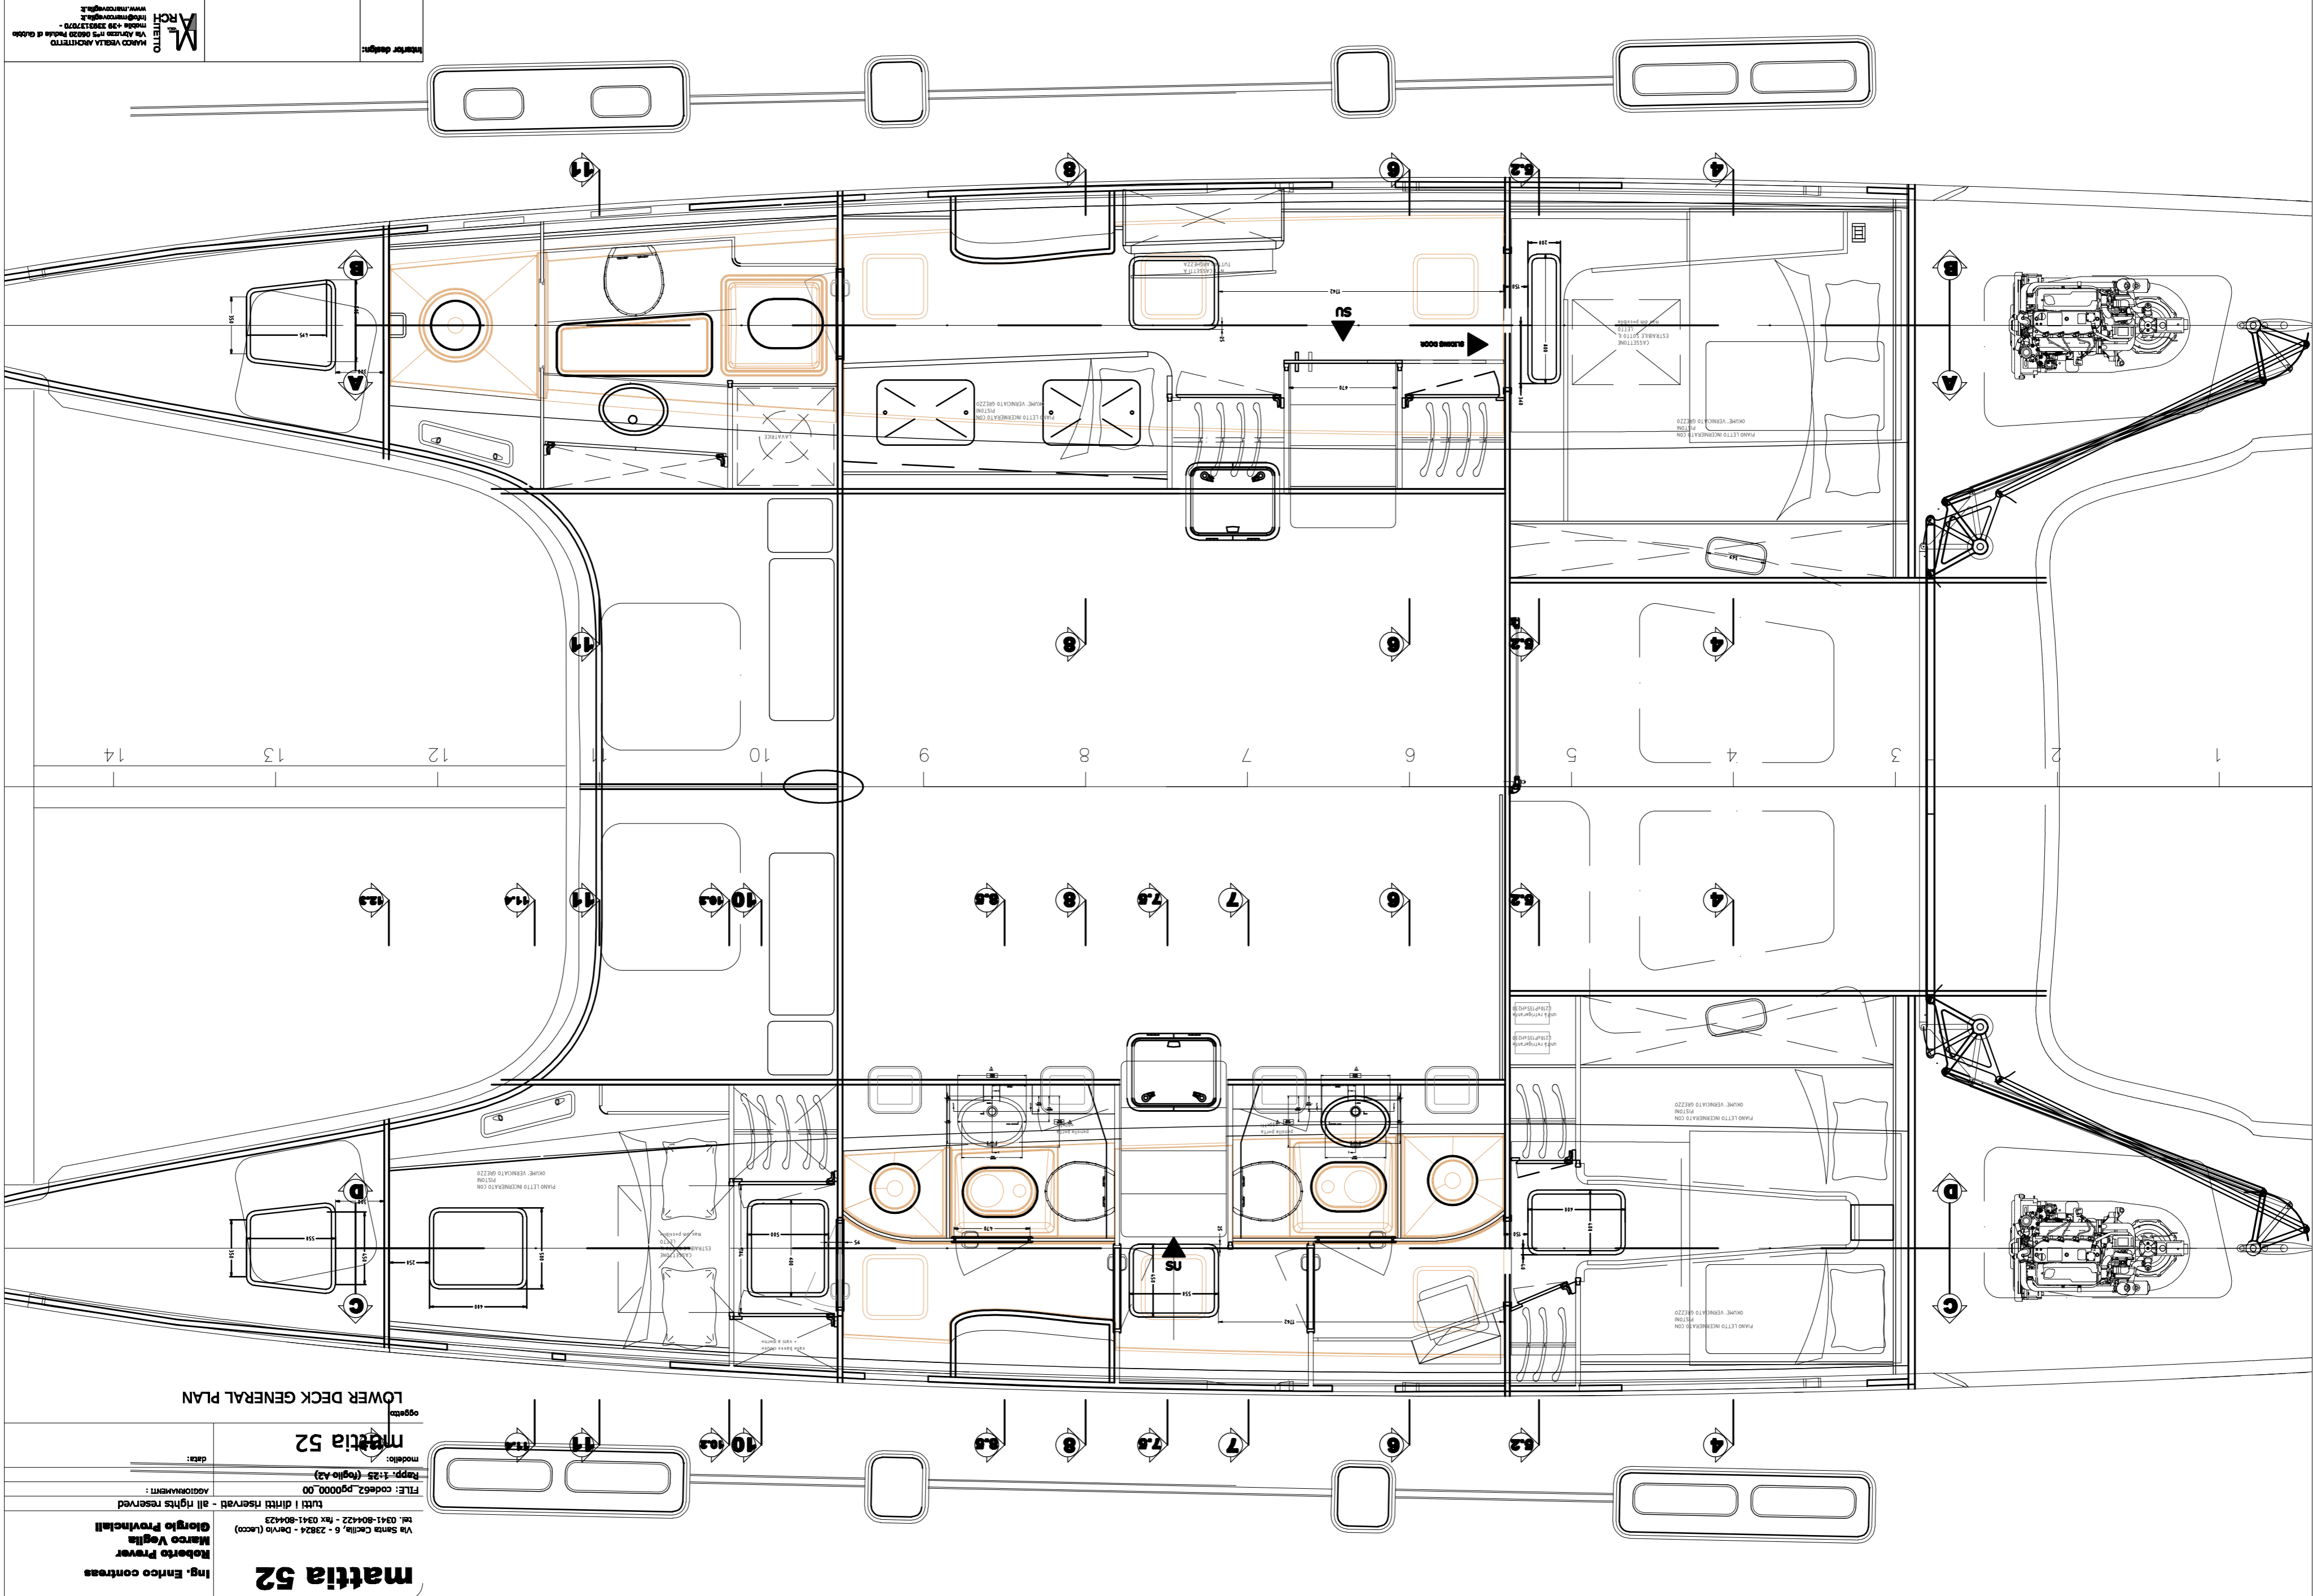

interior design:

LOWER DECK GENERAL PLAN

attia 52

modello: **attia 52**

repp. 1:25 (foglio A2)

FILE: code2_p0000_00

AGGIORNAMENTI:

Via Sanza 6 - 23824 - Davino (Lecco)
Roberto Vigilia
Marco Vigilia
Ing. Enrico contreras

attia 52