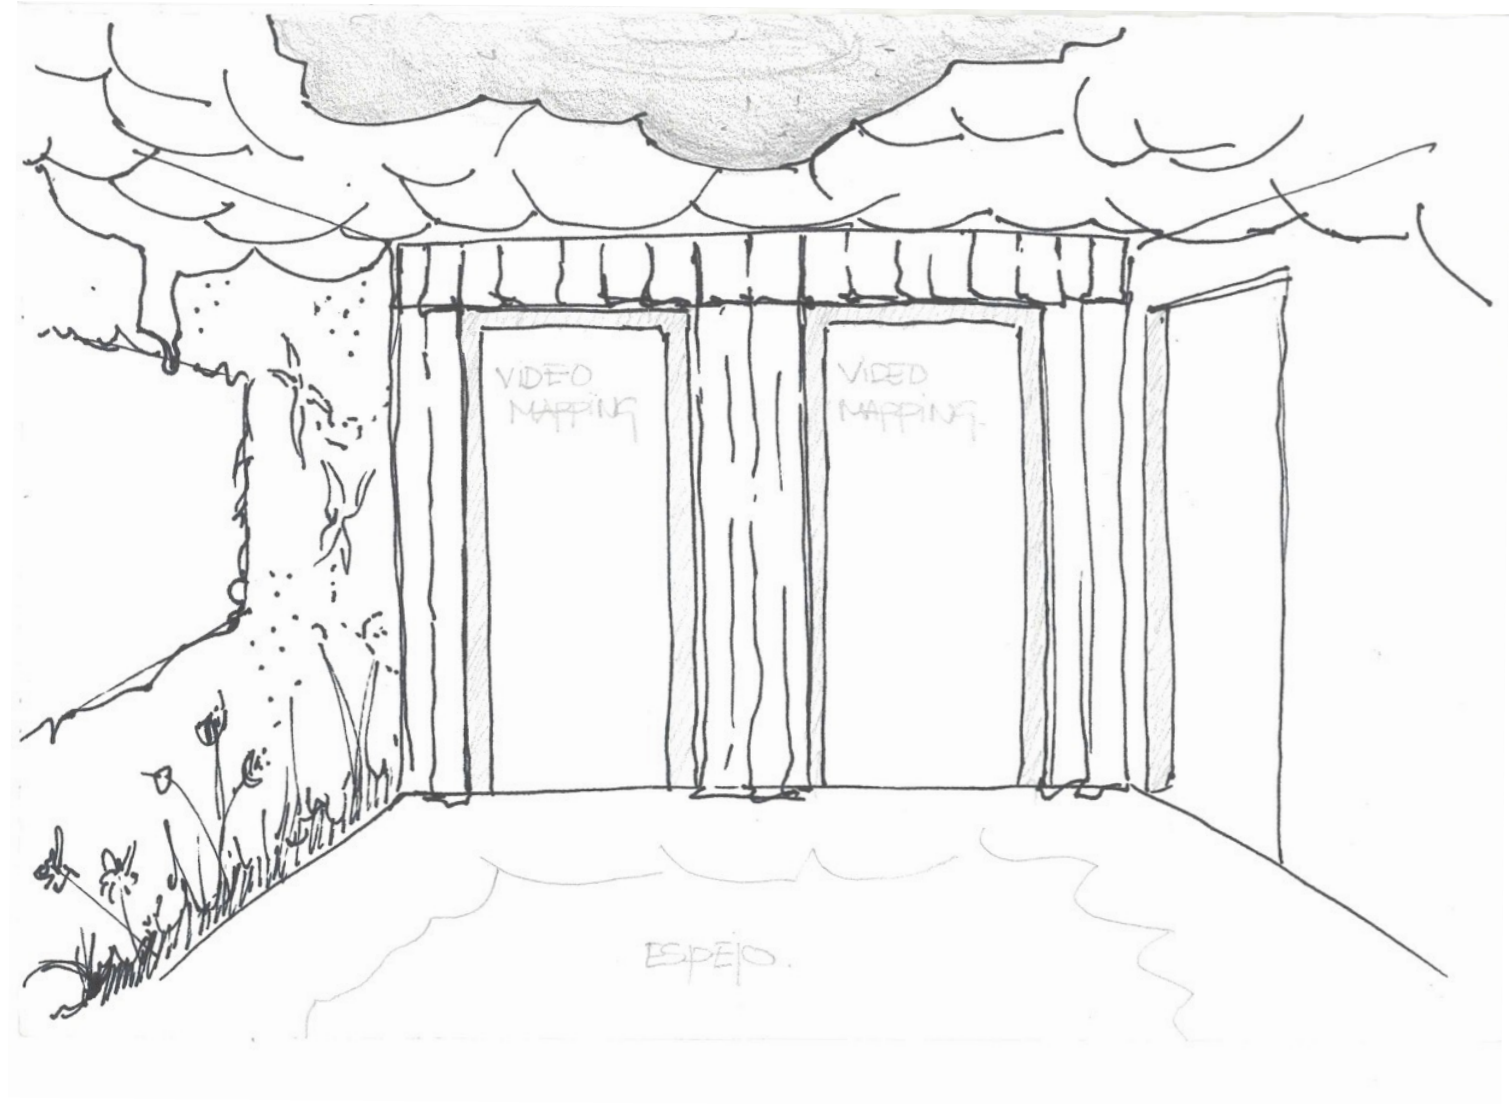

El espacio es un dormitorio de niños interactivo. Donde sus moradores pueden cambiar el estado de su habitación desde su tablet. Consta de una zona de relax o cama fabricada con Barrisol. Donde un vórtice de papel o tornado, une la cama con el techo. Donde la iluminación puede recrear amaneceres, tormentas y diversos efectos, de luz y sonido. Haciendo así que el niño puede fácilmente darle carácter a su habitación.

Sale un vórtice de las nubes del techo. Se convierte en un Cocoon

Techo con nubes en el perímetro

Diorama, un bosque para dar profundidad al espacio

Arbol con nubes en vez de hojas

Textura vortice.

Suelo de espejo.

Grieta en el árbol-Sabia burbujeante,

Pantalla tipo cine o Tv. para mostrar contenidos. Video en 3D de un viaje por el universo.

Techo con nubes en el perímetro

Pared retroiluminada. Con motivos vegetales.

Las nubes están en el perímetro de la habitación. Dejando un claro en el centro del techo. En donde aparece una proyección el universo, el cosmos, nebulosas...

Esta proyección se refleja junto a las nubes en el suelo de espejo, creando una sensación de infinito o de estar suspendido en el espacio.