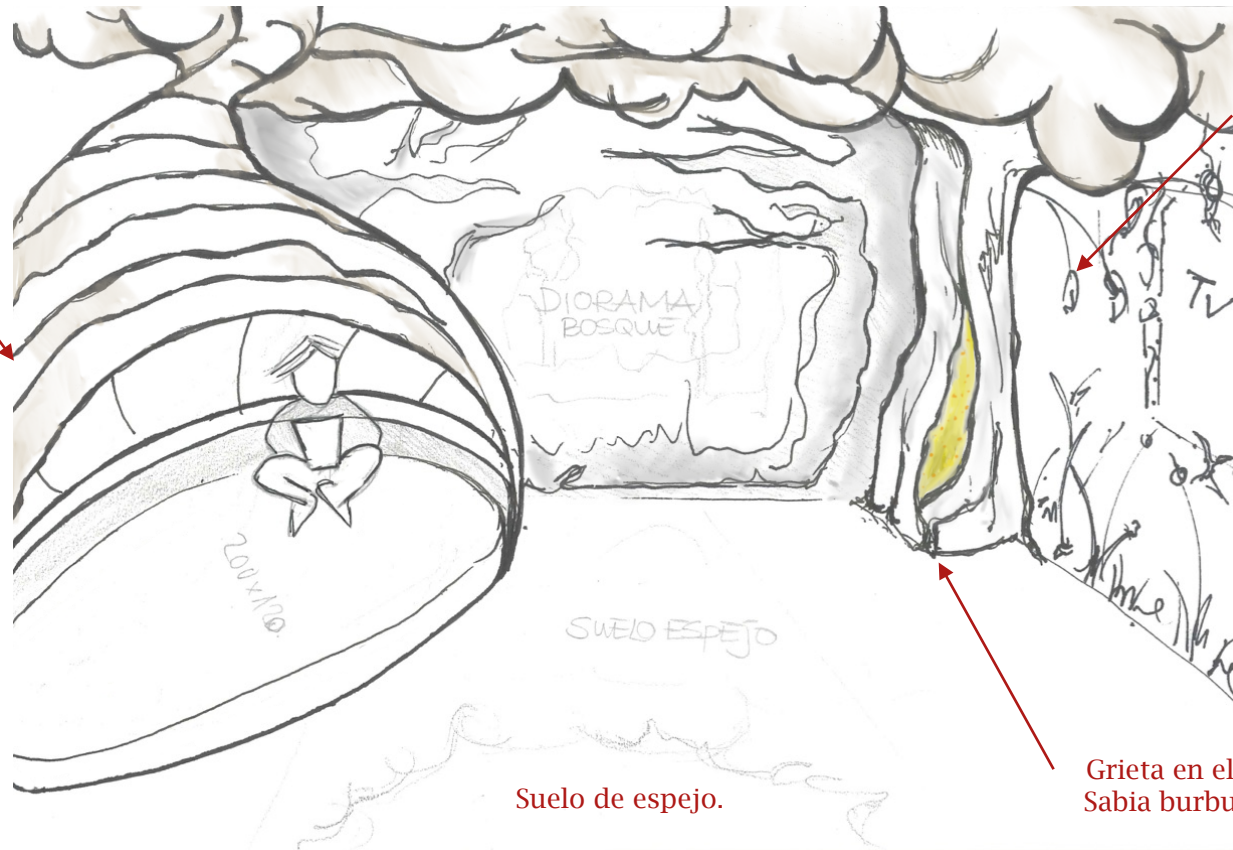

El espacio es un dormitorio de niños interactivo. Donde sus moradores pueden cambiar el estado de su habitación desde su tablet. Consta de una zona de relax o cama fabricada con Barrisol. Donde un vórtice de papel o tornado, une la cama con el techo. Donde la iluminación puede recrear amaneceres, tormentas y diversos efectos, de luz y sonido. Haciendo así que el niño puede fácilmente darle carácter a su habitación.

Sale un vórtice de las nubes del techo. Se convierte en un Cocoon

Techo con nubes en el perímetro

Diorama, un bosque para dar profundidad al espacio

Arbol con nubes en vez de hojas

Textura vortice.

Suelo de espejo.

Grieta en el árbol-Sabia burbujeante,

Pantalla tipo cine o Tv. para mostrar contenidos. Video en 3D de un viaje por el universo.

Techo con nubes en el perímetro

Pared retroiluminada. Con motivos vegetales.

Las nubes están en el perímetro de la habitación. Dejando un claro en el centro del techo. En donde aparece una proyección el universo, el cosmos, nebulosas...

Esta proyección se refleja junto a las nubes en el suelo de espejo, creando una sensación de infinito o de estar suspendido en el espacio.