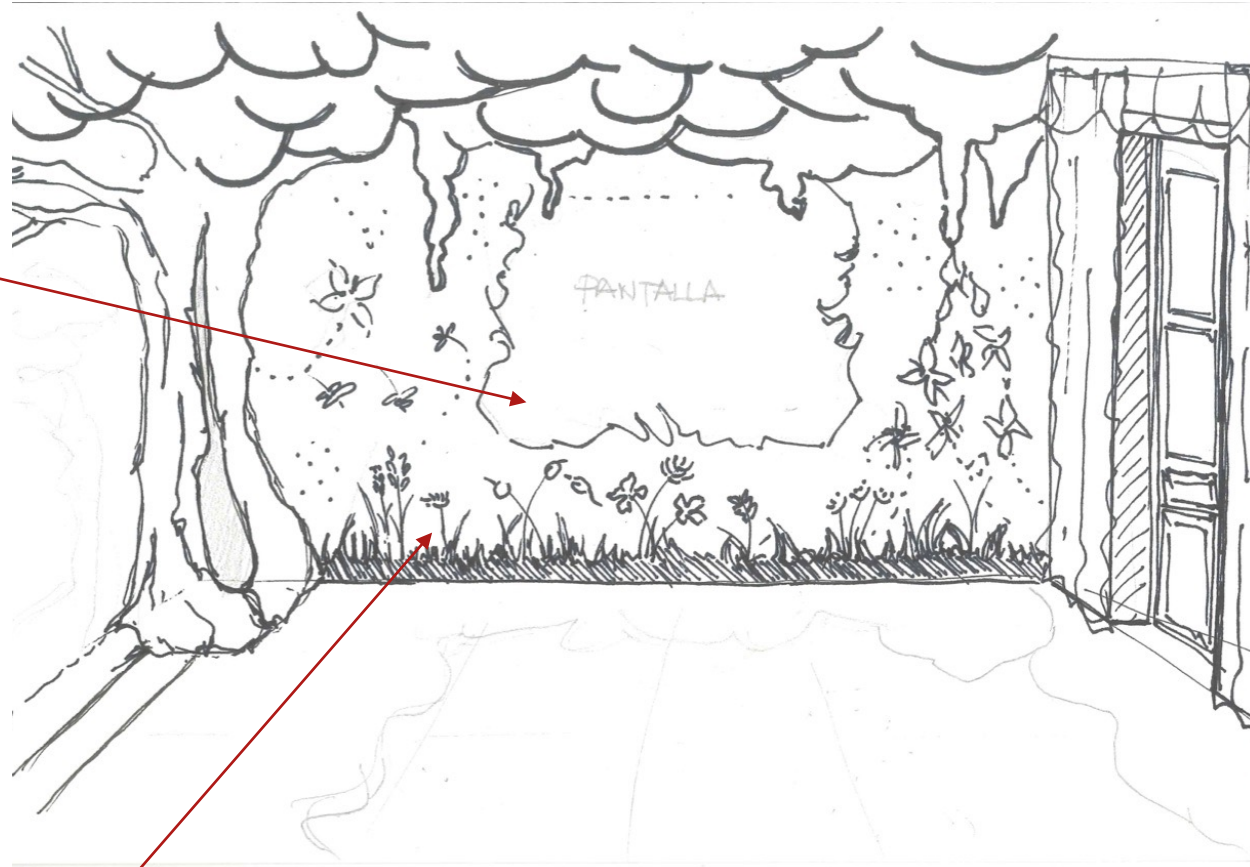

El espacio es un dormitorio de niños interactivo. Donde sus moradores pueden cambiar el estado de su habitación desde su tablet. Consta de una zona de relax o cama fabricada con Barrisol. Donde un vórtice de papel o tornado, une la cama con el techo. Donde la iluminación puede recrear amaneceres, tormentas y diversos efectos, de luz y sonido. Haciendo así que el niño puede fácilmente darle carácter a su habitación.

Sale un vórtice de las nubes del techo. Se convierte en un Cocoon

Techo con nubes en el perímetro

Diorama, un bosque para dar profundidad al espacio

Arbol con nubes en vez de hojas

Textura vortice.

Suelo de espejo.

Grieta en el árbol-Sabia burbujeante,

Pantalla tipo cine o Tv. para mostrar contenidos. Video en 3D de un viaje por el universo.

Techo con nubes en el perímetro

Pared retroiluminada. Con motivos vegetales.

Las nubes están en el perímetro de la habitación. Dejando un claro en el centro del techo. En donde aparece una proyección el universo, el cosmos, nebulosas...

Esta proyección se refleja junto a las nubes en el suelo de espejo, creando una sensación de infinito o de estar suspendido en el espacio.