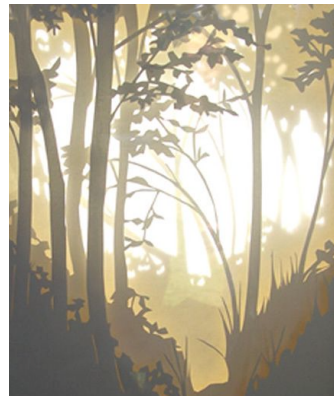

El espacio es un dormitorio de niños interactivo. Donde sus moradores pueden cambiar el estado de su habitación desde su tablet. Consta de una zona de relax o cama fabricada con Barrisol. Donde un vórtice de papel o tornado, une la cama con el techo. Donde la iluminación puede recrear amaneceres, tormentas y diversos efectos, de luz y sonido. Haciendo así que el niño puede fácilmente darle carácter a su habitación.

Sale un vórtice de las nubes del techo. Se convierte en un Cocoon

Techo con nubes en el perímetro

Diorama, un bosque para dar profundidad al espacio

Arbol con nubes en vez de hojas

Textura vortice.

Suelo de espejo.

Grieta en el árbol-Sabia burbujeante,

Pantalla tipo cine o Tv. para mostrar contenidos. Video en 3D de un viaje por el universo.

Techo con nubes en el perímetro

Pared retroiluminada. Con motivos vegetales.

- * Las nubes en el perímetro. Vórtice con faro de papel.
- * Reflejo del espacio en el suelo de espejo.
- * Fondo de pared cielo con estrellas retroiluminado.