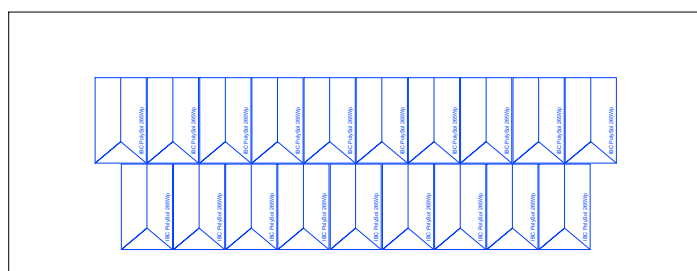

PROSPETTO SUD

PROSPETTO OVEST

PROSPETTO NORD

imp. fotovoltaico NON integrato 5,035kWp
 19 moduli à 265Wp
 inverter Fronius

VISTA SUD-OVEST

VISTA NORD-EST