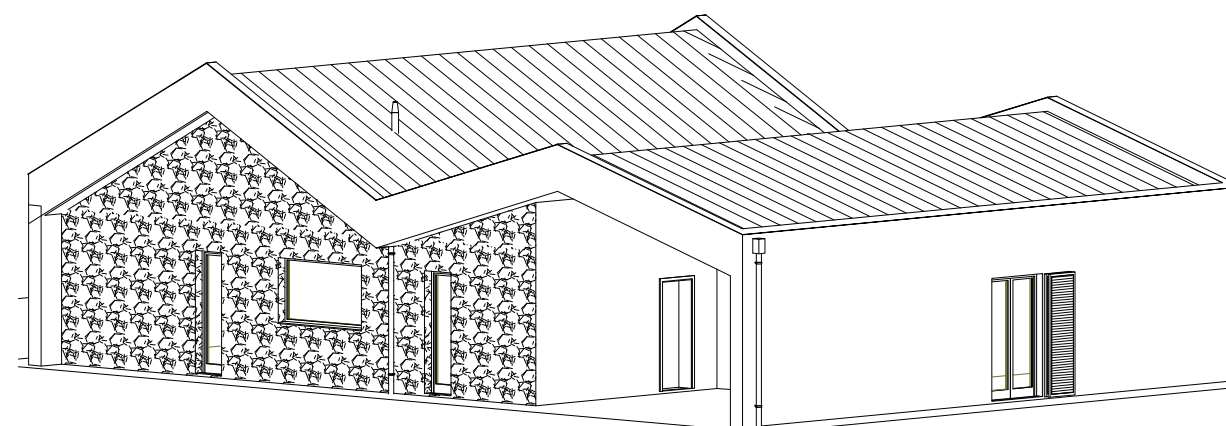

PROSPETTO SUD

PROSPETTO OVEST

PROSPETTO NORD

imp. fotovoltaico NON integrato 5,035kWp
 19 moduli à 265Wp
 inverter Fronius

VISTA SUD-OVEST

VISTA NORD-EST