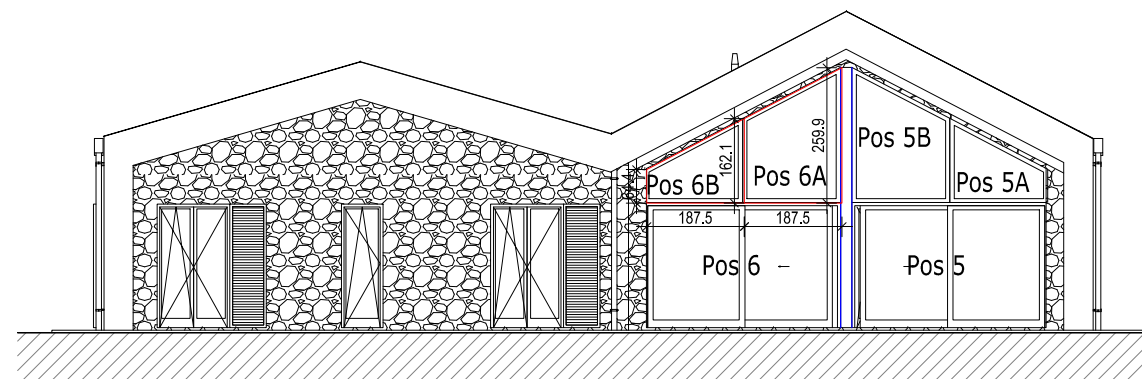

PROSPETTO SUD

PROSPETTO OVEST

PROSPETTO NORD

imp. fotovoltaico NON integrato 5,035kWp
 19 moduli à 265Wp
 inverter Fronius

VISTA SUD-OVEST

VISTA NORD-EST