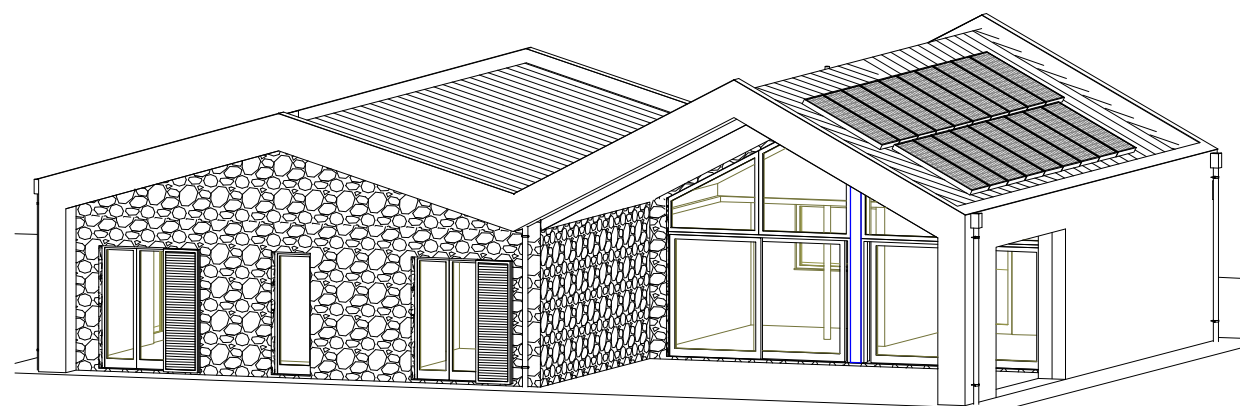

PROSPETTO SUD

PROSPETTO OVEST

PROSPETTO NORD

imp. fotovoltaico NON integrato 5,035kWp
 19 moduli à 265Wp
 inverter Fronius

VISTA SUD-OVEST

VISTA NORD-EST