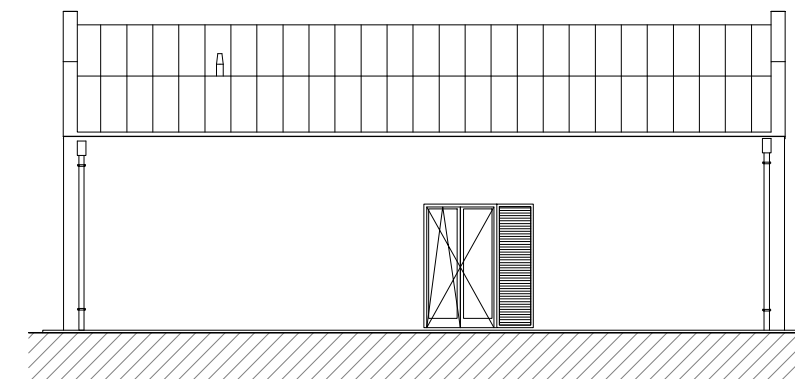

PROSPETTO SUD

PROSPETTO OVEST

PROSPETTO NORD

imp. fotovoltaico NON integrato 5,035kWp
 19 moduli à 265Wp
 inverter Fronius

VISTA SUD-OVEST

VISTA NORD-EST