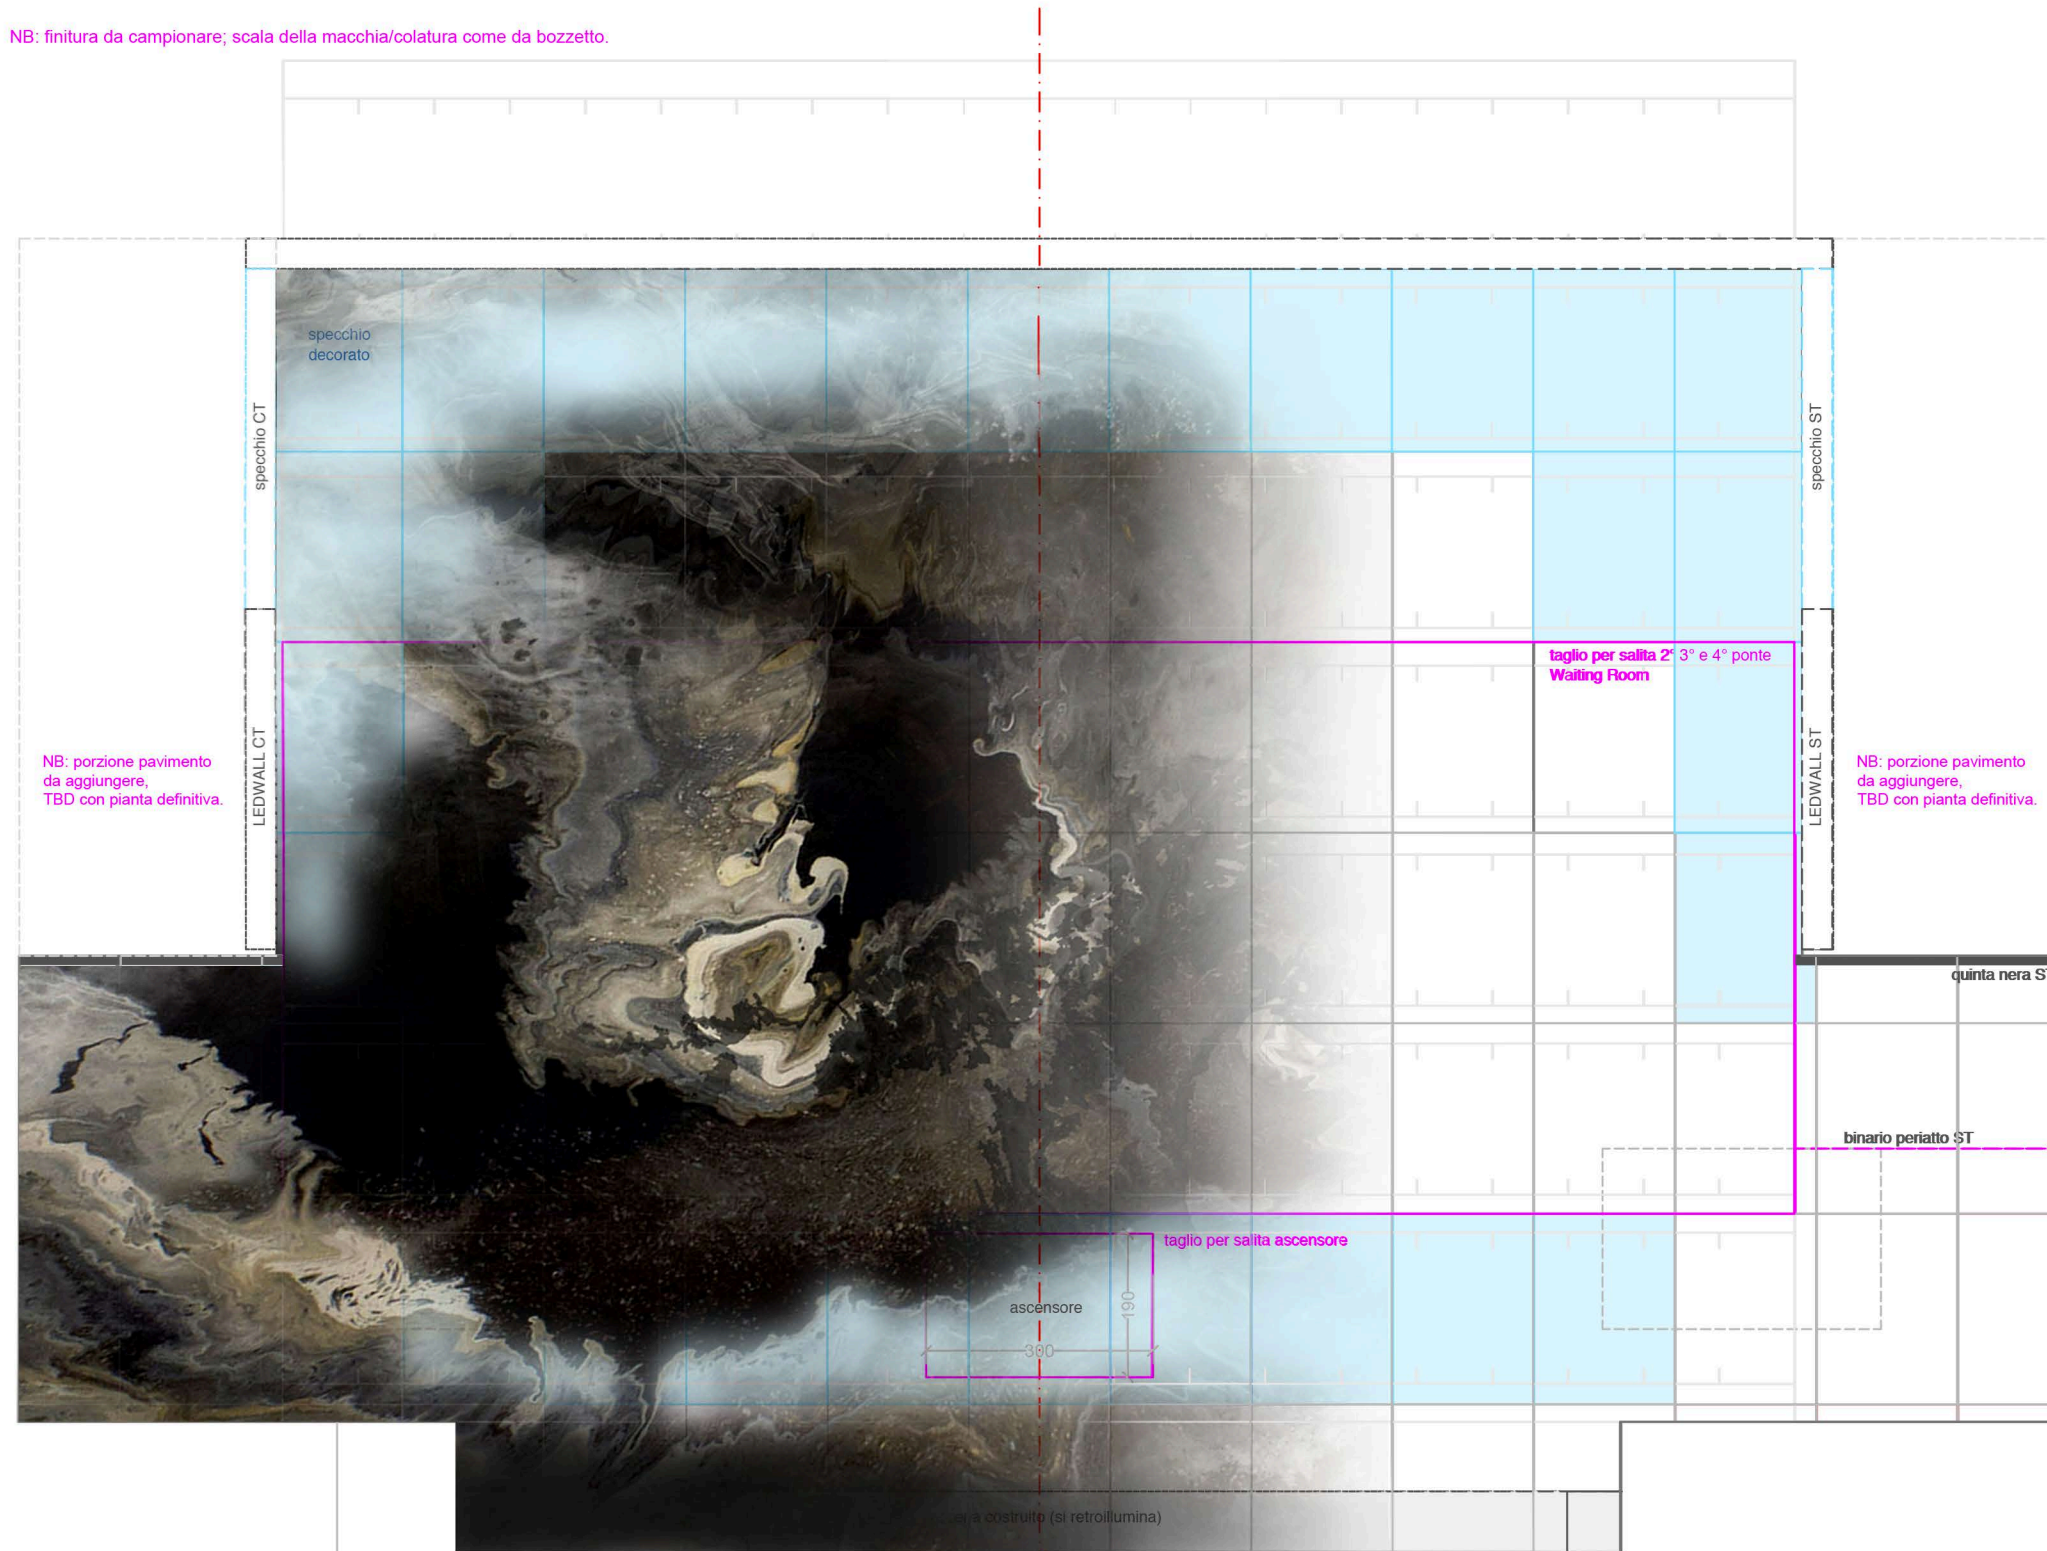

TAV. 0 - N°1 PAVIMENTO SCENOGRAFATO TIPO MACCHIA DI PETROLIO

pavimento scenografato come da references fornite, con finiture lucide e cangianti tipo petrolio;
 supporto: tavoloni di legno e **specchio**.

NB: n°tavoloni da verificare con pianta definitiva.

NB: finitura da campionare; scala della macchia/colatura come da bozzetto.

reference macchia di petrolio

colori

NB: movimento periatto: verificare fattibilità su lastra di specchio scenografato altrimenti sostituire le prime due lastre con tavolone di legno scenografato.

facciamo partire il pavimento dal boccascena costruito? o dal tagliafuoco?

MACBETH
 Teatro alla Scala, Milano

TAV.0- n°1 pavimento scenografato | SCALA 1:100

11 luglio 2021

GIÒFORMA