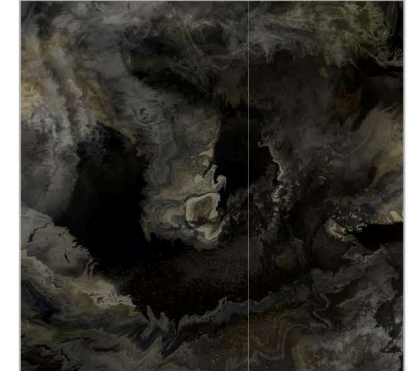

TAV. 0 - N°1 PAVIMENTO SCENOGRAFATO TIPO MACCHIA DI PETROLIO

pavimento scenografato come da references fornite, con finiture lucide e cangianti tipo petrolio;
 supporto: tavoloni di legno e **specchio**.

NB: n°tavoloni da verificare con pianta definitiva.

NB: finitura da campionare; scala della macchia/colatura come da bozzetto.

reference macchia di petrolio

colori

NB: movimento periatto: verificare fattibilità su lastra di specchio scenografato altrimenti sostituire le prime due lastre con tavolone di legno scenografato.

facciamo partire il pavimento dal boccascena costruito? o dal tagliafuoco?

MACBETH
 Teatro alla Scala, Milano

TAV.0- n°1 pavimento scenografato | SCALA 1:100

11 luglio 2021

GIÒFORMA