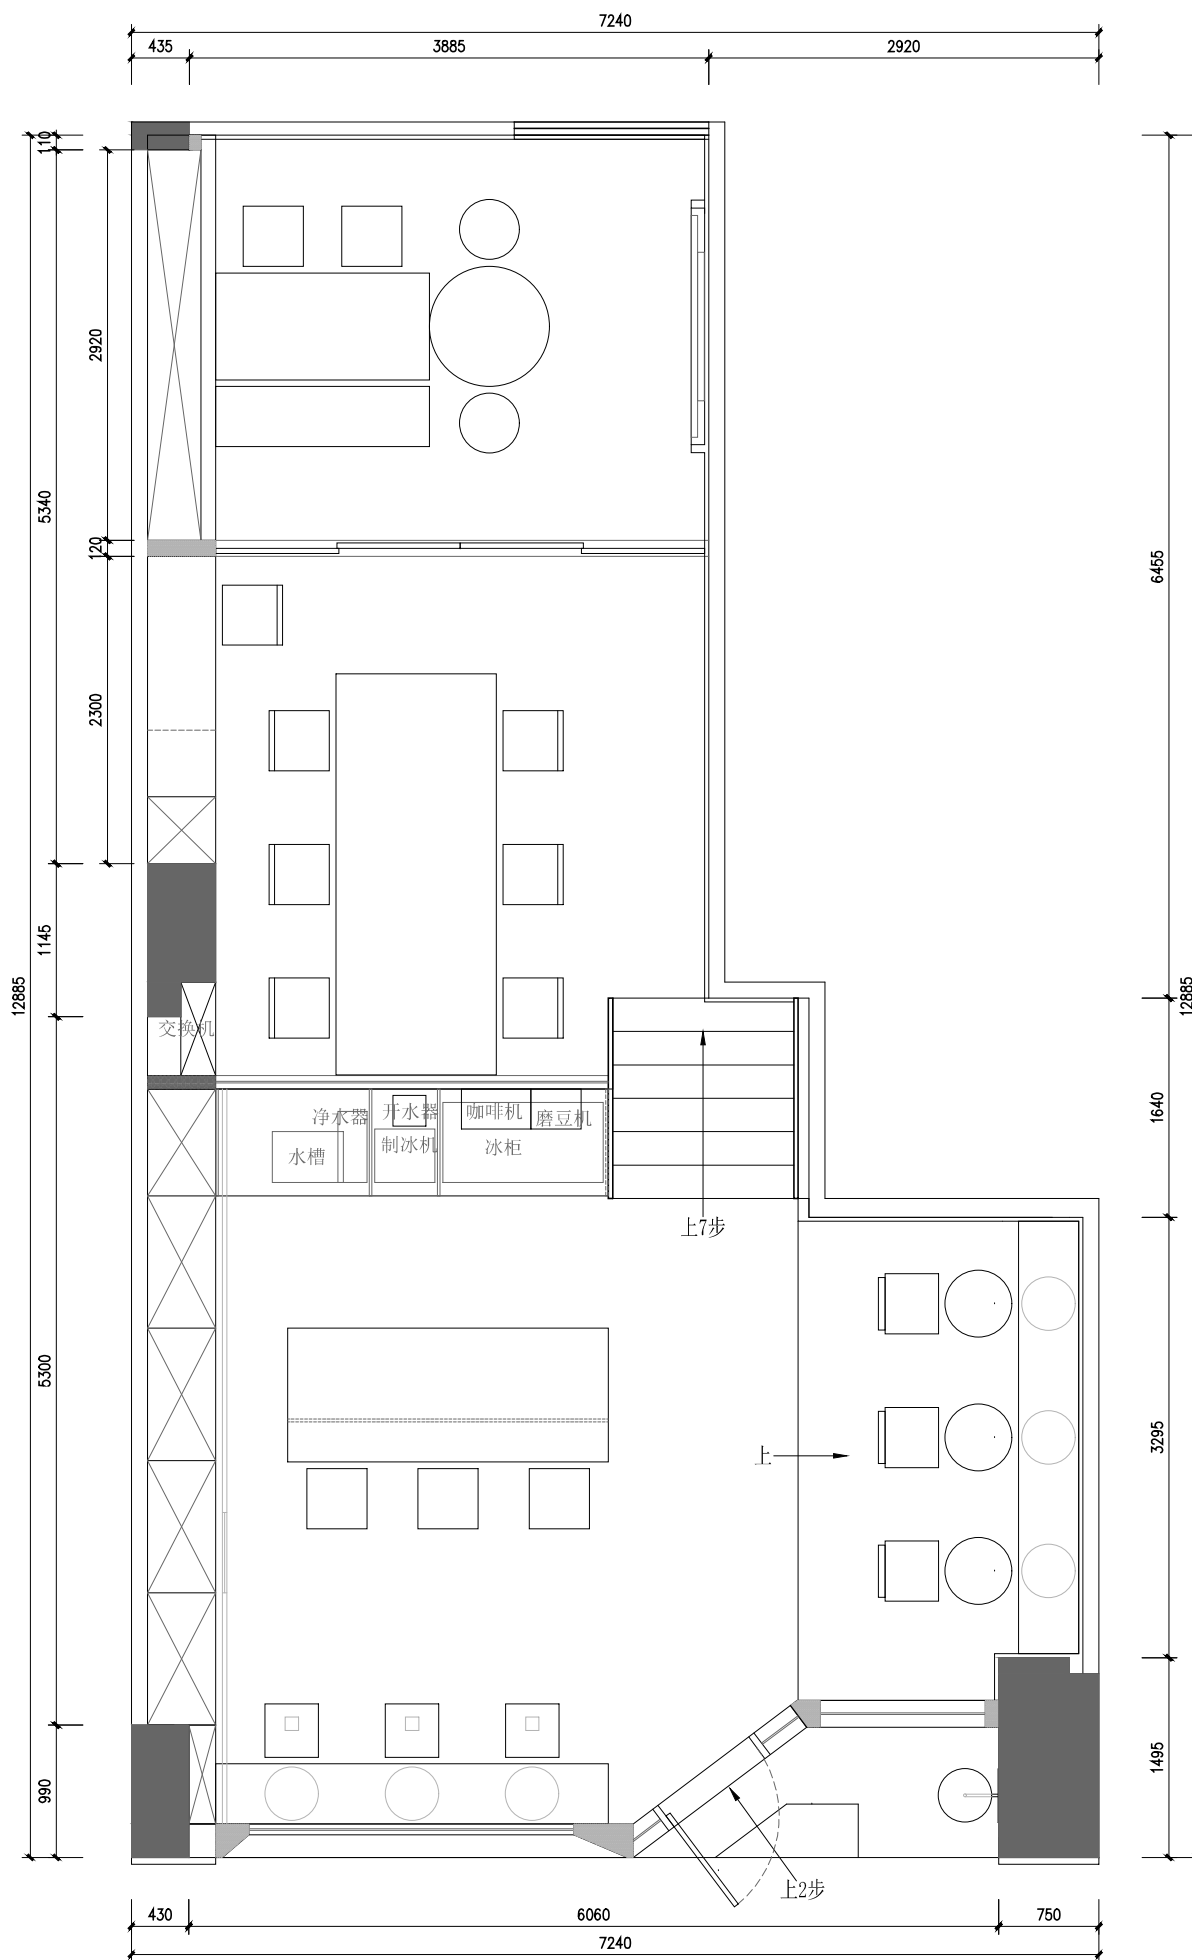

IDO • COFFEE
KUNMING, CHINA

版本: 第二版

修改记录 Rev. No.	描述 Brief Description	日期 Date
△	调整座位、用电设备	03-30
△	入口增加窗帘盒	03-30
△	柜子修改	03-30
△	门、窗型修改	03-30
△	电视修改65寸	03-30

图名:
Drawing Title

平面布置图

审核:
Approved By

校对:
Checked By

设计:
Designed By

制图:
Drawn By

比例:
Scale 1:1

设计阶段:
Issued For 施工图

首次出图日期:
First Print Date 2023.03

工程编号:
Project No.

图号:
Drawing No. P-03

序号:
Number: -

FIXTURE FURNISHING PLAN
平面布置图 SCALE 1:40