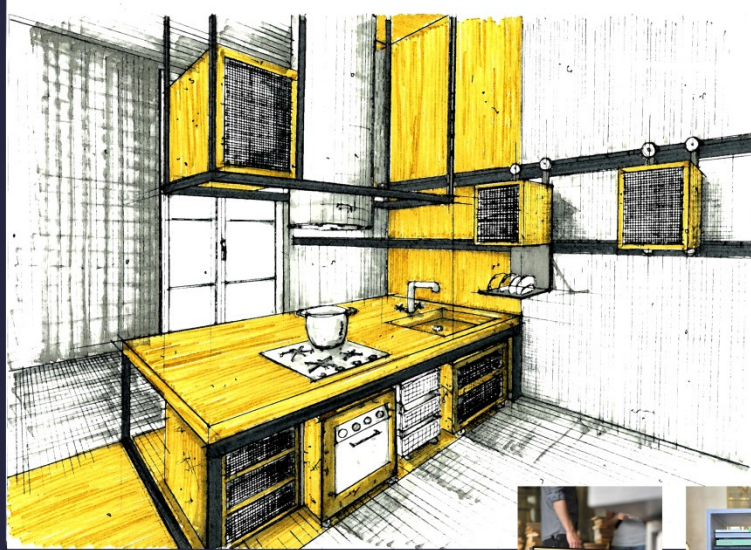

ESTUDIO DE PENINSULA COCINA

EXEMPLOS DE MUEBLES EN CEMENTO PULIDO Y HIERRO

Design by Simona Garufi