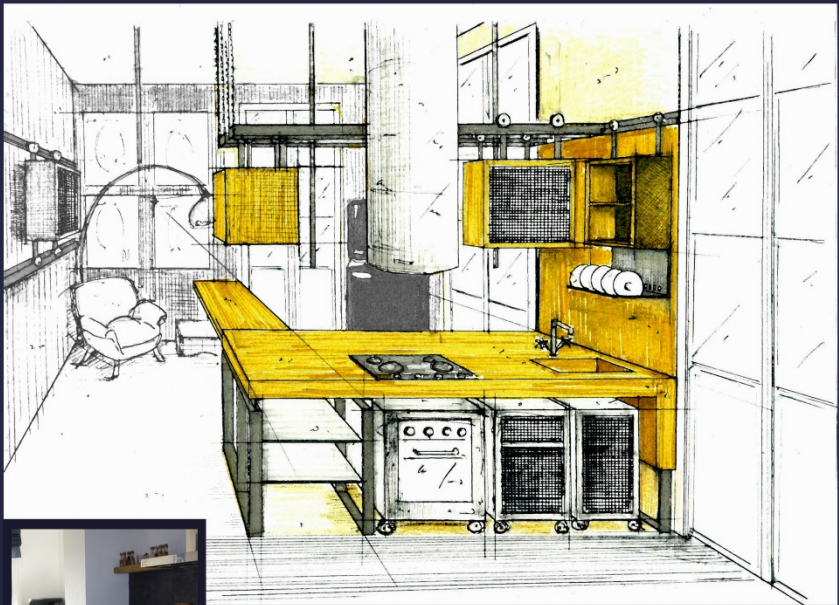

PROYECTO

El proyecto consiste en la creación de una cocina totalmente hecha en hierro y en madera revestida en cemento pulido. Una semisala amarilla en el medio del espacio, con un ancho que permite sea de cocinar que de comer, divide en dos el espacio. Los muebles, en estilo industrial, resultan muy flexibles y además se pueden mover para acercarse a las exigencias de todos.

CASA DECOR MADRID 2011
C/JORGE JUAN, 32

ESPACIO COCINA PAST-IT
PROYECTO PRELIMINAR

ESTUDIO DE LA ESTRUCTURA EN HIERRO

CASA DECOR MADRID 2011
C/JORGE JUAN, 32

ESPACIO COCINA PAST-IT
PROYECTO PRELIMINAR

PERSPECTIVA COCINA PAST-IT

COCINA EN CEMENTO PULIDO

SGA
simona garufi arquitecta

ugisephura

Dale vida a tu imaginación

Past-it

cocinas en movimiento

Buena, como tu creatividad

Past-it