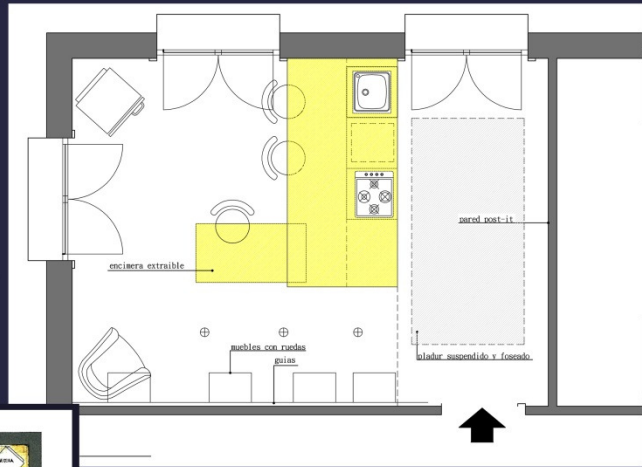

CASA DECOR MADRID 2011
C/JORGE JUAN, 32

ESPACIO COCINA PAST-IT
PROYECTO PRELIMINAR

PROYECTO

CONCEPTO