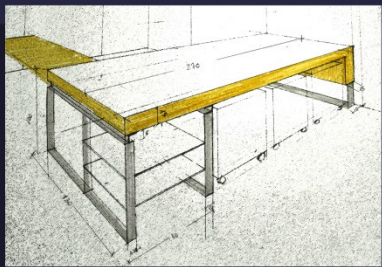

CASA DECOR MADRID 2011
C/JORGE JUAN, 32

ESPACIO COCINA PAST-IT
PROYECTO PRELIMINAR