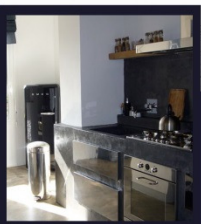

PROYECTO

El proyecto consiste en la creación de una cocina totalmente hecha en hierro y en madera revestida en cemento pulido. Una semisala amarilla en el medio del espacio, con un ancho que permite sea de cocinar que de comer, divide en dos el espacio. Los muebles, en estilo industrial, resultan muy flexibles y además se pueden mover para acercarse a las exigencias de todos.

ESTUDIO DE PENINSULA COCINA

EXEMPLOS DE MUEBLES EN CEMENTO PULIDO Y HIERRO

Design by Simona Garufi

ESPACIO COCINA PAST-IT
PROYECTO PRELIMINAR

CASA DECOR MADRID 2011
C/JORGE JUAN, 32

SGA
simona garufi arquitecta

COCINA EN CEMENTO PULIDO

SGA
simona garufi arquitecta

ugisephura

Dale vida a tu imaginación

Past-it

cocinas en movimiento

Buena, como tu creatividad

Past-it