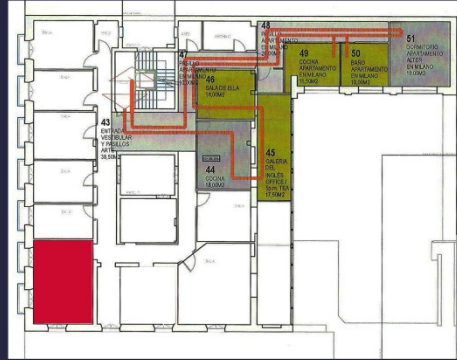

ESPACIO COCINA PAST-IT
PROYECTO PRELIMINAR

CASA DECOR MADRID 2011
C/JORGE JUAN, 32

SGA
simona garufi arquitecta

ugisephura