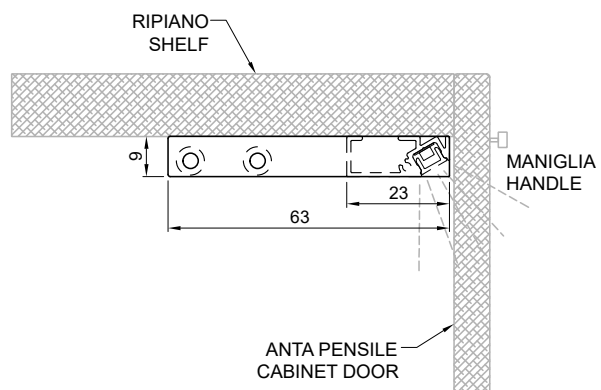

Profili / Profiles

metalarredo

YRA

ESTERNO / EXTERNAL
23 x 9 mm

cod. P74

Profilo esterno in alluminio per illuminazione cassette

External aluminum profile for drawer lighting

FINITURA / FINISHING

Alluminio
Aluminium

Nero
Black