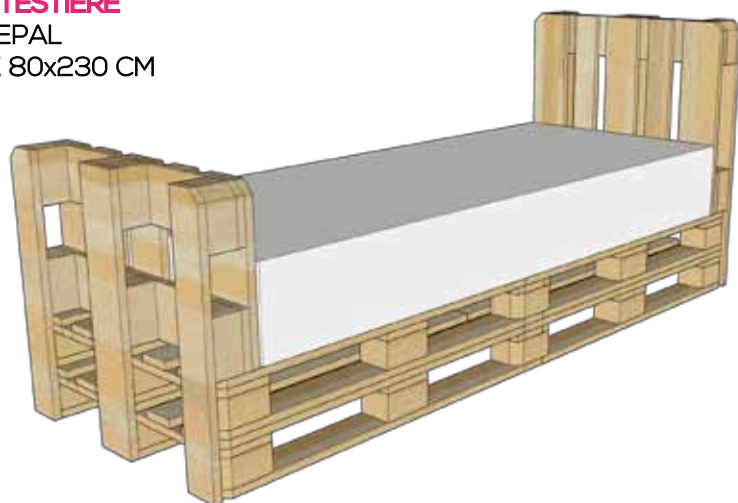

LETTO CON TESTIERE

N.6 PALLET EPAL
DIMENSIONE 80x230 CM