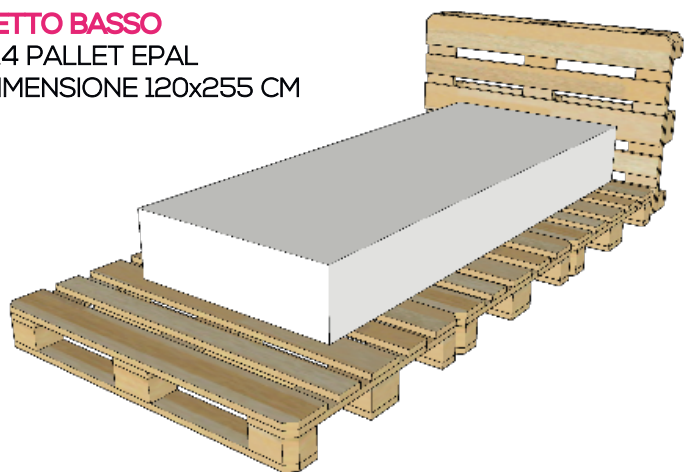

LETTO BASSO

N.4 PALLET EPAL
DIMENSIONE 120x255 CM