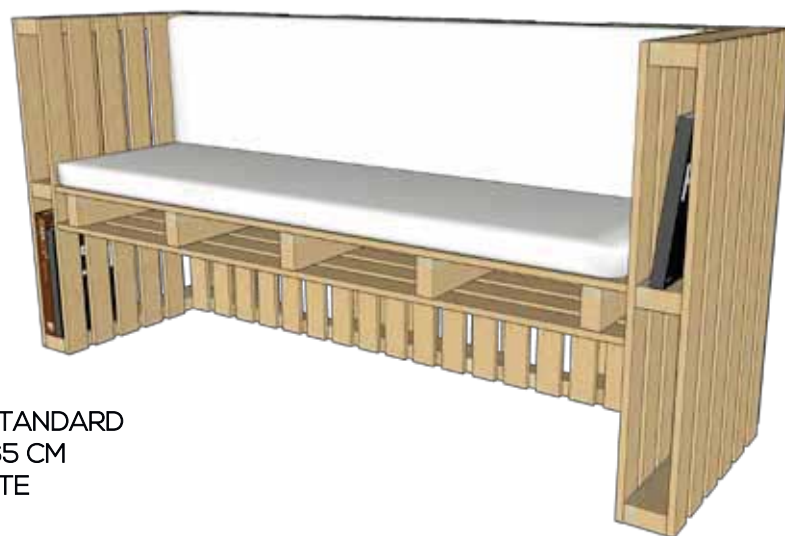

PANCA TRE POSTI
N.4 PALLET NON STANDARD
DIMENSIONE 190x65 CM
CUSCINI PER SEDUTE