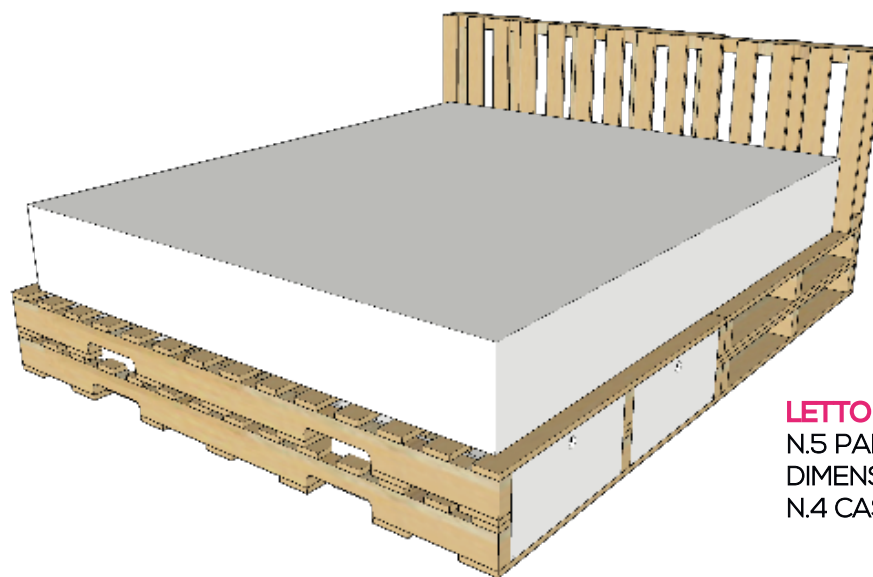

**TAVOLINO CON CUSCINO**

N.2 PALLET EPAL  
DIMENSIONE 120x80xH50 CM  
CUSCINO PER SEDUTA E ROTELLE

**TAVOLINO CON VETRO**

N.2 PALLET EPAL  
DIMENSIONE 120x80xH50 CM  
PIANO IN VETRO E ROTELLE

**TAVOLINO CON VETRO**

N.2 PALLET EPAL  
DIMENSIONE 120x80xH50 CM  
PIANO IN VETRO, ROTELLE E CASSETTI

**TAVOLINO**  
N. 60 TAPPI DA PALLET EPAL  
DIMENSIONE 80x50xH30 CM

**TAVOLINO VERDE**  
N.2 PALLET EPAL  
DIMENSIONE 120x80xH50 CM  
VASCHETTE PER PIANTUMAZIONE E ROTELLE

**TAVOLINO**  
N.2 PALLET NON STANDARD  
DIMENSIONE 115x80xH50 CM

**LETTO BASSO**  
N.8 PALLET EPAL  
DIMENSIONE 240x255 CM

**LETTO CON COMODINO**  
N.10 PALLET EPAL  
DIMENSIONE 160x215 CM

**LETTO**  
N.5 PALLET NON STANDARD  
DIMENSIONE 170x215 CM  
N.4 CASSETTONI CON PIANI ABET