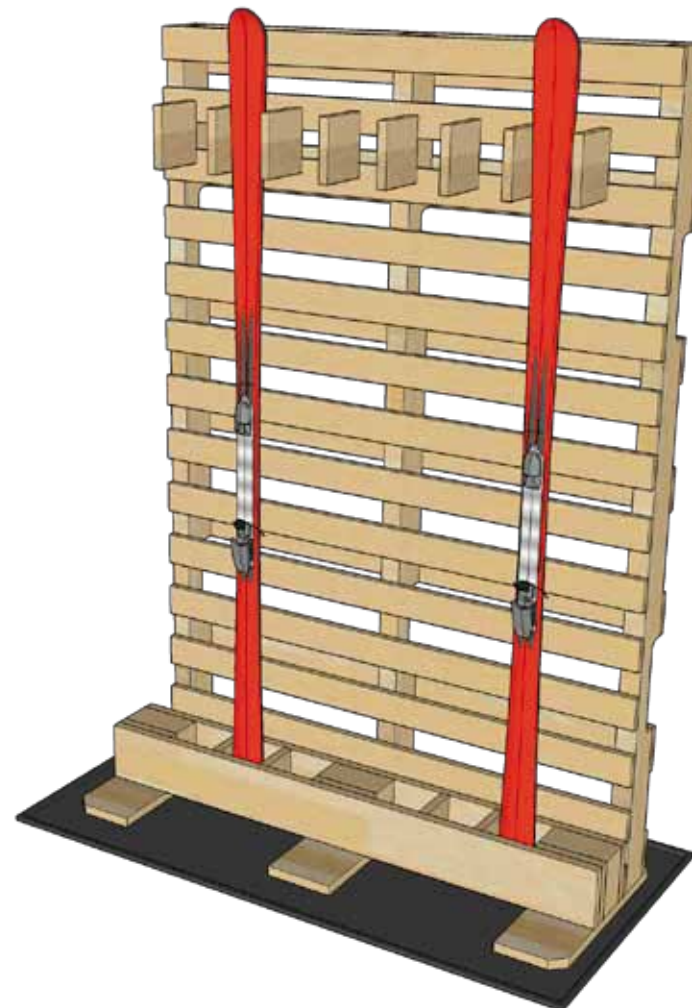

**PISCINA CON DECKING**

**CUCCIA CON SPONDE**  
N.3 PALLET EPAL  
DIMENSIONE 155x95 CM  
CUSCINO

**CUCCIA SENZA SPONDE**  
N.1 PALLET EPAL  
DIMENSIONE 120x80 CM  
CUSCINO NELLO SPESSORE DEL PALLET

**CUCCIA CON PARETE ATTREZZATA**  
N.2 PALLET EPAL  
DIMENSIONE 120x95 CM  
CUSCINO NELLO SPESSORE DEL PALLET

**PORTA SCI**

N.1 PALLET EPAL  
DIMENSIONE 120x20xH50 CM  
SCOMPARTI E BASAMENTO,  
VASCA SOTTOSTANTE PER RACCOLTA ACQUA

**PORTA SCI**

N.1 PALLET EPAL E N.1 PALLET NON STANDARD  
DIMENSIONE 120x35xH170 CM  
SCOMPARTI E BASAMENTO,  
VASCA SOTTOSTANTE PER RACCOLTA ACQUA