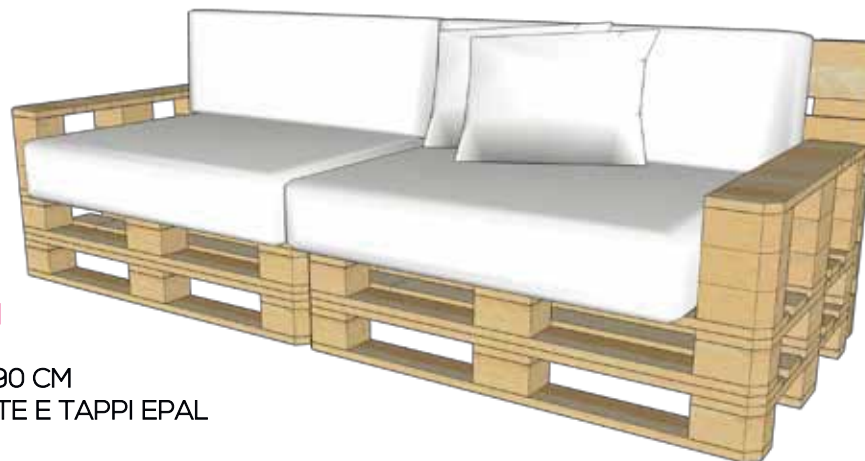

### OUTDOOR LIVING

- PARETI VERDI
- CHAISE LONGUE
- SPAZI GIOCHI
- CUCCIA PER CANI
- PORTA SCI

**DIVANO TRE POSTI**  
N.6 PALLET EPAL  
DIMENSIONE 240x95 CM  
CUSCINI PER SEDUTE

**POLTRONA**  
N.3 PALLET EPAL  
DIMENSIONE 120x90 CM  
CUSCINI PER SEDUTE E TAPPI EPAL

**DIVANO TRE POSTI**  
N.3 PALLET EPAL  
DIMENSIONE 240x90 CM  
CUSCINI PER SEDUTE E TAPPI EPAL

**DIVANO TRE POSTI**  
N.3 PALLET NON STANDARD  
DIMENSIONE 195x95 CM  
CUSCINI PER SEDUTE E FONDO IN OSB