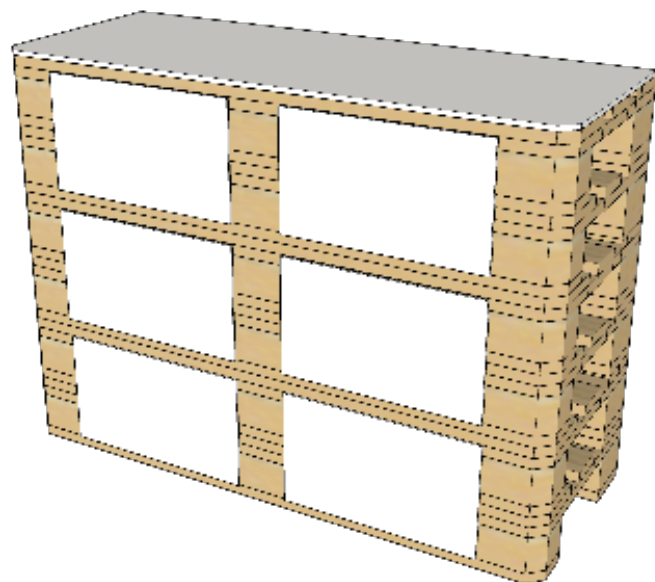

**POLTRONA**  
N.2 PALLET NON STANDARD  
DIMENSIONE 80x60 CM  
CUSCINI PER SEDUTE

**POLTRONA VARIANTE PORTA OGGETTI**  
N.2 PALLET NON STANDARD  
DIMENSIONE 80x60 CM  
CUSCINI PER SEDUTE

**TAVOLO/SCRIVANIA**

N.2 PALLET NON STANDARD  
DIMENSIONE 170x80xH80 CM  
PIANO ABET O IN VETRO

**TAVOLO/SCRIVANIA**

N.2 PALLET EPAL E N.1 PALLET NON STANDARD  
DIMENSIONE 175x80xH80 CM  
PIANO ABET O IN VETRO

**SEDIA BASE**  
N.2 PALLET NON STANDARD  
DIMENSIONE OGGETTO FINITO 50x50x90 CM

**SEDIA CON BRACCIOLI**  
N.2 PALLET NON STANDARD  
DIMENSIONE OGGETTO FINITO 65x50x90 CM  
STRISCE DI PIANI ABET PER FINITURA COLORATA

**CASSETTIERA**

N.6 PALLET EPAL  
DIMENSIONE 120x47xH87 CM  
PIANI ABET PER PIANO SUPERIORE  
E CASSETTI  
N.6 CASSETTONI

**PORTABOTTIGLIE**

N.6 PALLET EPAL  
DIMENSIONE 120x47xH87 CM  
PIANI ABET PER PIANO SUPERIORE

**MOBILE**  
N.6 PALLET EPAL  
DIMENSIONE 120x47xH87 CM  
PIANI ABET PER PIANO  
SUPERIORE E ANTINE

**MODULO PORTALIBRI**  
N.1 PALLET EPAL  
DIMENSIONE 120x80 CM  
PORTA LIBRI IN LEGNO VERNICIATO