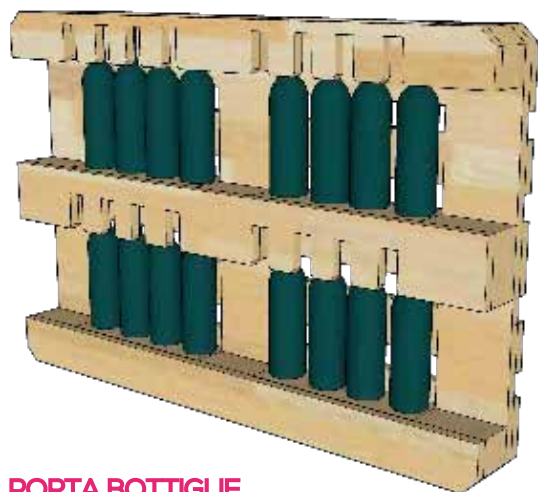

**PORTA BOTTIGLIE**  
N.1 PALLET EPAL  
DIMENSIONE 120x80 CM

**PORTA BOTTIGLIE E BICCHIERI**  
N.1 PALLET NON STANDARD  
DIMENSIONE 114x80 CM

**MENSOLA PORTA BOTTIGLIE E BICCHIERI**  
N.1 PALLET NON STANDARD  
DIMENSIONE 114x30 CM