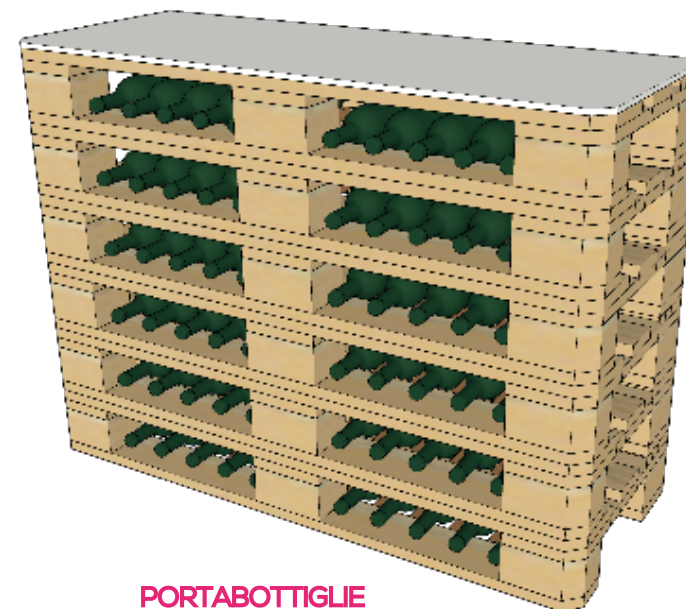

N.2 PALLET NON STANDARD  
DIMENSIONE 170x80xH80 CM  
PIANO ABET O IN VETRO

**TAVOLO/SCRIVANIA**

N.2 PALLET EPAL E N.1 PALLET NON STANDARD  
DIMENSIONE 175x80xH80 CM  
PIANO ABET O IN VETRO

**SEDIA BASE**  
N.2 PALLET NON STANDARD  
DIMENSIONE OGGETTO FINITO 50x50x90 CM

**SEDIA CON BRACCIOLI**  
N.2 PALLET NON STANDARD  
DIMENSIONE OGGETTO FINITO 65x50x90 CM  
STRISCE DI PIANI ABET PER FINITURA COLORATA

**CASSETTIERA**

N.6 PALLET EPAL  
DIMENSIONE 120x47xH87 CM  
PIANI ABET PER PIANO SUPERIORE  
E CASSETTI  
N.6 CASSETTONI

**PORTABOTTIGLIE**

N.6 PALLET EPAL  
DIMENSIONE 120x47xH87 CM  
PIANI ABET PER PIANO SUPERIORE

**MOBILE**  
N.6 PALLET EPAL  
DIMENSIONE 120x47xH87 CM  
PIANI ABET PER PIANO  
SUPERIORE E ANTINE

**MODULO PORTALIBRI**  
N.1 PALLET EPAL  
DIMENSIONE 120x80 CM  
PORTA LIBRI IN LEGNO VERNICIATO