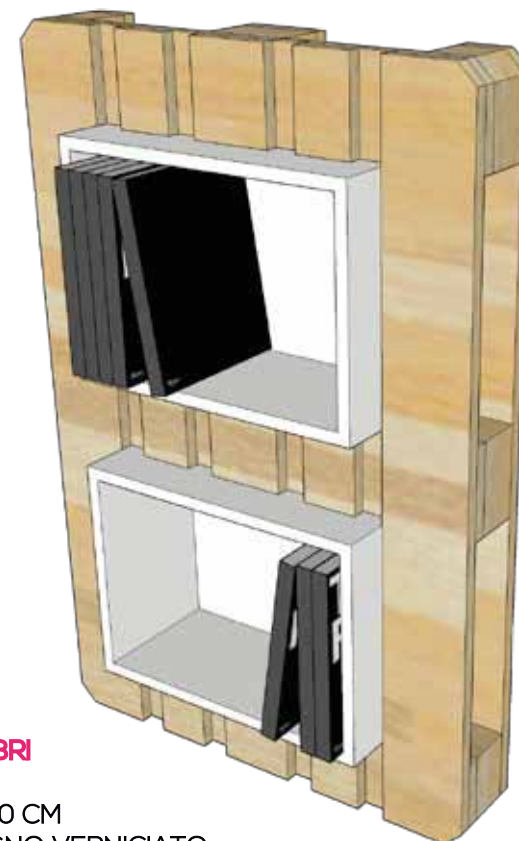

**SEDIA CON BRACCIOLI**  
N.2 PALLET NON STANDARD  
DIMENSIONE OGGETTO FINITO 65x50x90 CM  
STRISCE DI PIANI ABET PER FINITURA COLORATA

**CASSETTIERA**

N.6 PALLET EPAL  
DIMENSIONE 120x47xH87 CM  
PIANI ABET PER PIANO SUPERIORE  
E CASSETTI  
N.6 CASSETTONI

**PORTABOTTIGLIE**

N.6 PALLET EPAL  
DIMENSIONE 120x47xH87 CM  
PIANI ABET PER PIANO SUPERIORE

**MOBILE**  
N.6 PALLET EPAL  
DIMENSIONE 120x47xH87 CM  
PIANI ABET PER PIANO  
SUPERIORE E ANTINE

**MODULO PORTALIBRI**  
N.1 PALLET EPAL  
DIMENSIONE 120x80 CM  
PORTA LIBRI IN LEGNO VERNICIATO

**TAVOLINO CON CUSCINO**

N.2 PALLET EPAL  
DIMENSIONE 120x80xH50 CM  
CUSCINO PER SEDUTA E ROTELLE

**TAVOLINO CON VETRO**

N.2 PALLET EPAL  
DIMENSIONE 120x80xH50 CM  
PIANO IN VETRO E ROTELLE

**TAVOLINO CON VETRO**