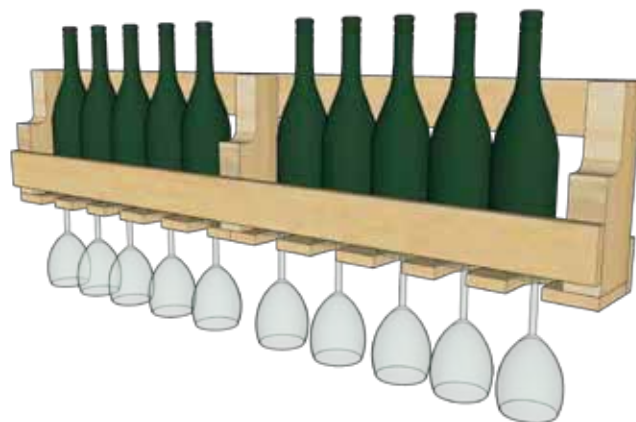

**PORTA BOTTIGLIE**  
N.1 PALLET EPAL  
DIMENSIONE 120x80 CM

**PORTA BOTTIGLIE E BICCHIERI**  
N.1 PALLET NON STANDARD  
DIMENSIONE 114x80 CM

**MENSOLA PORTA BOTTIGLIE E BICCHIERI**  
N.1 PALLET NON STANDARD  
DIMENSIONE 114x30 CM