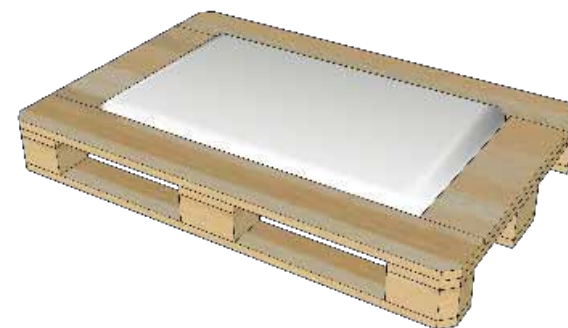

**CHAISE LONGUE**  
N.2 PALLET NON STANDARD  
DIMENSIONE 170x80 CM  
SCHIENALE RECLINABILE,  
CUSCINO RIPIEGABILE NELLA STRUTTURA

**CHAISE LONGUE**  
N.2 PALLET NON STANDARD  
DIMENSIONE 160x70 CM  
RIPIEGABILE

**ARENILE**  
N.2 PALLET NON STANDARD  
DIMENSIONE 114x114 CM  
SENZA VASCA INTERNA

**MINI ARENILE**  
N.1 PALLET NON STANDARD  
DIMENSIONE 60x60 CM  
SENZA VASCA INTERNA

**PISCINA**  
N.2 PALLET NON STANDARD  
DIMENSIONE 114x114 CM  
VASCA IMPERMEABILE

**PISCINA CON DECKING**

**CUCCIA CON SPONDE**  
N.3 PALLET EPAL  
DIMENSIONE 155x95 CM  
CUSCINO

**CUCCIA SENZA SPONDE**  
N.1 PALLET EPAL  
DIMENSIONE 120x80 CM  
CUSCINO NELLO SPESSORE DEL PALLET

**CUCCIA CON PARETE ATTREZZATA**  
N.2 PALLET EPAL  
DIMENSIONE 120x95 CM  
CUSCINO NELLO SPESSORE DEL PALLET

**PORTA SCI**

N.1 PALLET EPAL  
DIMENSIONE 120x20xH50 CM  
SCOMPARTI E BASAMENTO,  
VASCA SOTTOSTANTE PER RACCOLTA ACQUA

**PORTA SCI**

N.1 PALLET EPAL E N.1 PALLET NON STANDARD  
DIMENSIONE 120x35xH170 CM  
SCOMPARTI E BASAMENTO,  
VASCA SOTTOSTANTE PER RACCOLTA ACQUA