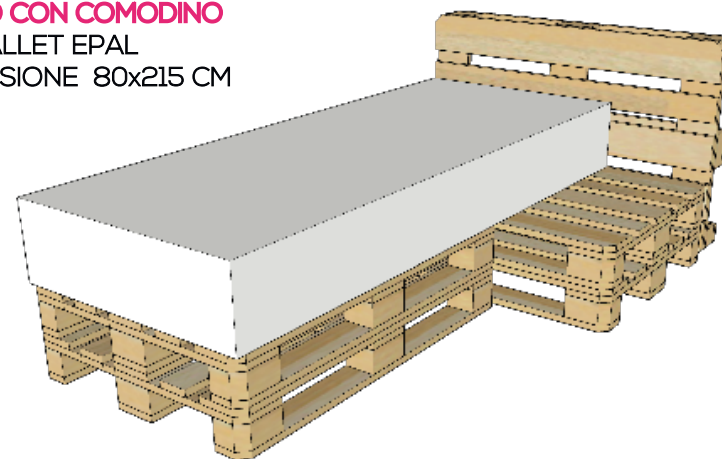

LETTO CON COMODINO
N.10 PALLET EPAL
DIMENSIONE 160x215 CM

LETTO CON COMODINO

N.5 PALLET EPAL
DIMENSIONE 80x215 CM