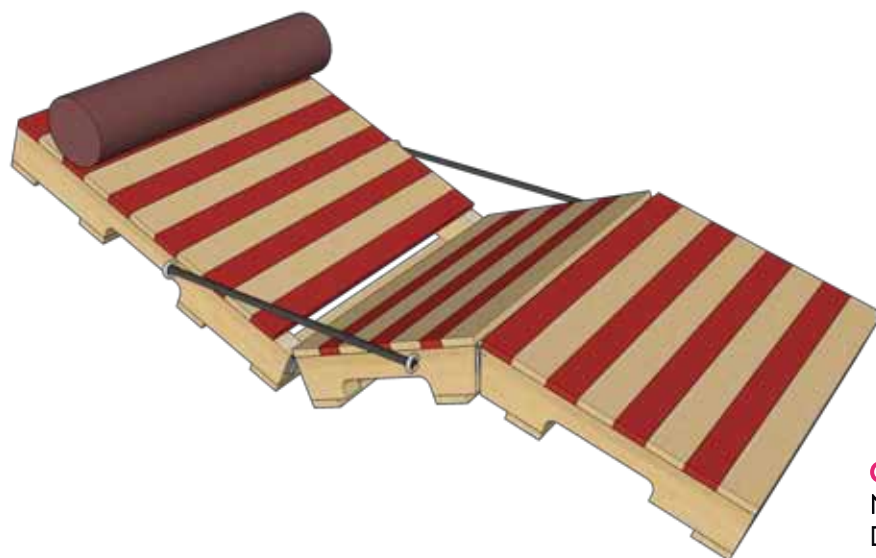

**ORTO URBANO**  
N.2 PALLET NON STANDARD  
DIMENSIONE 114x114 CM  
SCOMPARTI INTERNI  
PER LE DIVERSE COLTIVAZIONI

**ORTO URBANO**  
N.2 PALLET EPAL  
DIMENSIONE 120x150xH80 CM

**CHAISE LONGUE**  
N.3 PALLET NON STANDARD  
DIMENSIONE 180x80 CM  
FISSA

**CHAISE LONGUE**  
N.2 PALLET NON STANDARD  
DIMENSIONE 170x80 CM  
SCHIENALE RECLINABILE,  
CUSCINO RIPIEGABILE NELLA STRUTTURA

**CHAISE LONGUE**  
N.2 PALLET NON STANDARD  
DIMENSIONE 160x70 CM  
RIPIEGABILE