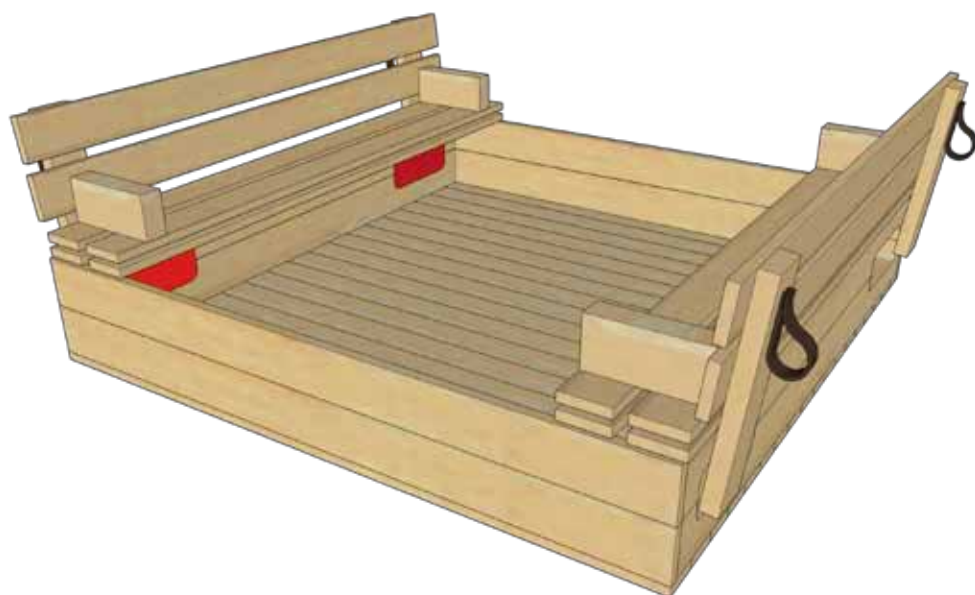

**ORTO URBANO**  
N.2 PALLET NON STANDARD  
DIMENSIONE 114x114 CM  
SCOMPARTI INTERNI  
PER LE DIVERSE COLTIVAZIONI

**ORTO URBANO**  
N.2 PALLET EPAL  
DIMENSIONE 120x150xH80 CM

**CHAISE LONGUE**  
N.3 PALLET NON STANDARD  
DIMENSIONE 180x80 CM  
FISSA

**CHAISE LONGUE**  
N.2 PALLET NON STANDARD  
DIMENSIONE 170x80 CM  
SCHIENALE RECLINABILE,  
CUSCINO RIPIEGABILE NELLA STRUTTURA

**CHAISE LONGUE**  
N.2 PALLET NON STANDARD  
DIMENSIONE 160x70 CM  
RIPIEGABILE