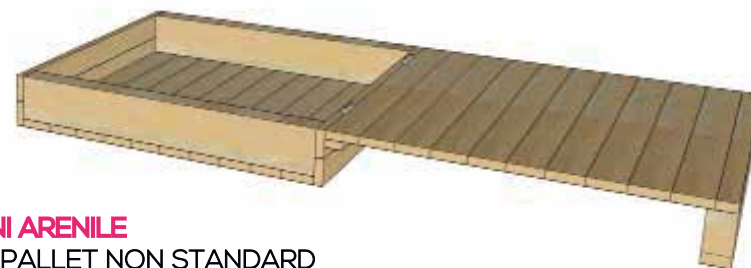

**CHAISE LONGUE**  
N.2 PALLET NON STANDARD  
DIMENSIONE 170x80 CM  
SCHIENALE RECLINABILE,  
CUSCINO RIPIEGABILE NELLA STRUTTURA

**CHAISE LONGUE**  
N.2 PALLET NON STANDARD  
DIMENSIONE 160x70 CM  
RIPIEGABILE

**ARENILE**  
N.2 PALLET NON STANDARD  
DIMENSIONE 114x114 CM  
SENZA VASCA INTERNA

**MINI ARENILE**  
N.1 PALLET NON STANDARD  
DIMENSIONE 60x60 CM  
SENZA VASCA INTERNA

**PISCINA**  
N.2 PALLET NON STANDARD  
DIMENSIONE 114x114 CM  
VASCA IMPERMEABILE