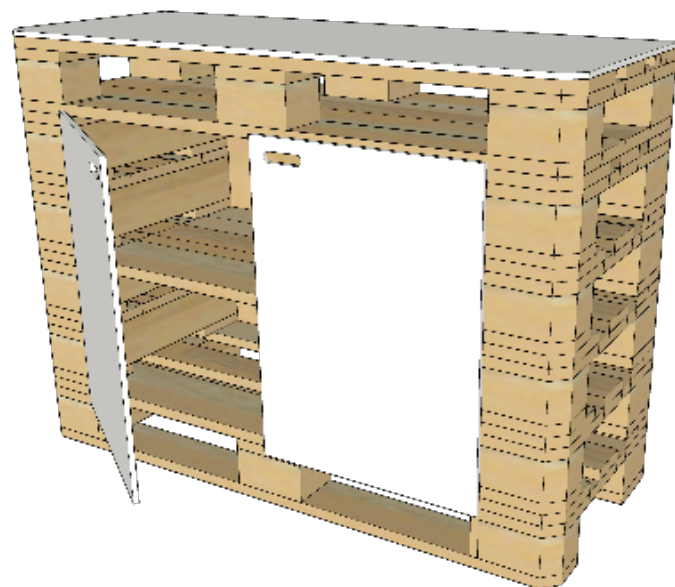

N.2 PALLET NON STANDARD  
DIMENSIONE 170x80xH80 CM  
PIANO ABET O IN VETRO

**TAVOLO/SCRIVANIA**

N.2 PALLET EPAL E N.1 PALLET NON STANDARD  
DIMENSIONE 175x80xH80 CM  
PIANO ABET O IN VETRO

**SEDIA BASE**  
N.2 PALLET NON STANDARD  
DIMENSIONE OGGETTO FINITO 50x50x90 CM

**SEDIA CON BRACCIOLI**  
N.2 PALLET NON STANDARD  
DIMENSIONE OGGETTO FINITO 65x50x90 CM  
STRISCE DI PIANI ABET PER FINITURA COLORATA

**CASSETTIERA**

N.6 PALLET EPAL  
DIMENSIONE 120x47xH87 CM  
PIANI ABET PER PIANO SUPERIORE  
E CASSETTI  
N.6 CASSETTONI

**PORTABOTTIGLIE**

N.6 PALLET EPAL  
DIMENSIONE 120x47xH87 CM  
PIANI ABET PER PIANO SUPERIORE

**MOBILE**  
N.6 PALLET EPAL  
DIMENSIONE 120x47xH87 CM  
PIANI ABET PER PIANO  
SUPERIORE E ANTINE

**MODULO PORTALIBRI**  
N.1 PALLET EPAL  
DIMENSIONE 120x80 CM  
PORTA LIBRI IN LEGNO VERNICIATO

**TAVOLINO CON CUSCINO**

N.2 PALLET EPAL  
DIMENSIONE 120x80xH50 CM  
CUSCINO PER SEDUTA E ROTELLE

**TAVOLINO CON VETRO**

N.2 PALLET EPAL  
DIMENSIONE 120x80xH50 CM  
PIANO IN VETRO E ROTELLE

**TAVOLINO CON VETRO**