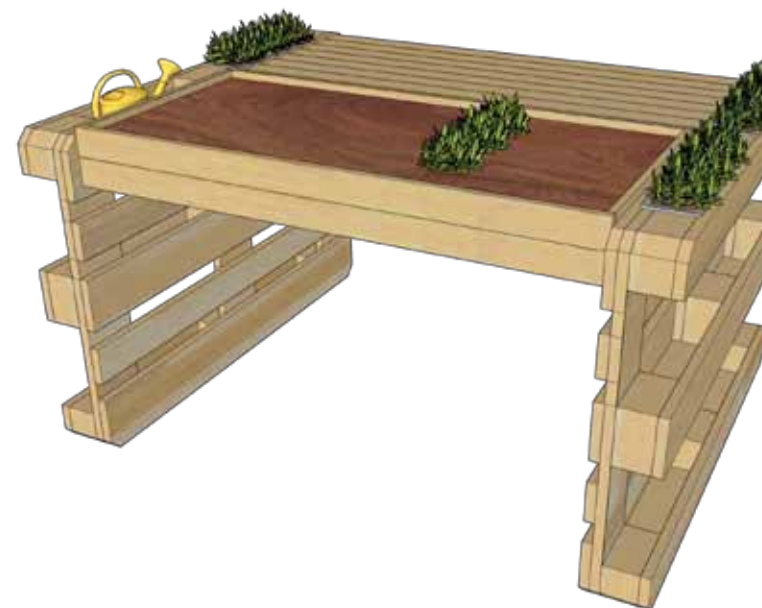

LAMPADA DA TAVOLO

LAMPADA DA TAVOLO

LAMPADA DA TAVOLO

**MODULO PARETE VERDE**  
N.1 PALLET EPAL  
DIMENSIONE 120x80 CM  
CONTENITORI PER PIANTUMAZIONE

**ESPOSITORE VERDE**  
N.1 PALLET NON STANDARD  
DIMENSIONE 130x65xH115 CM  
CONTENITORI PER PIANTUMAZIONE

**ORTO URBANO**  
N.2 PALLET NON STANDARD  
DIMENSIONE 114x114 CM  
SCOMPARTI INTERNI  
PER LE DIVERSE COLTIVAZIONI

**ORTO URBANO**  
N.2 PALLET EPAL  
DIMENSIONE 120x150xH80 CM

**CHAISE LONGUE**  
N.3 PALLET NON STANDARD  
DIMENSIONE 180x80 CM  
FISSA