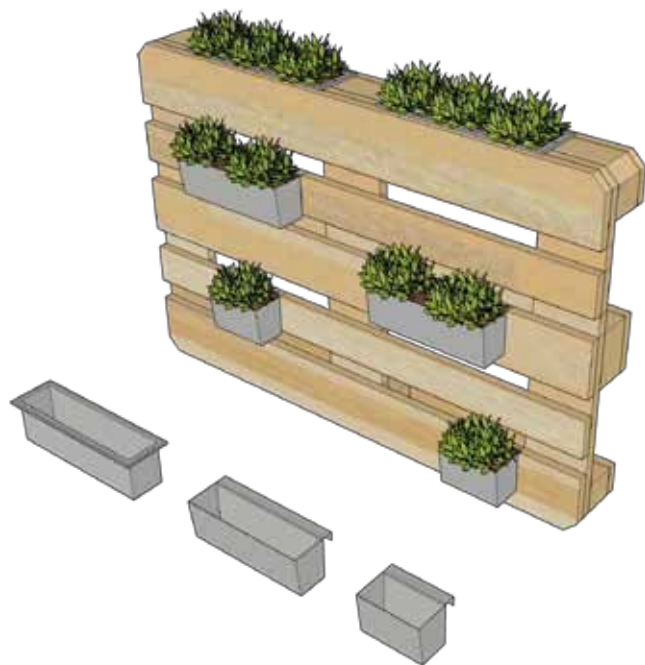

LAMPADA DA TAVOLO