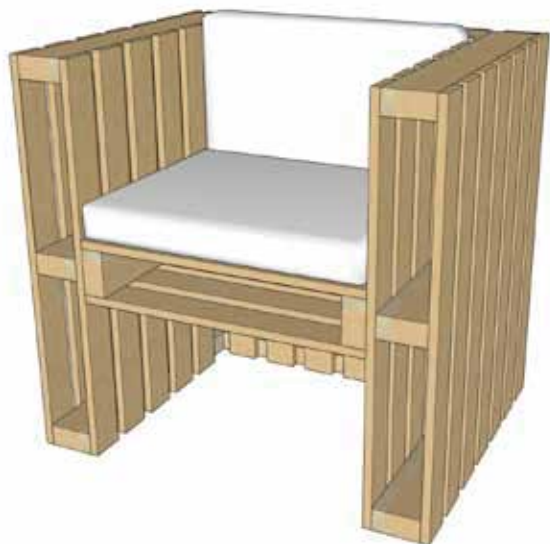

**DIVANO TRE POSTI**  
N.3 PALLET EPAL  
DIMENSIONE 240x90 CM  
CUSCINI PER SEDUTE E TAPPI EPAL

**DIVANO TRE POSTI**  
N.3 PALLET NON STANDARD  
DIMENSIONE 195x95 CM  
CUSCINI PER SEDUTE E FONDO IN OSB

**DIVANO TRE POSTI MAXI**  
N.4 PALLET NON STANDARD  
DIMENSIONE 255x95 CM  
CUSCINI PER SEDUTE

**PANCA TRE POSTI**  
N.4 PALLET NON STANDARD  
DIMENSIONE 190x65 CM  
CUSCINI PER SEDUTE

**DIVANO TRE POSTI**

N.2 PALLET NON STANDARD  
DIMENSIONE 250x95 CM  
CUSCINI PER SEDUTE E FONDO IN OSB  
INTEGRAZIONE CON CASSE PLITEC

**DIVANO TRE POSTI MAXI**

N.3 PALLET NON STANDARD  
DIMENSIONE 310x95 CM  
CUSCINI PER SEDUTE E FONDO IN OSB  
INTEGRAZIONE CON CASSE PLITEC