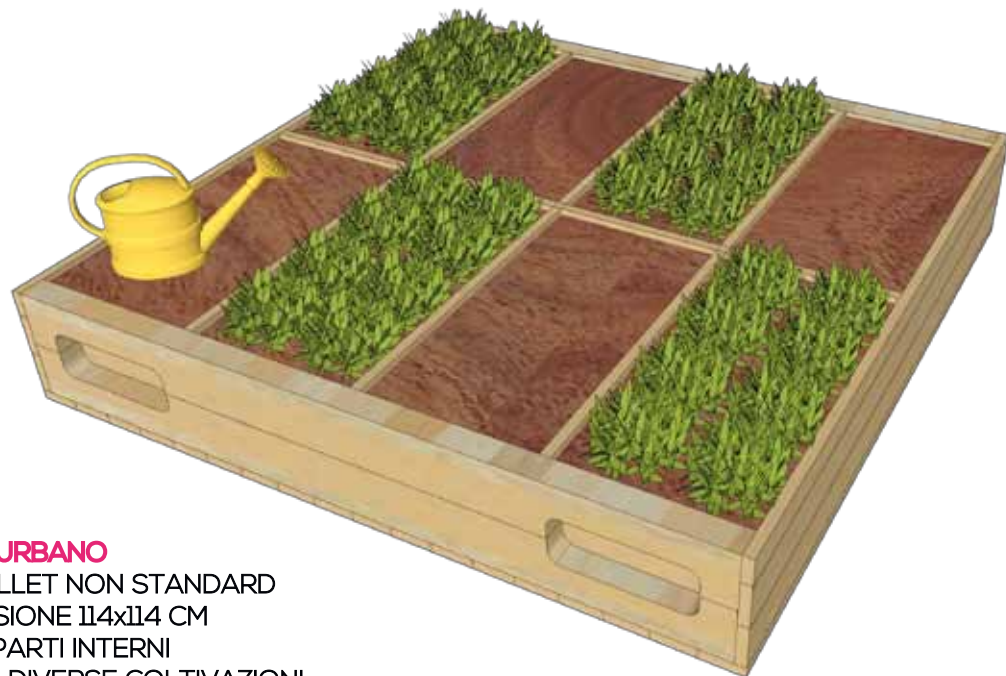

LAMPADA DA TAVOLO

LAMPADA DA TAVOLO

LAMPADA DA TAVOLO

**MODULO PARETE VERDE**  
N.1 PALLET EPAL  
DIMENSIONE 120x80 CM  
CONTENITORI PER PIANTUMAZIONE

**ESPOSITORE VERDE**  
N.1 PALLET NON STANDARD  
DIMENSIONE 130x65xH115 CM  
CONTENITORI PER PIANTUMAZIONE