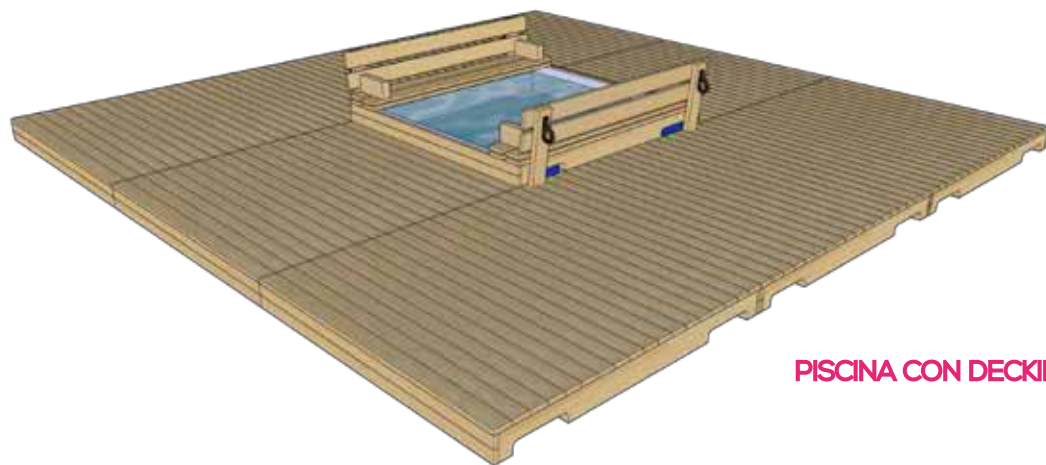

**CHAISE LONGUE**  
N.2 PALLET NON STANDARD  
DIMENSIONE 170x80 CM  
SCHIENALE RECLINABILE,  
CUSCINO RIPIEGABILE NELLA STRUTTURA

**CHAISE LONGUE**  
N.2 PALLET NON STANDARD  
DIMENSIONE 160x70 CM  
RIPIEGABILE

**ARENILE**  
N.2 PALLET NON STANDARD  
DIMENSIONE 114x114 CM  
SENZA VASCA INTERNA

**MINI ARENILE**  
N.1 PALLET NON STANDARD  
DIMENSIONE 60x60 CM  
SENZA VASCA INTERNA

**PISCINA**  
N.2 PALLET NON STANDARD  
DIMENSIONE 114x114 CM  
VASCA IMPERMEABILE

**PISCINA CON DECKING**

**CUCCIA CON SPONDE**  
N.3 PALLET EPAL  
DIMENSIONE 155x95 CM  
CUSCINO

**CUCCIA SENZA SPONDE**  
N.1 PALLET EPAL  
DIMENSIONE 120x80 CM  
CUSCINO NELLO SPESSORE DEL PALLET

**CUCCIA CON PARETE ATTREZZATA**  
N.2 PALLET EPAL  
DIMENSIONE 120x95 CM  
CUSCINO NELLO SPESSORE DEL PALLET