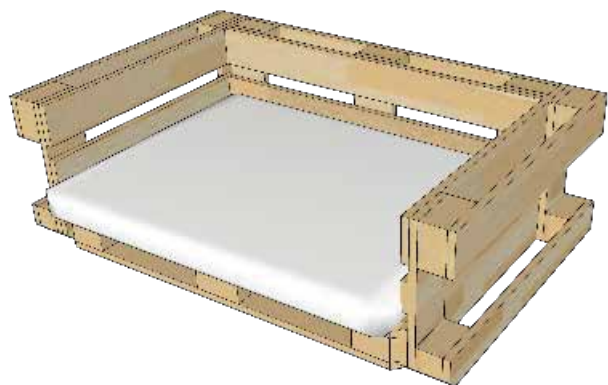

**CHAISE LONGUE**  
N.2 PALLET NON STANDARD  
DIMENSIONE 170x80 CM  
SCHIENALE RECLINABILE,  
CUSCINO RIPIEGABILE NELLA STRUTTURA

**CHAISE LONGUE**  
N.2 PALLET NON STANDARD  
DIMENSIONE 160x70 CM  
RIPIEGABILE

**ARENILE**  
N.2 PALLET NON STANDARD  
DIMENSIONE 114x114 CM  
SENZA VASCA INTERNA

**MINI ARENILE**  
N.1 PALLET NON STANDARD  
DIMENSIONE 60x60 CM  
SENZA VASCA INTERNA

**PISCINA**  
N.2 PALLET NON STANDARD  
DIMENSIONE 114x114 CM  
VASCA IMPERMEABILE

**PISCINA CON DECKING**

**CUCCIA CON SPONDE**  
N.3 PALLET EPAL  
DIMENSIONE 155x95 CM  
CUSCINO

**CUCCIA SENZA SPONDE**  
N.1 PALLET EPAL  
DIMENSIONE 120x80 CM  
CUSCINO NELLO SPESSORE DEL PALLET

**CUCCIA CON PARETE ATTREZZATA**  
N.2 PALLET EPAL  
DIMENSIONE 120x95 CM  
CUSCINO NELLO SPESSORE DEL PALLET

**PORTA SCI**

N.1 PALLET EPAL  
DIMENSIONE 120x20xH50 CM  
SCOMPARTI E BASAMENTO,  
VASCA SOTTOSTANTE PER RACCOLTA ACQUA

**PORTA SCI**

N.1 PALLET EPAL E N.1 PALLET NON STANDARD  
DIMENSIONE 120x35xH170 CM  
SCOMPARTI E BASAMENTO,  
VASCA SOTTOSTANTE PER RACCOLTA ACQUA